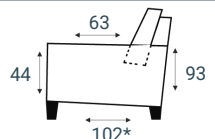

Hoek+eiland klein L|R
open corner part L|R
B102 x D220 cm

Hoek+eiland klein rond L|R
bended open corner part L|R
B102 x D220 cm

Hoekelement
corner 90
B98 x D98 cm

1-zits+eiland L|R
open end L|R
B150 x D102 cm

Lendekussen 40x70
cushion 40x70
40 x 70 cm

Lendekussen 40x80
cushion 40x80
40 x 80 cm

Hocker 95x65
pouf 95x65
B96 x 66 cm

Hocker 95x95
pouf 95x95
B96 x 96 cm

Hocker 100x100
pouf 100x100
B101 x 101 cm

Sierkussen 45x45
cushion 45x45
45 x 45 cm

Sierkussen 55x55
big arm cushion 55x55
55 x 55 cm

Bovenstaande elementen L|R: zijn de linker versies

OPTIE
7 JAAR
GARANTIE

STEL ZELF SAMEN EN KIES UIT:

- je eigen opstelling
- vele stoffen en kleuren
- luxer zitcomfort met 2 lagen HR koudschuim en een toplaag van traagschuim
- bijpassende sier- en lendekussens

STANDAARD VOORZIEN VAN:

- losse zit- en rugkussens
- HR-koudschuim in zitting
- zwarte kunststof pootjes
- armbreedte bank 23 cm
- armbreedte fauteuil 12,5 cm

*Diepte fauteuil: 92 cm

INHOUSE

interieur • inspiratie • in elke stijl