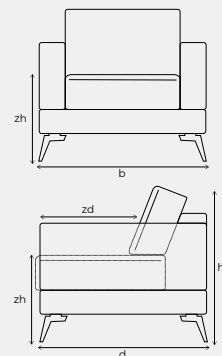

VERFIJN EN MAAK HIGHBURY COMPLEET

Vorm	Onderdeel	Maten
	1-zits zonder arm	h77 x b80 x d90
	1-zits arm links	h77 x b105 x d90
	1-zits arm rechts	h77 x b105 x d90
	1-zits	h77 x b130 x d90
	1,5-zits zonder arm (90)	h77 x b90 x d90
	1,5-zits arm links (90)	h77 x b115 x d90
	1,5-zits arm rechts (90)	h77 x b115 x d90
	1,5-zits (90)	h77 x b140 x d90
	1,5-zits zonder arm (100)	h77 x b100 x d90
	1,5-zits arm links (100)	h77 x b125 x d90
	1,5-zits arm rechts (100)	h77 x b125 x d90
	1,5-zits (100)	h77 x b150 x d90
	2,5-zits zonder arm	h77 x b160 x d90
	2,5-zits arm links	h77 x b185 x d90

Highbury afmetingen

b	breedte	
h	hoogte	
d	diepte	
zh	zithoogte	45 cm
zd	zitdiepte	57 cm
	(bij longchair)	130 cm
	Armbreedte	25 cm

Bij het samenstellen van de modellen; noteren van links naar rechts (voorstaand).