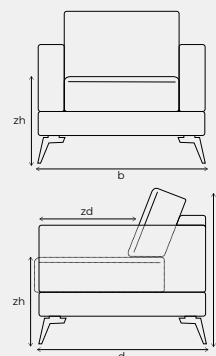

Highbury afmetingen

b	breedte	
h	hoogte	
d	diepte	
zh	zithoogte	45 cm
zd	zitdiepte	57 cm
	(bij longchair)	130 cm
	Armbreedte	25 cm

Bij het samenstellen van de modellen; noteren van links naar rechts (voorstaand).

Leder is alleen mogelijk als biesdetail, niet op de volledige bank.

Dit model is standaard uitgevoerd met zwart metalen poot.

Bij dit model wordt een krokodillenbek systeem gebruikt om de elementen te koppelen.

Let op! De pictogrammen zijn voor verduidelijking en niet gelijk aan de werkelijke uitvoering.

VERFIJN EN MAAK HIGHBURY COMPLEET

Vorm	Onderdeel	Maten
	2,5-zits arm rechts	h77 x b185 x d90
	2,5-zits	h77 x b210 x d90
	2,75-zits zonder arm	h77 x b180 x d90
	2,75-zits arm links	h77 x b205 x d90
	2,75-zits arm rechts	h77 x b205 x d90
	2,75-zits	h77 x b230 x d90
	3-zits zonder arm	h77 x b200 x d90
	3-zits arm links	h77 x b225 x d90
	3-zits arm rechts	h77 x b225 x d90
	3-zitsbank	h77 x b250 x d90
	3,5-zits zonder arm	h77 x b220 x d90
	3,5-zits arm links	h77 x b245 x d90
	3,5-zits arm rechts	h77 x b245 x d90
	3,5-zits	h77 x b270 x d90