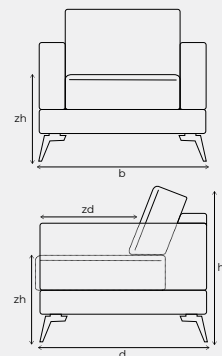

Highbury afmetingen

b	breedte	
h	hoogte	
d	diepte	
zh	zithoogte	45 cm
zd	zitdiepte	57 cm
	(bij longchair)	130 cm
	Armbreedte	25 cm

Bij het samenstellen van de modellen; noteren van links naar rechts (voorstaand).

Leder is alleen mogelijk als biesdetail, niet op de volledige bank.

Dit model is standaard uitgevoerd met zwart metalen poot.

Bij dit model wordt een krokodillenbek systeem gebruikt om de elementen te koppelen.

Let op! De pictogrammen zijn voor verduidelijking en niet gelijk aan de werkelijke uitvoering.

VERFIJN EN MAAK HIGHBURY COMPLEET

Vorm	Onderdeel	Maten
	4-zits zonder arm (3x80)	h77 x b240 x d90
	4-zits arm links (3x80)	h77 x b265 x d90
	4-zits arm rechts (3x80)	h77 x b265 x d90
	4-zits (3x80)	h77 x b290 x d90
	4-zits zonder arm (2x120)	h77 x b240 x d90
	4-zits arm links (2x120)	h77 x b265 x d90
	4-zits arm rechts (2x120)	h77 x b265 x d90
	4-zits (2x120)	h77 x b290 x d90
	Longchair links	h77 x b115 x d160
	Longchair rechts	h77 x b115 x d160
	Longchair breed links	h77 x b125 x d160
	Longchair breed rechts	h77 x b125 x d160