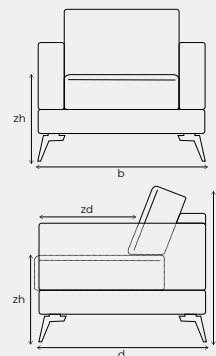

Highbury afmetingen

b	breedte	
h	hoogte	
d	diepte	
zh	zithoogte	45 cm
zd	zitdiepte	57 cm
	(bij longchair)	130 cm
	Armbreedte	25 cm

Bij het samenstellen van de modellen; noteren van links naar rechts (voorstaand).

Leder is alleen mogelijk als biasdetail, niet op de volledige bank.

Dit model is standaard uitgevoerd met zwart metalen poot.

Bij dit model wordt een krokodillenbek systeem gebruikt om de elementen te koppelen.

Let op! De pictogrammen zijn voor verduidelijking en niet gelijk aan de werkelijke uitvoering.

VERFIJN EN MAAK HIGHBURY COMPLEET

Vorm	Onderdeel	Maten
	Hoek met eiland links	h77 x b90 x d240
	Hoek met eiland rechts	h77 x b90 x d240
	Hoekelement	h77 x b90 x d90
	Hocker 90x70	h45 x b70 x d90
	Hocker 90x90	h45 x b90 x d90