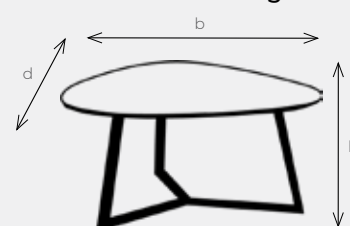

Tijdloos design

Deze salontafelset is ontworpen met oog voor detail. Het duurzame HPL-blad rust op een metalen frame en is verkrijgbaar in maar liefst tien stijlvolle kleuren. Het blad is afgewerkt met een HPL toplaag met een lichte structuur. HPL (High Pressure Laminate) is een duurzaam, sterk materiaal dat zeer krasbestendig is en bestand tegen vocht, warmte en licht.

Waimairi afmetingen

h hoogte
b breedte
d diepte

Omschrijving	Maat
Salontafel groot	h42 x b80 x d80
Salontafel klein	h36 x b60 x d60

Bij de aangegeven maten kunnen afwijkingen ontstaan (ca. 3 cm).

De salontafelset is niet voorgemonteerd.