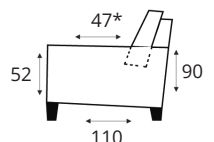

STANDAARD VOORZIEN VAN:

- polyetherschuim+siliconen vezels i.c.m. Nosagveren in de zitting
- 1 sierkussen en 1 lendekussen per rugkussen
- zwarte plastic poten (glijdoppen)
- armleuning: 24 cm breed