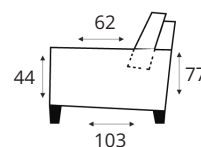

Lonchair L|R  
K711/K712  
B121 x D187 cm

Lonchair L|R  
K721/K722  
B146 x D187 cm

Hoeelement  
K901  
B103 x D103 cm

Hocker  
K001  
B74 x D103 cm

Bovenstaande elementen L|R; zijn de **Linker** versies.

### STANDAARD VOORZIEN VAN:

- Polyetherschuim en siliconenvezels i.c.m. Nosagveren in de zit
- doorgestoffeerde zijkanen
- koppeling d.m.v. krokodillenbek systeem
- zwarte plastic poten
- armleuning: 26 cm breed