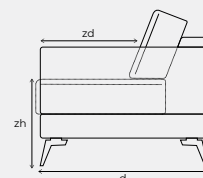

Busselton afmetingen

b	breedte	
h	hoogte	
d	diepte	
zh	zithoogte	40 cm
zd	zitdiepte	70 cm
	(bij longchair	124 cm)
	(bij eiland rond	116 cm)
	Armbreedte	28 cm

Bij het samenstellen van de modellen; noteren van links naar rechts (voorstaand.)

Bij de aangegeven maten kunnen afwijkingen ontstaan (ca. 5 cm).

Voor het koppelen van de elementen wordt een krokodillenbek-systeem gebruikt.

De elementen zijn vrij te plaatsen dankzij volledige stoffering.

Let op! De pictogrammen zijn voor verduidelijking en niet gelijk aan de werkelijke uitvoering.

VERFIJN EN MAAK BUSSELTON COMPLEET

Vorm	Onderdeel	Maten
	Hocker	h44 x b116 x d72
	Lendekussen	h30 x b58

Busseton afmetingen

b	breedte	
h	hoogte	
d	diepte	
zh	zithoogte	40 cm
zd	zitdiepte	70 cm
	(bij longchair)	124 cm
	(bij eiland rond)	116 cm
	Armbreedte	28 cm

Bij het samenstellen van de modellen; noteren van links naar rechts (voorstaand.)