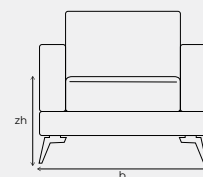

Busselton afmetingen

b	breedte	
h	hoogte	
d	diepte	
zh	zithoogte	40 cm
zd	zitdiepte	70 cm
	(bij longchair	124 cm)
	(bij eiland rond	116 cm)
	Armbreedte	28 cm

Bij het samenstellen van de modellen; noteren van links naar rechts (voorstaand.)

Let op! De pictogrammen zijn voor verduidelijking en niet gelijk aan de werkelijke uitvoering.

VERFIJN EN MAAK BUSSELTON COMPLEET

Vorm	Onderdeel	Maten
	Hocker	h44 x b116 x d72
	Lendekussen	h30 x b58

Busseton afmetingen

b	breedte	
h	hoogte	
d	diepte	
zh	zithoogte	40 cm
zd	zitdiepte	70 cm
	(bij longchair)	124 cm
	(bij eiland rond)	116 cm
	Armbreedte	28 cm

Bij het samenstellen van de modellen; noteren van links naar rechts (voorstaand.)