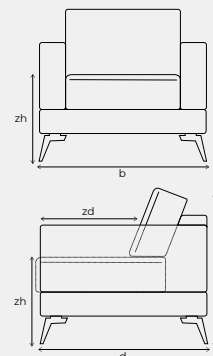

VERFIJN EN MAAK BUSSELTON COMPLEET

Vorm	Onderdeel	Maten
	1,5-zits arm links	h85 x b118 x d114
	1,5-zits arm rechts	h85 x b118 x d114
	1,5-zits zonder arm	h85 x b91 x d114
	2-zits arm links	h85 x b150 x d114
	2-zits arm rechts	h85 x b150 x d114
	2-zits zonder arm	h85 x b122 x d114
	2-zits rond links	h85 x b150 x d114
	2-zits rond rechts	h85 x b150 x d114
	Longchair arm links	h85 x b125 x d168
	Longchair arm rechts	h85 x b125 x d168
	Longchair ronde rug links	h85 x b125 x d168
	Longchair ronde rug rechts	h85 x b125 x d168
	Eiland rond links	h85 x b155 x d155
	Eiland rond rechts	h85 x b155 x d155
	Hoeelement	h85 x b111 x d111

Busselton afmetingen

b	breedte	
h	hoogte	
d	diepte	
zh	zithoogte	40 cm
zd	zitdiepte	70 cm
	(bij longchair	124 cm)
	(bij eiland rond	116 cm)
	Armbreedte	28 cm

Bij het samenstellen van de modellen; noteren van links naar rechts (voorstaand.)

b	breedte	
h	hoogte	
d	diepte	
zh	zithoogte	40 cm
zd	zitdiepte	70 cm
	(bij longchair)	124 cm
	(bij eiland rond)	116 cm
	Armbreedte	28 cm

Bij het samenstellen van de modellen; noteren van links naar rechts (voorstaand.)