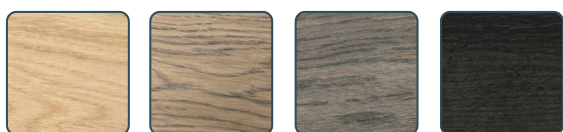

Bladrand

Rond

Afgeschuind
(verjongd)

- Massief eiken blad 2,5 cm dik
- Verkrijgbaar in verschillende vormen en maten
- Bladrand afgerond of afgeschuind
- Keuze uit 4 bladkleuren
- Keuze uit 4 typen onderstellen in 3 RAL-kleuren

Vraag naar alle mogelijkheden!

Blad kleuren

Basic
oakCinnamon
oakDeer Brown
oakNew Black
oak

Afgebeelde kleuren zijn ter indicatie en kunnen dus afwijken. Vraag naar de actuele kleurstenen.

Poot typen

A-poot
2 stuksX-poot
2 stuks

Spinpoot

Kolompoot

Lakkleuren poten

Beige Grey
RAL7006Silk Grey
RAL7044Jet Black
RAL9005

Vraag de verkoopadviseur in de winkel naar alle mogelijkheden!

Typefouten en/of wijzigingen onder voorbehoud.

INHOUSE