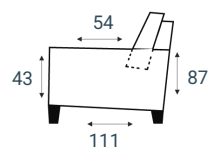

2-zits trapeze L|R
987 2HC element aL / 988 aR
B210 x D143 cm

Longchair arm L|R
012 REC element aL / 013 aR
B121 x D176 cm

Hoek met eiland klein L|R
022 OTM small L / 023 R
B107 x D207 cm

Hoek met eiland groot L|R
168 OTM big L / 169 R
B107 x D227 cm

Hoekelement
032 hoekelement
B107 x D107 cm

Tussen hocker 30
965 hocker tusselement 30
B32 x D110 cm

Tussen hocker 60
966 hocker tusselement 60
B60 x D110 cm

Hoofdsteun
202 hoofdsteun
H23 x B50 x D16 cm

**OPTIE
7 JAAR
GARANTIE**

STEL ZELF SAMEN EN KIES UIT:

- je eigen opstelling
- vele stoffen en kleuren van de INHOUSE collectie & leverancier

STANDAARD VOORZIEN VAN:

- vaste zitkussens / losse rugkussens
- Nosagveren+HR schuim in de zitting
- zwarte kunststof poot 4,5 cm
- doorgestoffeerde zijpanelen
- armbreedte 20 cm