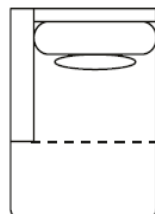

Kayala

bank

1-zits zonder arm

1-seat (80)
B81 x D125 cm

1-zits arm L/R

1-seat (80) arm L/R
B109 x D125 cm

1,5-zits zonder arm

1,5-seat (100)
B101 x D125 cm

1,5-zits arm L/R

1,5-seat (100) arm L/R
B129 x D 125 cm

longchair arm L/R

chaise lounge (80) L/R
B108 x D180 cm

longchair XL arm L/R

chaise lounge (100) L/R
B128 x D180 cm

1-zits met eiland L/R

OE lounge L/R
B135 x D123 cm

hoekelement

Corner (90)
B122 x D122 cm

hocker

Pouf
B125x D83 cm

sierkussen

Deco cushion 50x50
B50 x D50 cm

**OPTIE
7 JAAR
GARANTIE**

STEL ZELF SAMEN EN KIES UIT:

- je eigen opstelling
- vele stoffen en kleuren
- bijpassende hocker

STANDAARD VOORZIEN VAN:

- zitcomfort met Nosagveren
- losse zitkussens & losse (draaibare) rugkussens
- bijbehorende lendekussens
- doorgestoffeerde zijpanelen
- zwarte houten poot (19x19 cm) 6 cm hoog
- armbreedte 29 cm