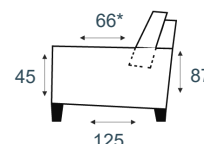

1,5-zits arm L/R

1,5-seat (100) arm L/R
B129 x D 125 cm

longchair arm L/R

chaise lounge (80) L/R
B108 x D180 cm

longchair XL arm L/R

chaise lounge (100) L/R
B128 x D180 cm

1-zits met eiland L/R

OE lounge L/R
B135 x D123 cm

hoekelement

Corner (90)
B122 x D122 cm

hocker

Pouf
B125x D83 cm

sierkussen

Deco cushion 50x50
B50 x D50 cm

**OPTIE
7 JAAR
GARANTIE**

STEL ZELF SAMEN EN KIES UIT:

- je eigen opstelling
- vele stoffen en kleuren
- bijpassende hocker

STANDAARD VOORZIEN VAN:

- zitcomfort met Nosagveren
- losse zitkussens & losse (draaibare) rugkussens
- bijbehorende lendekussens
- doorgestoffeerde zijpanelen
- zwarte houten poot (19x19 cm) 6 cm hoog
- armbreedte 29 cm

Zitdiepte* is excl. lendekussens.
Incl. lendekussens c.a. 45 cm.

INHOUSE

interieur • inspiratie • in elke stijl

Vraag de verkoopadviseur in de winkel naar alle mogelijkheden.

Typefouten en/of wijzigingen onder voorbehoud.