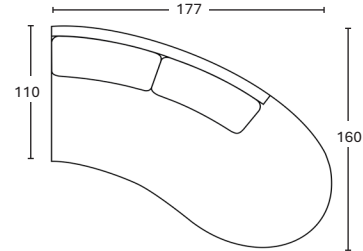

Camira

elementenbank

1-zits z/arm recht
1/0
B68 x D110 cm

1-zits arm L | R
1/L | 1/R
B84 x D110 cm

1,5-zits z/arm
1,5/0
B90 x D110 cm

1,5-zits arm L | R
1,5/L | 1,5/R
B116 x D110 cm

2-zits z/arm
2/0
B136 x D110 cm

2-zits arm L | R
2/L | 2/R
B162 x D110 cm

1-zits z/arm rond
E
B128-66 x D110 cm

hoekelement 90
E90
B175/175 x D110 cm

1-zits eiland L | R
1HO/HO1
B155 x D110 cm

1,5 zits eiland rond L | R
ELE L | R
B177/160 x D110 cm

fauteuil vast
1 FIX
B90 x D90 cm

fauteuil met draivoet
1 SWIVEL
B90 x D90 cm

hocker
HO
B110 x D70 cm

**OPTIE
7 JAAR
GARANTIE**

STEL ZELF SAMEN EN KIES UIT:

- je eigen opstelling
- vele stoffen en kleuren

STANDAARD VOORZIEN VAN: