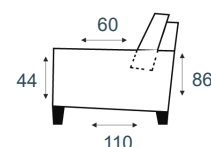

2-zits arm L | R
2/L | 2/R
B162 x D110 cm

1-zits z/arm rond
E
B128-66 x D110 cm

hoekelement 90
E90
B175/175 x D110 cm

1-zits eiland L | R
1HO/HO1
B155 x D110 cm

1,5 zits eiland rond L | R
ELE L | R
B177/160 x D110 cm

fauteuil vast
1 FIX
B90 x D90 cm

fauteuil met draivoet
1 SWIVEL
B90 x D90 cm

hocker
HO
B110 x D70 cm

**OPTIE
7 JAAR
GARANTIE**

STEL ZELF SAMEN EN KIES UIT:

- je eigen opstelling
- vele stoffen en kleuren

STANDAARD VOORZIEN VAN:

- zitting met Bonell + toplaag van HR-koudschuim
- doorgestoffeerde zijkanten
- zwarte kunststof poot hoogte 2,5 cm
- armbreedte c.a. 16 cm

Bank elementen

Fauteuils

INHOUSE

interieur • inspiratie • in elke stijl