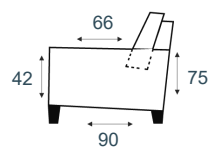

2-zits arm L | R
2/L | 2/R
B162 x D110 cm

1-zits z/arm rond
E
B128-66 x D110 cm

hoekelement 90
E90
B175/175 x D110 cm

1-zits eiland L | R
1HO/HO1
B155 x D110 cm

1,5 zits eiland rond L | R
ELE L | R
B177/160 x D110 cm

fauteuil vast
1 FIX
B90 x D90 cm

fauteuil met draivoet
1 SWIVEL
B90 x D90 cm

hocker
HO
B110 x D70 cm

**OPTIE
7 JAAR
GARANTIE**

STEL ZELF SAMEN EN KIES UIT:

- je eigen opstelling
- vele stoffen en kleuren

STANDAARD VOORZIEN VAN:

- zitting met Bonell + toplaag van HR-koudschuim
- doorgestoffeerde zijkanten
- zwarte kunststof poot hoogte 2,5 cm
- armbreedte c.a. 16 cm

Bank elementen

Fauteuils

INHOUSE

interieur • inspiratie • in elke stijl