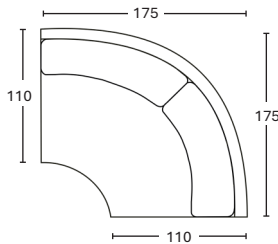

Camira

elementenbank

1-zits z/arm recht
1/0
B68 x D110 cm

1-zits arm L | R
1/L | 1/R
B84 x D110 cm

1,5-zits z/arm
1,5/0
B90 x D110 cm

1,5-zits arm L | R
1,5/L | 1,5/R
B116 x D110 cm

2-zits z/arm
2/0
B136 x D110 cm

2-zits arm L | R
2/L | 2/R
B162 x D110 cm

1-zits z/arm rond
E
B128-66 x D110 cm

hoekelement 90
E90
B175/175 x D110 cm

1-zits eiland L | R
1HO/HO1
B155 x D110 cm

1,5 zits eiland rond L | R
ELE L | R
B177/160 x D110 cm

fauteuil vast
1 FIX
B90 x D90 cm

fauteuil met draivoet
1 SWIVEL
B90 x D90 cm

hocker
HO
B110 x D70 cm

**OPTIE
7 JAAR
GARANTIE**

STEL ZELF SAMEN EN KIES UIT:

- je eigen opstelling
- vele stoffen en kleuren

STANDAARD VOORZIEN VAN:

- zitting met Bonell + toplaag van HR-koudschuim
- doorgestoffeerde zijkanten
- zwarte kunststof poot hoogte 2,5 cm
- armbreedte c.a. 16 cm

Bank elementen

Fauteuils

INHOUSE

interieur • inspiratie • in elke stijl