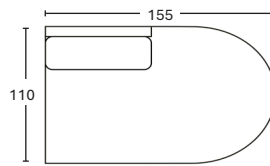

Camira

elementenbank

1-zits z/arm recht
1/0
B68 x D110 cm

1-zits arm L | R
1/L | 1/R
B84 x D110 cm

1,5-zits z/arm
1,5/0
B90 x D110 cm

1,5-zits arm L | R
1,5/L | 1,5/R
B116 x D110 cm

2-zits z/arm
2/0
B136 x D110 cm

2-zits arm L | R
2/L | 2/R
B162 x D110 cm

1-zits z/arm rond
E
B128-66 x D110 cm

hoekelement 90
E90
B175/175 x D110 cm

1-zits eiland L | R
1HO/HO1
B155 x D110 cm

1,5 zits eiland rond L | R
ELE L | R
B177/160 x D110 cm

fauteuil vast
1 FIX
B90 x D90 cm

fauteuil met draivoet
1 SWIVEL
B90 x D90 cm

hocker
HO
B110 x D70 cm

**OPTIE
7 JAAR
GARANTIE**

STEL ZELF SAMEN EN KIES UIT:

- je eigen opstelling
- vele stoffen en kleuren

STANDAARD VOORZIEN VAN: