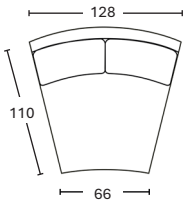

Camira

elementenbank

1-zits z/arm recht
1/0
B68 x D110 cm

1-zits arm L | R
1/L | 1/R
B84 x D110 cm

1,5-zits z/arm
1,5/0
B90 x D110 cm

1,5-zits arm L | R
1,5/L | 1,5/R
B116 x D110 cm

2-zits z/arm
2/0
B136 x D110 cm

2-zits arm L | R
2/L | 2/R
B162 x D110 cm

1-zits z/arm rond
E
B128-66 x D110 cm

hoekelement 90
E90
B175/175 x D110 cm

1-zits eiland L | R
1HO/HO1
B155 x D110 cm

1,5 zits eiland rond L | R
ELE L | R
B177/160 x D110 cm

fauteuil vast
1 FIX
B90 x D90 cm

fauteuil met draivoet
1 SWIVEL
B90 x D90 cm

hocker
HO
B110 x D70 cm

**OPTIE
7 JAAR
GARANTIE**

STEL ZELF SAMEN EN KIES UIT:

- je eigen opstelling
- vele stoffen en kleuren

STANDAARD VOORZIEN VAN:

- zitting met Bonell + toplaag van HR-koudschuim
- doorgestoffeerde zijkanten
- zwarte kunststof poot hoogte 2,5 cm
- armbreedte c.a. 16 cm

Bank elementen

Fauteuils

INHOUSE

interieur • inspiratie • in elke stijl