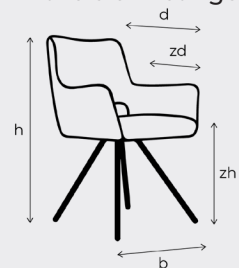

Eenvoud met klasse

Armstoel Whitfield combineert een elegant design met heerlijk zitcomfort, zodat je er jarenlang in stijl van kunt genieten.

Whitfield is voorzien van een zwart metalen frame met afzonderlijke delen voor de rug en zit. De rug en zit zijn beschikbaar in alleen stof, alleen leder of een combinatie van stof en leder. Hierbij is de zitting altijd in leder, en de rug altijd in stof; omgekeerd is dit niet mogelijk.

Whitfield afmetingen

b	breedte	
h	hoogte	
d	diepte	
zd	zitdiepte	48 cm
zh	zithoogte	50 cm

Omschrijving	Maat
Armstoel	h84 x b54 x d62

Bij de aangegeven maten kunnen afwijkingen ontstaan (ca. 3 cm).

De maximale belastbaarheid bedraagt 120 kg.