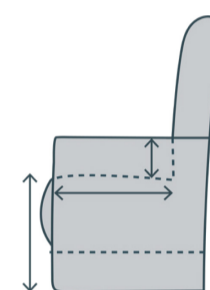

Tirona

draaifauteuil

Functies

handmatig
verstelbaar

Extra maataanpassingen

- Hoogte aanpassing
fauteuil & voetenbank

+ 3 cm / - 3 cm

Optie

terugdraai-
mechanisme*

*Niet mogelijk i.c.m. zithoogte - 3 cm.

- handmatig verstelbare rug
- rug en zit voorzien van HR schuim
- keuze uit 4 verschillende typen kruispoten, in diverse kleuren
- aangepaste zithoogte mogelijk
- optie terugdraaimechanisme
- bijpassende voetenbank verkrijgbaar