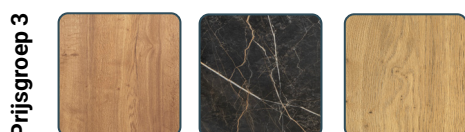

Barley

Marble Bromo

Natur