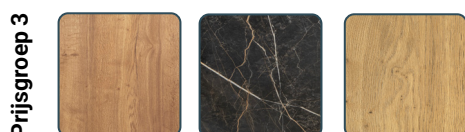

92x80x138 cm
92x80x160 cm
92x90x190 cm

Rond

H x B x L

92xØ120 cm
92xØ130 cm

Bladrand

Bestaande uit 2 delen:

-1 cm bovenblad
Rand standaard in de bladkleur m.u.v.
Marble Bromo en Noir

-Afgeschuinde kant
Standaard zwart

- Onderhoudsvriendelijke Lamulux
- Keuze uit 18 verschillende bladkleuren
- Verkrijgbaar in verschillende bladvormen en formaten
- Bladrand in de kleur van de top m.u.v. Marble Bromo en Noir
- Afgeschuinde kant standaard zwart
- Onderstel: zwart metalen spinpoot

Bladkleuren

Dark Almond Dark Mango Fresh Oak Mango Mokka Old Piano

Old Teak Oriënt Grey Oak Old Oak Pedra*

Barley Marble Bromo Natur

Blond Oak Noir Misty Oak Hazel

*Nevilia tafels in deze kleur, hebben een speciale prijs.