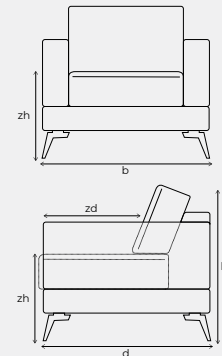

HOEKBANK

VERFIJN EN MAAK CAMERELLE COMPLEET

Vorm	Onderdeel	Maten
	1-zits zonder arm	h79 x b60 x d90
	1-zits met arm links	h79 x b95 x d90
	1-zits met arm rechts	h79 x b95 x d90
	Fauteuil	h79 x b130 x d90
	1,5-zits zonder arm	h79 x b70 x d90
	1,5-zits met arm links	h79 x b105 x d90
	1,5-zits met arm rechts	h79 x b105 x d90
	Loveseat	h79 x b140 x d90
	2-zits zonder arm	h79 x b110 x d90
	2-zits met arm links	h79 x b145 x d90
	2-zits met arm rechts	h79 x b145 x d90
	2-zitsbank	h79 x b180 x d90
	2,5-zits zonder arm	h79 x b140 x d90
	2,5-zits met arm links	h79 x b175 x d90
	2,5-zits met arm rechts	h79 x b175 x d90

Camerule afmetingen

b	breedte	
h	hoogte	
d	diepte	
zh	zithoogte	44 cm
zd	zitdiepte	60 cm

Bij het samenstellen van de modellen; noteren van links naar rechts (voorstaand).

Bij de aangegeven maten kunnen afwijkingen ontstaan (ca. 5 cm).

Camarelle afmetingen

b	breedte	
h	hoogte	
d	diepte	
zh	zithoogte	44 cm
zd	zitdiepte	60 cm

Bij het samenstellen van de modellen; noteren van links naar rechts (voorstaand).

Bij de aangegeven maten kunnen afwijkingen ontstaan (ca. 5 cm).