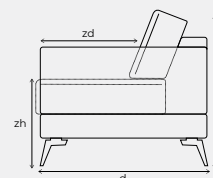

Bij dit model wordt een krokodillenbeksysteem gebruikt om de elementen te koppelen.

De poten zijn niet voorgeassembleerd i.v.m. voorkomen van transportschade.

Bij de ronde hoek heeft de rug altijd een stiknaad om plooiën te voorkomen.

Let op! De pictogrammen zijn voor verduidelijking en niet gelijk aan de werkelijke uitvoering.

Baenks© 09-2025

VERFIJN EN MAAK CAMERELLE COMPLEET

Vorm	Onderdeel	Maten
	Kleine ronde hoek	h79 x b90 x d90
	Afgeschuinde ronde hoek	h79 x b105 x d105
	Hocker 90x60	h44 x b90 x d60
	Hocker 80x80	h44 x b80 x d80
	Sierkussen	h55 x b55

Camerule afmetingen

b	breedte	
h	hoogte	
d	diepte	
zh	zithoogte	44 cm
zd	zitdiepte	60 cm

Bij het samenstellen van de modellen; noteren van links naar rechts (voorstaand).

Bij de aangegeven maten kunnen afwijkingen ontstaan (ca. 5 cm).