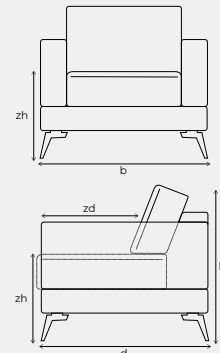

Camerule afmetingen

b	breedte	
h	hoogte	
d	diepte	
zh	zithoogte	44 cm
zd	zitdiepte	60 cm

Bij het samenstellen van de modellen; noteren van links naar rechts (voorstaand).

Bij de aangegeven maten kunnen afwijkingen ontstaan (ca. 5 cm).

Bij dit model wordt een krokodillenbeksysteem gebruikt om de elementen te koppelen.

De poten zijn niet voorgeassembleerd i.v.m. voorkomen van transportschade.

Bij de ronde hoek heeft de rug altijd een stiknaad om plooiën te voorkomen.

Let op! De pictogrammen zijn voor verduidelijking en niet gelijk aan de werkelijke uitvoering.

Baenks© 09-2025

VERFIJN EN MAAK CAMERELLE COMPLEET

Vorm	Onderdeel	Maten
	2,5-zitsbank	h79 x b210 x d90
	3-zits zonder arm	h79 x b160 x d90
	3-zits met arm links	h79 x b195 x d90
	3-zits met arm rechts	h79 x b195 x d90
	3-zitsbank	h79 x b230 x d90
	4-zits zonder arm	h79 x b207 x d90
	4-zits met arm links	h79 x b242 x d90
	4-zits met arm rechts	h79 x b242 x d90
	4-zitsbank	h79 x b277 x d90
	Longchair rond links	h79 x b105 x d160
	Longchair rond rechts	h79 x b105 x d160
	Hoek met eiland rond links	h79 x b90 x d205
	Hoek met eiland rond rechts	h79 x b90 x d205
	Hoek met eiland groot rond links	h79 x b90 x d225
	Hoek met eiland groot rond rechts	h79 x b90 x d225

Camarelle afmetingen

b	breedte	
h	hoogte	
d	diepte	
zh	zithoogte	44 cm
zd	zitdiepte	60 cm

Bij het samenstellen van de modellen; noteren van links naar rechts (voorstaand).

Bij de aangegeven maten kunnen afwijkingen ontstaan (ca. 5 cm).