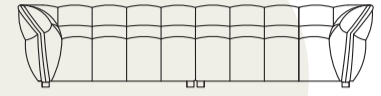

bellagio

- ▶ Kies je opstelling
- ▶ Kies je bekleding in stof
- ▶ Kies uit 2 zithoogtes
- ▶ Hoogwaardig zitcomfort met HR supreme foam en siliconen

2,5-ZITS

b x d x h*
212 x 108 x 71 cm
art. 49102

3-ZITS

241 x 108 x 71 cm
art. 49101

4-ZITS (2 DELEN)

291 x 108 x 71 cm
art. 49100

2-ZITS ARM R/L

b x d x h*
146 x 108 x 71 cm
art. 49085/49086

2,5-ZITS ARM R/L

178 x 108 x 71 cm
art. 49105/49106

3-ZITS ARM R/L

208 x 108 x 71 cm
art. 49103/49104

2,5-ZITS ZONDER ARM

b x d x h*
149 x 108 x 71 cm
art. 49110

3-ZITS ZONDER ARM

178 x 108 x 71 cm
art. 49109

4-ZITS ZONDER ARM (2 DELEN)

230 x 108 x 71 cm
art. 49111

HOEKELEMENT

b x d x h*
118 x 118 x 71 cm
art. 49114