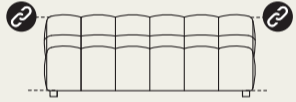

bellagio

- ▶ Kies je opstelling
- ▶ Kies je bekleding in stof
- ▶ Kies uit 2 zithoogtes
- ▶ Hoogwaardig zitcomfort met HR supreme foam en siliconen

2,5-ZITS

b x d x h*
212 x 108 x 71 cm
art. 49102

3-ZITS

241 x 108 x 71 cm
art. 49101

4-ZITS (2 DELEN)

291 x 108 x 71 cm
art. 49100

2-ZITS ARM R/L

b x d x h*
146 x 108 x 71 cm
art. 49085/49086

2,5-ZITS ARM R/L

178 x 108 x 71 cm
art. 49105/49106

3-ZITS ARM R/L

208 x 108 x 71 cm
art. 49103/49104

2,5-ZITS ZONDER ARM

b x d x h*
149 x 108 x 71 cm
art. 49110

3-ZITS ZONDER ARM

178 x 108 x 71 cm
art. 49109

4-ZITS ZONDER ARM (2 DELEN)

230 x 108 x 71 cm
art. 49111

HOEKELEMENT

b x d x h*
118 x 118 x 71 cm
art. 49114