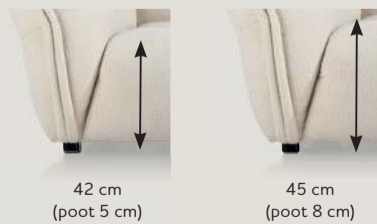

2,5-ZITS ZONDER ARM

b x d x h*
149 x 108 x 71 cm
art. 49110

3-ZITS ZONDER ARM

178 x 108 x 71 cm
art. 49109

4-ZITS ZONDER ARM (2 DELEN)

230 x 108 x 71 cm
art. 49111

HOEKELEMENT

b x d x h*
118 x 118 x 71 cm
art. 49114

LONGCHAIR R/L

122 x 165 x 71 cm
art. 49112/49113

DIVAN R/L

188 x 108 x 71 cm
art. 49098/49099

SIERKUSSEN XL

56 x 54 x 17 cm
art. 49115

POEF

94 x 74 x 42 cm
art. 49117

Koppel op de plek van dit pictogram een ander element. Niet los te plaatsen.

*Hoogte gemeten met poot van 5 cm.

opties

zithoogte

bekleding

uni/duo bekleding mogelijk	stof	stof	stof	stof	microleder	leder	leder	leder	combi 20 + 0.1,2,3	combi 25 + 0.1,2,3	combi 30 + 0.1,2,3
<input checked="" type="checkbox"/>	0	1	2	3	15	20	25	30	21	26	31
<input checked="" type="checkbox"/>	<input checked="" type="checkbox"/>	<input checked="" type="checkbox"/>	<input checked="" type="checkbox"/>	<input checked="" type="checkbox"/>	<input checked="" type="checkbox"/>	<input checked="" type="checkbox"/>	<input checked="" type="checkbox"/>	<input checked="" type="checkbox"/>	<input checked="" type="checkbox"/>	<input checked="" type="checkbox"/>	<input checked="" type="checkbox"/>