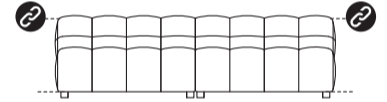

bellagio

- ▶ Kies je opstelling
- ▶ Kies je bekleding in stof
- ▶ Kies uit 2 zithoogtes
- ▶ Hoogwaardig zitcomfort met HR supreme foam en siliconen

2,5-ZITS

b x d x h*
212 x 108 x 71 cm
art. 49102

3-ZITS

241 x 108 x 71 cm
art. 49101

4-ZITS (2 DELEN)

291 x 108 x 71 cm
art. 49100

2-ZITS ARM R/L

b x d x h*
146 x 108 x 71 cm
art. 49085/49086

2,5-ZITS ARM R/L

178 x 108 x 71 cm
art. 49105/49106

3-ZITS ARM R/L

208 x 108 x 71 cm
art. 49103/49104

2,5-ZITS ZONDER ARM

b x d x h*
149 x 108 x 71 cm
art. 49110

3-ZITS ZONDER ARM

178 x 108 x 71 cm
art. 49109

4-ZITS ZONDER ARM (2 DELEN)

230 x 108 x 71 cm
art. 49111

HOEKELEMENT

b x d x h*
118 x 118 x 71 cm
art. 49114