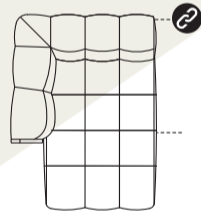

bellagio

- ▶ Kies je opstelling
- ▶ Kies je bekleding in stof
- ▶ Kies uit 2 zithoogtes
- ▶ Hoogwaardig zitcomfort met HR supreme foam en siliconen

2,5-ZITS

b x d x h*
212 x 108 x 71 cm
art. 49102

3-ZITS

241 x 108 x 71 cm
art. 49101

4-ZITS (2 DELEN)

291 x 108 x 71 cm
art. 49100

2-ZITS ARM R/L

b x d x h*
146 x 108 x 71 cm
art. 49085/49086

2,5-ZITS ARM R/L

178 x 108 x 71 cm
art. 49105/49106

3-ZITS ARM R/L

208 x 108 x 71 cm
art. 49103/49104

2,5-ZITS ZONDER ARM

b x d x h*
149 x 108 x 71 cm
art. 49110

3-ZITS ZONDER ARM

178 x 108 x 71 cm
art. 49109

4-ZITS ZONDER ARM (2 DELEN)

230 x 108 x 71 cm
art. 49111

HOEKELEMENT

b x d x h*
118 x 118 x 71 cm
art. 49114

LONGCHAIR R/L

122 x 165 x 71 cm
art. 49112/49113

DIVAN R/L

188 x 108 x 71 cm
art. 49098/49099

SIERKUSSEN XL

56 x 54 x 17 cm
art. 49115

POEF

94 x 74 x 42 cm
art. 49117