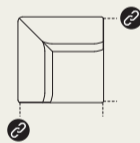

belem

- ▶ Kies je opstelling
- ▶ Kies je bekleding in stof
- ▶ Kies uit 2 zitcomforts (standaard HR supreme foam)
- ▶ Kies uit hoge of lage rug

2-ZITS

2,5-ZITS

3-ZITS

3,5-ZITS

	LOW		HIGH		LOW		HIGH		LOW		HIGH	
<i>b x d x h</i>	186 x 96 x 82 cm		186 x 96 x 86 cm		206 x 96 x 82 cm		206 x 96 x 86 cm		226 x 96 x 82 cm		226 x 96 x 86 cm	
	art. 54000		art. 54050		art. 54001		art. 54051		art. 54002		art. 54052	

2-ZITS ARM R/L¹

2,5-ZITS ARM R/L¹

3-ZITS ARM R/L¹

3,5-ZITS ARM R/L¹

	LOW		HIGH		LOW		HIGH		LOW		HIGH	
<i>b x d x h</i>	164 x 96 x 82 cm		164 x 96 x 86 cm		184 x 96 x 82 cm		184 x 96 x 86 cm		204 x 96 x 82 cm		204 x 96 x 86 cm	
	art. 54004/54005		art. 54054/54055		art. 54006/54007		art. 54056/54057		art. 54008/54009		art. 54058/54059	

2-ZITS ZONDER ARMEN¹

2,5-ZITS ZONDER ARMEN¹

3-ZITS ZONDER ARMEN¹

3,5-ZITS ZONDER ARMEN¹

	LOW		HIGH		LOW		HIGH		LOW		HIGH	
<i>b x d x h</i>	140 x 96 x 82 cm		140 x 96 x 86 cm		160 x 96 x 82 cm		160 x 96 x 86 cm		180 x 96 x 82 cm		180 x 96 x 86 cm	
	art. 54012		art. 54062		art. 54013		art. 54063		art. 54014		art. 54064	

HOEKELEMENT

	LOW	HIGH
<i>b x d x h</i>	94 x 94 x 82 cm	94 x 94 x 86 cm
	art. 54020	art. 54070

OTTOMANE ARM R/L

	LOW	HIGH
<i>b x d x h</i>	98 x 213 x 82 cm	98 x 213 x 86 cm
	art. 54016/54017	art. 54066/54067