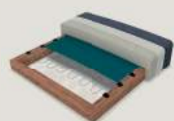

HOEKELEMENT

	LOW	HIGH
<i>b x d x h</i>	94 x 94 x 82 cm	94 x 94 x 86 cm
	art. 54020	art. 54070

OTTOMANE ARM R/L

	LOW	HIGH
<i>b x d x h</i>	98 x 213 x 82 cm	98 x 213 x 86 cm
	art. 54016/54017	art. 54066/54067

LONGCHAIR ARM R/L

	LOW	HIGH
<i>b x d x h</i>	116 x 161 x 82 cm	116 x 161 x 86 cm
	art. 54018/54019	art. 54068/54069

POEF

<i>b x d x h</i>	80 x 60 x 45 cm
	art. 54021

² Koppel op de plek van dit pictogram een ander element. Niet los te plaatsen.

¹ Enkel koppelbaar aan hoekelement, longchair en ottomane.

opties

zitcomfort

hoogwaardig zitcomfort met HR supreme foam (standaard)

luxe zitcomfort met pocketvering (meerprijs)

bekleding

uni/duo bekleding mogelijk	stof 0	stof 1	stof 2	stof 3	microleder 15	leder 20	leder 25	leder 30	combi 20 + 0,1,2,3 21	combi 25 + 0,1,2,3 26	combi 30 + 0,1,2,3 31
✗	✓	✓	✓	✓	✗	✗	✗	✗	✗	✗	✗