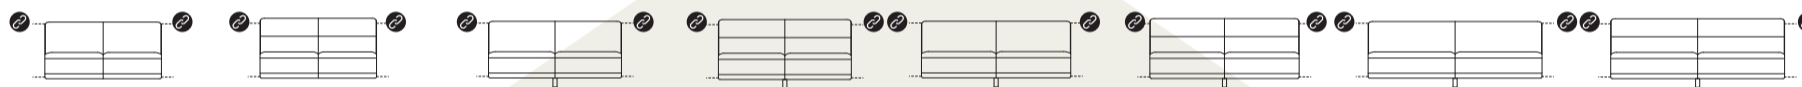

belem

- ▶ Kies je opstelling
- ▶ Kies je bekleding in stof
- ▶ Kies uit 2 zitcomforts (standaard HR supreme foam)
- ▶ Kies uit hoge of lage rug

2-ZITS

2,5-ZITS

3-ZITS

3,5-ZITS

	LOW		HIGH		LOW		HIGH		LOW		HIGH	
<i>b x d x h</i>	186 x 96 x 82 cm		186 x 96 x 86 cm		206 x 96 x 82 cm		206 x 96 x 86 cm		226 x 96 x 82 cm		226 x 96 x 86 cm	
	art. 54000		art. 54050		art. 54001		art. 54051		art. 54002		art. 54052	

2-ZITS ARM R/L¹

2,5-ZITS ARM R/L¹

3-ZITS ARM R/L¹

3,5-ZITS ARM R/L¹

	LOW		HIGH		LOW		HIGH		LOW		HIGH	
<i>b x d x h</i>	164 x 96 x 82 cm		164 x 96 x 86 cm		184 x 96 x 82 cm		184 x 96 x 86 cm		204 x 96 x 82 cm		204 x 96 x 86 cm	
	art. 54004/54005		art. 54054/54055		art. 54006/54007		art. 54056/54057		art. 54008/54009		art. 54058/54059	

2-ZITS ZONDER ARMEN¹

2,5-ZITS ZONDER ARMEN¹

3-ZITS ZONDER ARMEN¹

3,5-ZITS ZONDER ARMEN¹

	LOW		HIGH		LOW		HIGH		LOW		HIGH	
<i>b x d x h</i>	140 x 96 x 82 cm		140 x 96 x 86 cm		160 x 96 x 82 cm		160 x 96 x 86 cm		180 x 96 x 82 cm		180 x 96 x 86 cm	
	art. 54012		art. 54062		art. 54013		art. 54063		art. 54014		art. 54064	

HOEKELEMENT

	LOW	HIGH
<i>b x d x h</i>	94 x 94 x 82 cm	94 x 94 x 86 cm
	art. 54020	art. 54070

OTTOMANE ARM R/L

	LOW	HIGH
<i>b x d x h</i>	98 x 213 x 82 cm	98 x 213 x 86 cm
	art. 54016/54017	art. 54066/54067