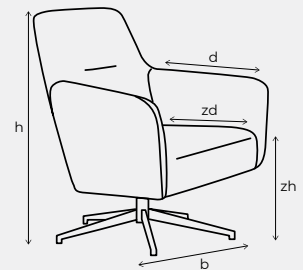

FAUTEUIL LAGE RUG

FAUTEUIL HOGE RUG

VOETENBANK

Glenwood afmetingen

h	hoogte	
b	breedte	
d	diepte	
zh	zithoogte	46 cm
zd	zitdiepte	53 cm

Omschrijving	Maat
Fauteuil laag	h88 x b71 x d82
Fauteuil hoog	h101 b71 x d84
Voetenbank	h46 x b52 x d52

Bij de aangegeven maten kunnen afwijkingen ontstaan (ca. 3cm).

De poten zijn voorgemonteerd.

Uitvoeringen in stof, microleder en leder hebben dezelfde vlakverdeling / stiknaden.

Let op! De pictogrammen zijn voor verduidelijking en niet gelijk aan de werkelijke uitvoering.