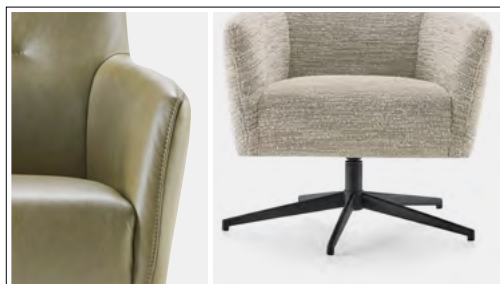

BAENKS

FASHIONABLE FURNITURE

GLENWOOD

De draaifauteuil Glenwood straalt comfort en verfijning uit. Met zijn eigentijdse en stijlvolle design is hij een echte aanwinst voor ieder interieur. Hij zit heerlijk en is perfect om in te ontspannen na een lange dag. Glenwood heeft een elegante uitstraling en is van een ongekende kwaliteit, precies wat je verwacht van een fauteuil van Baenks.

GLENWOOD; DIVERSITEIT IN MOGELIJKHEDEN

De fauteuil Glenwood is een prachtexemplaar en zal een eyecatcher in je woonkamer zijn. Je kunt kiezen uit een hoge of lage rugleuning en uiteraard voor je favoriete stof of leder. Maak het geheel af met de bijpassende voetenbank, die perfect aansluit op het design van de fauteuil.

FAUTEUIL LAGE RUG

FAUTEUIL HOGE RUG

VOETENBANK

Glenwood afmetingen

h	hoogte	
b	breedte	
d	diepte	
zh	zithoogte	46 cm
zd	zitdiepte	53 cm

Omschrijving	Maat
Fauteuil laag	h88 x b71 x d82
Fauteuil hoog	h101 b71 x d84
Voetenbank	h46 x b52 x d52