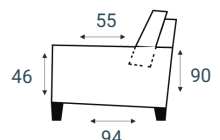

INHOUSE

interieur • inspiratie • in elke stijl

Vraag de verkoopadviseur in de winkel naar alle mogelijkheden.

Typefouten en/of wijzigingen onder voorbehoud.