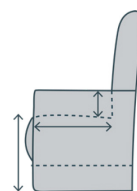

Airola

draaifauteuil

Functies

handmatig
verstelbaar

verstelbare
hoofdsteun

Extra maataanpassingen

- Hoogte aanpassing
fauteuil & voetenbank

+ 3 cm

Alleen mogelijk bij de kruispoten; Bossa Flat en Vision.

Optie

terugdraai-
mechanisme

- verstelbare rug d.m.v. hendel (handmatig)
- verstelbare hoofdsteun (standaard)
- rug en zit voorzien van HR schuim
- keuze uit 4 verschillende typen kruispoten, in diverse kleuren
- aangepaste zithoogte mogelijk
- optie terugdraaimechanisme
- optie duo-stoffering
- bijpassende voetenbank verkrijgbaar