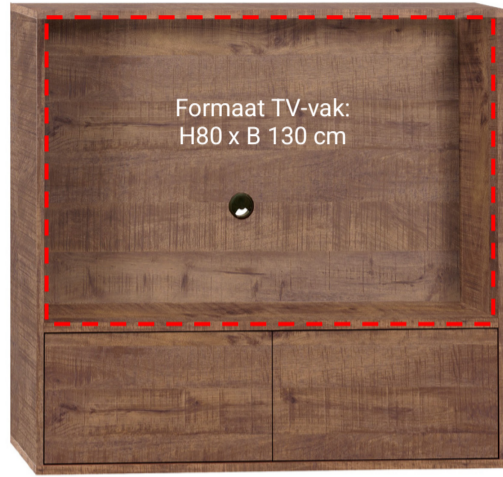

Hatonia

kastenserie

27-11-25LV

S - HOOGTE 119 CM

Wandkast S*
H119xB60xD32 cm
1 klep / 3 vakken

TV-wandkast S*
H119xB134xD32 cm
2 kleppen / 1 vak

*Standaard met ophangstelsysteem. Plint (H 4 cm) tegen meerprijs.

M - HOOGTE 154 CM

Wandkast M*
H154xB60xD32 cm
1 klep / 4 vakken

TV-wandkast M*
H154xB134xD32 cm
2 kleppen / 3 vakken

*Standaard met ophangstelsysteem. Plint (H 4 cm) tegen meerprijs.

L - HOOGTE 203 CM

Wandkast L**
H203xB60xD32 cm
1 deur / 4 vakken

TV-wandkast L**
H203xB154xD32 cm
2 deuren / 4 vakken

**H 203 cm standaard met print geleverd.

Wandkast L**
H203xB90xD32 cm
2 deuren / 6 vakken

*Ophangstelsysteem:

Gat t.b.v. kabeldoorvoer:

Kleur mogelijkheden

- Lamulux met voelbare houtstructuur. Zeer onderhoudsvriendelijk.
- (Klep)deuren voorzien van push-to-open magneetsluiting.
- Kasten hoogte 119 en 154 cm worden standaard geleverd met ophangstelsysteem. Plint (4 cm) mogelijk tegen meerprijs.
- Kasten hoogte 203 standaard geleverd met 4 cm hoge plint.
- TV-wandkast standaard voorzien van rond gat t.b.v. kabeldoorvoer.