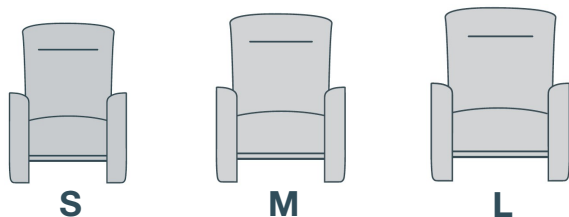

Dalero

relaxfauteuil

Maten

Extra maataanpassingen

- Zithoogte
+1 cm
+2 cm
+3 cm

Functies

- Maat S / M / L
 - Aangepaste zithoogte mogelijk
 - Keuze uit deels- of volledig gestoffeerde armleuning
 - Keuze uit 3 verschillende rug typen
 - Keuze uit vele disk- en stervoeten
- Vraag naar alle mogelijkheden!**