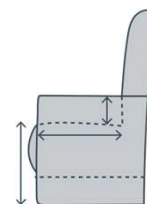

Dalero

relaxfauteuil

Maten

Extra maataanpassingen

- Zithoogte
+1 cm
+2 cm
+3 cm

Functies

- Maat S / M / L
 - Aangepaste zithoogte mogelijk
 - Keuze uit deels- of volledig gestoffeerde armleuning
 - Keuze uit 3 verschillende rug typen
 - Keuze uit vele disk- en stervoeten
- Vraag naar alle mogelijkheden!**