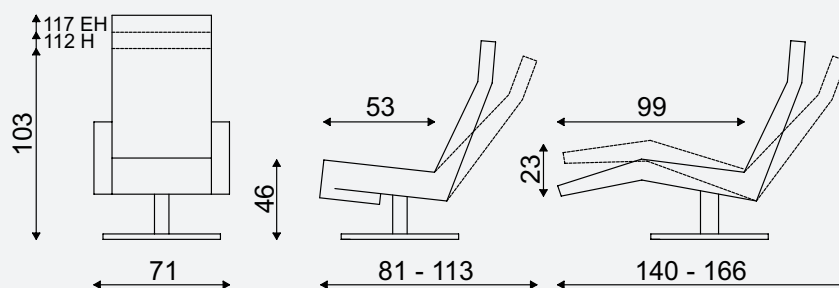

* Dit model als variant GV bevat geen voetklep.

** Indien de optie massage en / of heating is gekozen, kan de tiptoetsbediening niet aan de andere kant gemonteerd worden.

Bij een fauteuil met zwarte voet wordt een zwarte tiptoetsbediening en oplaadplug ingebouwd. Bij voet 25 of voet 45 dient u de kleur van het tiptoetspaneel aan te geven.

De getoonde afmetingen gelden voor de fauteuil in medium uitvoering