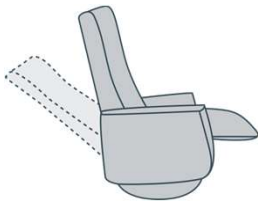

## Uitvoering

Draaifauteuil  
met handmatig  
verstelbare rug

Relaxfauteuil  
handmatig of elektrisch  
verstelbaar

## Functies

Handmatig  
d.m.v. gasveer

2-Motorig

2-Motorig  
met accu

Verstelbare hoofdsteun  
(standaard)