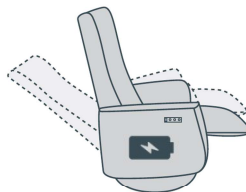

## Uitvoering

Draaifauteuil  
met handmatig  
verstelbare rug

Relaxfauteuil  
handmatig of elektrisch  
verstelbaar

## Functies

Handmatig  
d.m.v. gasveer

2-Motorig

2-Motorig  
met accu

Verstelbare hoofdsteun  
(standaard)