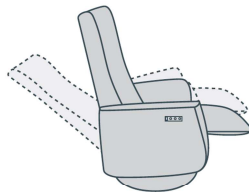

## Uitvoering

Draaifauteuil  
met handmatig  
verstelbare rug

Relaxfauteuil  
handmatig of elektrisch  
verstelbaar

## Functies

Handmatig  
d.m.v. gasveer

2-Motorig

2-Motorig  
met accu

Verstelbare hoofdsteun  
(standaard)