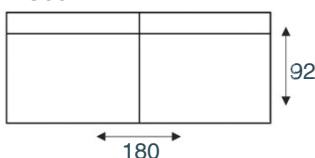

## modeloverzicht

VRAAG  
NAAR DE  
VELE  
OPTIES

3 zits z/armen (2x90)  
BO90

3 zits z/armen (3x60)  
AO60

2,5 zits z/armen (2x80)  
BO80

2,5 zits z/armen (2x70)  
BO70

2 zits z/armen (2x60)  
BO60

1,5 zits z/armen (90)  
CO90

1,5 zits z/armen (80)  
CO80

1,5 zits z/armen (70)  
CO70

1 zits z/armen (60)  
CO60

1 zits met eiland li/re  
X65V/X65H

Hoek met eiland li/re  
X65VHJ/HJX65H

1 zits met eiland rond li/re  
XR65V/XR65H

Hoofdsteen breedte  
50/60/70/80/90 cm  
NF50/NF60/NF70/NF80/NF90