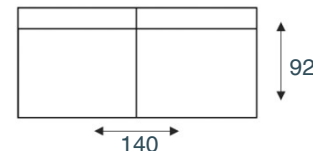

## modeloverzicht

VRAAG  
NAAR DE  
VELE  
OPTIES

3 zits z/armen (2x90)  
BO90

3 zits z/armen (3x60)  
AO60

2,5 zits z/armen (2x80)  
BO80

2,5 zits z/armen (2x70)  
BO70

2 zits z/armen (2x60)  
BO60

1,5 zits z/armen (90)  
CO90

1,5 zits z/armen (80)  
CO80

1,5 zits z/armen (70)  
CO70

1 zits z/armen (60)  
CO60

1 zits met eiland li/re  
X65V/X65H

Hoek met eiland li/re  
X65VHJ/HJX65H

1 zits met eiland rond li/re  
XR65V/XR65H

Hoofdsteen breedte  
50/60/70/80/90 cm  
NF50/NF60/NF70/NF80/NF90