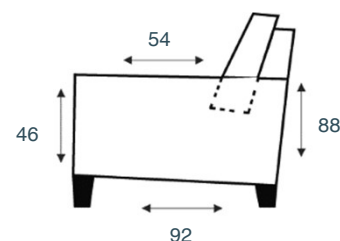

1,5 zits z/armen (80)  
CO80

1,5 zits z/armen (70)  
CO70

1 zits z/armen (60)  
CO60

1 zits met eiland li/re  
X65V/X65H

Hoek met eiland li/re  
X65VHJ/HJX65H

1 zits met eiland rond li/re  
XR65V/XR65H

Hoofdsteen breedte  
50/60/70/80/90 cm  
NF50/NF60/NF70/NF80/NF90

Hoek afgeschuind klein  
HJ

Hoek afgeschuind groot  
THJ

Hoek rond  
THJR

Hocker 90x60  
L90

Hocker 80x60  
L80

Hocker 70x60  
L70

Hocker 60x60  
L60

Arm 4 li/re  
AR4V/AR4H