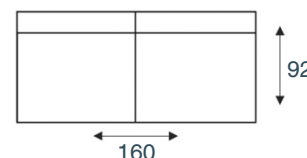

## modeloverzicht

VRAAG  
NAAR DE  
VELE  
OPTIES

3 zits z/armen (2x90)  
BO90

3 zits z/armen (3x60)  
AO60

2,5 zits z/armen (2x80)  
BO80

2,5 zits z/armen (2x70)  
BO70

2 zits z/armen (2x60)  
BO60

1,5 zits z/armen (90)  
CO90

1,5 zits z/armen (80)  
CO80

1,5 zits z/armen (70)  
CO70

1 zits z/armen (60)  
CO60

1 zits met eiland li/re  
X65V/X65H

Hoek met eiland li/re  
X65VHJ/HJX65H

1 zits met eiland rond li/re  
XR65V/XR65H

Hoofdsteen breedte  
50/60/70/80/90 cm  
NF50/NF60/NF70/NF80/NF90