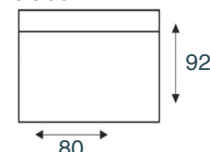

## modeloverzicht

VRAAG  
NAAR DE  
VELE  
OPTIES

3 zits z/armen (2x90)  
BO90

3 zits z/armen (3x60)  
AO60

2,5 zits z/armen (2x80)  
BO80

2,5 zits z/armen (2x70)  
BO70

2 zits z/armen (2x60)  
BO60

1,5 zits z/armen (90)  
CO90

1,5 zits z/armen (80)  
CO80

1,5 zits z/armen (70)  
CO70

1 zits z/armen (60)  
CO60

1 zits met eiland li/re  
X65V/X65H

Hoek met eiland li/re  
X65VHJ/HJX65H

1 zits met eiland rond li/re  
XR65V/XR65H

Hoofdsteen breedte  
50/60/70/80/90 cm  
NF50/NF60/NF70/NF80/NF90