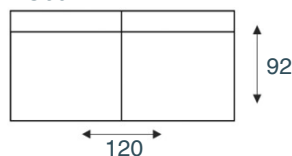

## modeloverzicht

VRAAG  
NAAR DE  
VELE  
OPTIES

3 zits z/armen (2x90)  
BO90

3 zits z/armen (3x60)  
AO60

2,5 zits z/armen (2x80)  
BO80

2,5 zits z/armen (2x70)  
BO70

2 zits z/armen (2x60)  
BO60

1,5 zits z/armen (90)  
CO90

1,5 zits z/armen (80)  
CO80

1,5 zits z/armen (70)  
CO70

1 zits z/armen (60)  
CO60

1 zits met eiland li/re  
X65V/X65H

Hoek met eiland li/re  
X65VHJ/HJX65H

1 zits met eiland rond li/re  
XR65V/XR65H

Hoofdsteen breedte  
50/60/70/80/90 cm  
NF50/NF60/NF70/NF80/NF90