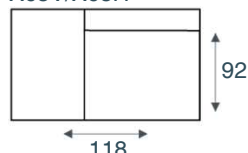

## modeloverzicht

VRAAG  
NAAR DE  
VELE  
OPTIES

3 zits z/armen (2x90)  
BO90

3 zits z/armen (3x60)  
AO60

2,5 zits z/armen (2x80)  
BO80

2,5 zits z/armen (2x70)  
BO70

2 zits z/armen (2x60)  
BO60

1,5 zits z/armen (90)  
CO90

1,5 zits z/armen (80)  
CO80

1,5 zits z/armen (70)  
CO70

1 zits z/armen (60)  
CO60

1 zits met eiland li/re  
X65V/X65H

Hoek met eiland li/re  
X65VHJ/HJX65H

1 zits met eiland rond li/re  
XR65V/XR65H

Hoofdsteen breedte  
50/60/70/80/90 cm  
NF50/NF60/NF70/NF80/NF90

Hoek afgeschuind klein  
HJ

Hoek afgeschuind groot  
THJ

Hoek rond  
THJR

Hocker 90x60  
L90

Hocker 80x60  
L80

Hocker 70x60  
L70

Hocker 60x60  
L60

Arm 4 li/re  
AR4V/AR4H