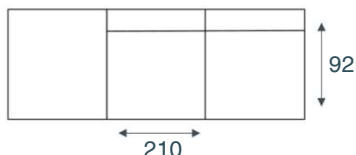

## modeloverzicht

VRAAG  
NAAR DE  
VELE  
OPTIES

3 zits z/armen (2x90)  
BO90

3 zits z/armen (3x60)  
AO60

2,5 zits z/armen (2x80)  
BO80

2,5 zits z/armen (2x70)  
BO70

2 zits z/armen (2x60)  
BO60

1,5 zits z/armen (90)  
CO90

1,5 zits z/armen (80)  
CO80

1,5 zits z/armen (70)  
CO70

1 zits z/armen (60)  
CO60

1 zits met eiland li/re  
X65V/X65H

Hoek met eiland li/re  
X65VHJ/HJX65H

1 zits met eiland rond li/re  
XR65V/XR65H

Hoofdsteen breedte  
50/60/70/80/90 cm  
NF50/NF60/NF70/NF80/NF90

Hoek afgeschuind klein  
HJ

Hoek afgeschuind groot  
THJ

Hoek rond  
THJR

Hocker 90x60  
L90

Hocker 80x60  
L80

Hocker 70x60  
L70

Hocker 60x60  
L60

Arm 4 li/re  
AR4V/AR4H