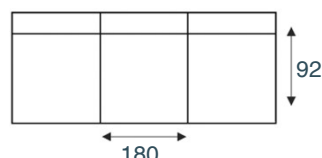

## modeloverzicht

VRAAG  
NAAR DE  
VELE  
OPTIES

3 zits z/armen (2x90)  
BO90

3 zits z/armen (3x60)  
AO60

2,5 zits z/armen (2x80)  
BO80

2,5 zits z/armen (2x70)  
BO70

2 zits z/armen (2x60)  
BO60

1,5 zits z/armen (90)  
CO90

1,5 zits z/armen (80)  
CO80

1,5 zits z/armen (70)  
CO70

1 zits z/armen (60)  
CO60

1 zits met eiland li/re  
X65V/X65H

Hoek met eiland li/re  
X65VHJ/HJX65H

1 zits met eiland rond li/re  
XR65V/XR65H

Hoofdsteen breedte  
50/60/70/80/90 cm  
NF50/NF60/NF70/NF80/NF90