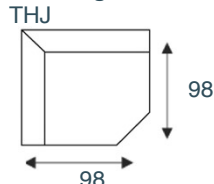

Hocker 80x60
L80

Hocker 70x60
L70