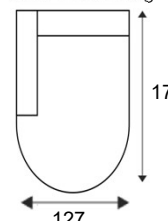

Hoeelement
EK

Ronde hoek
klein

Ronde hoek
groot

1 zits m. eiland
rond 150 li/re
OTK1 gerundet L/R

1 zits m. eiland
rond 200 li/re
OTK2 gerundet L/R

Longchair 82,5
arm li/re
LCH 82,5 L/R

Longchair 95
arm li/re
LCH 95 L/R

Longchair 105
arm li/re
LCH 105 L/R

Longchair XL
82,5 arm li/re
DIVAN 82,5 L/R

Longchair XL
95 arm li/re
DIVAN 95 L/R

Hocker
HO 95x65

Hocker
HO 95x95

Hoek
m.eiland li/re
OTT L/R

Longchair 82,5
rond arm li/re
LCH 82,5 L/R gerundet

Longchair 95
rond arm li/re
LCH 95 L/R gerundet

Longchair rond
105 arm li/re
LCH 105 L/R gerundet

Longchair rond
82,5 arm li/re
LCH 82,5 L/R gerundet

Longchair rond
95 arm li/re
LCH 95 L/R gerundet

Hocker
Ovaal 95x47,5