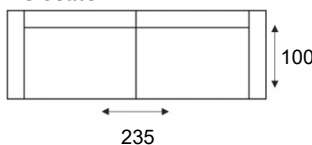

HOUSE OF DUTCHZ

MOOI WONEN DOOR VAKMANSCHAP

DUTCHZ 1603

COLLECTIE INFORMATIE

3,5 zitsbank
3,5 seater

3,5 zits arm li/re
3,5 AL/AR

3 zitsbank
3 seater

3 zits arm li/re
3 AL/AR

3 zits zonder
armen 30A

2,5 zitsbank
2,5 seater

2,5 zits arm li/re
2,5 AL/AR

2,5 zits zonder
armen 2,50A

2 zitsbank
2 seater

Lovesat
1,5 seater

1,5 zits arm li/re
1,5 AL/AR

Fauteuil
1 seater

Hoeelement
EK

Ronde hoek
klein

Ronde hoek
groot

1 zits m. eiland
rond 150 li/re
OTK1 gerundet L/R

1 zits m. eiland
rond 200 li/re
OTK2 gerundet L/R

Longchair 82,5
arm li/re
LCH 82,5 L/R

Longchair 95
arm li/re
LCH 95 L/R