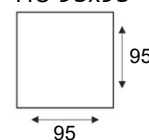

Hoeelement
EK

Ronde hoek
klein

Ronde hoek
groot

1 zits m. eiland
rond 150 li/re
OTK1 gerundet L/R

1 zits m. eiland
rond 200 li/re
OTK2 gerundet L/R

Longchair 82,5
arm li/re
LCH 82,5 L/R

Longchair 95
arm li/re
LCH 95 L/R

Longchair 105
arm li/re
LCH 105 L/R

Longchair XL
82,5 arm li/re
DIVAN 82,5 L/R

Longchair XL
95 arm li/re
DIVAN 95 L/R

Hocker
HO 95x65

Hocker
HO 95x95

Hoek
m.eiland li/re
OTT L/R

Longchair 82,5
rond arm li/re
LCH 82,5 L/R gerundet

Longchair 95
rond arm li/re
LCH 95 L/R gerundet

Longchair rond
105 arm li/re
LCH 105 L/R gerundet

Longchair rond
82,5 arm li/re
LCH 82,5 L/R gerundet

Longchair rond
95 arm li/re
LCH 95 L/R gerundet

Hocker
Ovaal 95x47,5