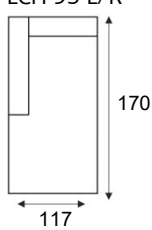

3 zits zonder
armen 30A

2,5 zitsbank
2,5 seater

2,5 zits arm li/re
2,5 AL/AR

2,5 zits zonder
armen 2,50A

2 zitsbank
2 seater

Lovesat
1,5 seater

1,5 zits arm li/re
1,5 AL/AR

Fauteuil
1 seater

Hoeelement
EK

Ronde hoek
klein

Ronde hoek
groot

1 zits m. eiland
rond 150 li/re
OTK1 gerundet L/R

1 zits m. eiland
rond 200 li/re
OTK2 gerundet L/R

Longchair 82,5
arm li/re
LCH 82,5 L/R

Longchair 95
arm li/re
LCH 95 L/R

Longchair 105
arm li/re
LCH 105 L/R

Longchair XL
82,5 arm li/re
DIVAN 82,5 L/R

Longchair XL
95 arm li/re
DIVAN 95 L/R

Hocker
HO 95x65

Hocker
HO 95x95

Hoek
m.eiland li/re
OTT L/R

Longchair 82,5
rond arm li/re
LCH 82,5 L/R gerundet

Longchair 95
rond arm li/re
LCH 95 L/R gerundet

Longchair rond
105 arm li/re
LCH 105 L/R gerundet

Longchair rond
82,5 arm li/re
LCH 82,5 L/R gerundet

Longchair rond
95 arm li/re
LCH 95 L/R gerundet

Hocker
Ovaal 95x47,5