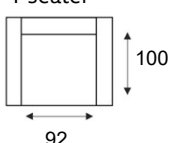

3 zits zonder
armen 30A

2,5 zitsbank
2,5 seater

2,5 zits arm li/re
2,5 AL/AR

2,5 zits zonder
armen 2,50A

2 zitsbank
2 seater

Lovesat
1,5 seater

1,5 zits arm li/re
1,5 AL/AR

Fauteuil
1 seater

Hoeelement
EK

Ronde hoek
klein

Ronde hoek
groot

1 zits m. eiland
rond 150 li/re
OTK1 gerundet L/R

1 zits m. eiland
rond 200 li/re
OTK2 gerundet L/R

Longchair 82,5
arm li/re
LCH 82,5 L/R

Longchair 95
arm li/re
LCH 95 L/R