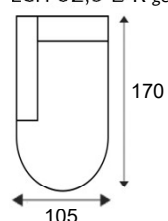

Hoeelement
EK

Ronde hoek
klein

Ronde hoek
groot

1 zits m. eiland
rond 150 li/re
OTK1 gerundet L/R

1 zits m. eiland
rond 200 li/re
OTK2 gerundet L/R

Longchair 82,5
arm li/re
LCH 82,5 L/R

Longchair 95
arm li/re
LCH 95 L/R

Longchair 105
arm li/re
LCH 105 L/R

Longchair XL
82,5 arm li/re
DIVAN 82,5 L/R

Longchair XL
95 arm li/re
DIVAN 95 L/R

Hocker
HO 95x65

Hocker
HO 95x95

Hoek
m.eiland li/re
OTT L/R

Longchair 82,5
rond arm li/re
LCH 82,5 L/R gerundet

Longchair 95
rond arm li/re
LCH 95 L/R gerundet

Longchair rond
105 arm li/re
LCH 105 L/R gerundet

Longchair rond
82,5 arm li/re
LCH 82,5 L/R gerundet

Longchair rond
95 arm li/re
LCH 95 L/R gerundet

Hocker
Ovaal 95x47,5