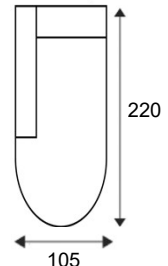

Hoeelement
EK

Ronde hoek
klein

Ronde hoek
groot

1 zits m. eiland
rond 150 li/re
OTK1 gerundet L/R

1 zits m. eiland
rond 200 li/re
OTK2 gerundet L/R

Longchair 82,5
arm li/re
LCH 82,5 L/R

Longchair 95
arm li/re
LCH 95 L/R

Longchair 105
arm li/re
LCH 105 L/R

Longchair XL
82,5 arm li/re
DIVAN 82,5 L/R

Longchair XL
95 arm li/re
DIVAN 95 L/R

Hocker
HO 95x65

Hocker
HO 95x95

Hoek
m.eiland li/re
OTT L/R

Longchair 82,5
rond arm li/re
LCH 82,5 L/R gerundet

Longchair 95
rond arm li/re
LCH 95 L/R gerundet

Longchair rond
105 arm li/re
LCH 105 L/R gerundet

Longchair rond
82,5 arm li/re
LCH 82,5 L/R gerundet

Longchair rond
95 arm li/re
LCH 95 L/R gerundet

Hocker
Ovaal 95x47,5