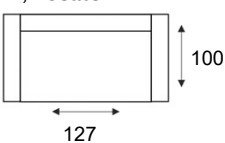

3 zits zonder
armen 30A

2,5 zitsbank
2,5 seater

2,5 zits arm li/re
2,5 AL/AR

2,5 zits zonder
armen 2,50A

2 zitsbank
2 seater

Lovesat
1,5 seater

1,5 zits arm li/re
1,5 AL/AR

Fauteuil
1 seater

Hoeelement
EK

Ronde hoek
klein

Ronde hoek
groot

1 zits m. eiland
rond 150 li/re
OTK1 gerundet L/R

1 zits m. eiland
rond 200 li/re
OTK2 gerundet L/R

Longchair 82,5
arm li/re
LCH 82,5 L/R

Longchair 95
arm li/re
LCH 95 L/R