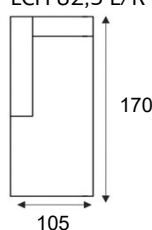

3 zits zonder
armen 30A

2,5 zitsbank
2,5 seater

2,5 zits arm li/re
2,5 AL/AR

2,5 zits zonder
armen 2,50A

2 zitsbank
2 seater

Lovesat
1,5 seater

1,5 zits arm li/re
1,5 AL/AR

Fauteuil
1 seater

Hoeelement
EK

Ronde hoek
klein

Ronde hoek
groot

1 zits m. eiland
rond 150 li/re
OTK1 gerundet L/R

1 zits m. eiland
rond 200 li/re
OTK2 gerundet L/R

Longchair 82,5
arm li/re
LCH 82,5 L/R

Longchair 95
arm li/re
LCH 95 L/R

Longchair 105
arm li/re
LCH 105 L/R

Longchair XL
82,5 arm li/re
DIVAN 82,5 L/R

Longchair XL
95 arm li/re
DIVAN 95 L/R

Hocker
HO 95x65

Hocker
HO 95x95

Hoek
m.eiland li/re
OTT L/R

Longchair 82,5
rond arm li/re
LCH 82,5 L/R gerundet

Longchair 95
rond arm li/re
LCH 95 L/R gerundet

Longchair rond
105 arm li/re
LCH 105 L/R gerundet

Longchair rond
82,5 arm li/re
LCH 82,5 L/R gerundet

Longchair rond
95 arm li/re
LCH 95 L/R gerundet

Hocker
Ovaal 95x47,5