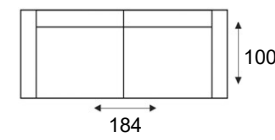

3 zits zonder
armen 30A

2,5 zitsbank
2,5 seater

2,5 zits arm li/re
2,5 AL/AR

2,5 zits zonder
armen 2,50A

2 zitsbank
2 seater

Lovesat
1,5 seater

1,5 zits arm li/re
1,5 AL/AR

Fauteuil
1 seater

Hoeelement
EK

Ronde hoek
klein

Ronde hoek
groot

1 zits m. eiland
rond 150 li/re
OTK1 gerundet L/R

1 zits m. eiland
rond 200 li/re
OTK2 gerundet L/R

Longchair 82,5
arm li/re
LCH 82,5 L/R

Longchair 95
arm li/re
LCH 95 L/R