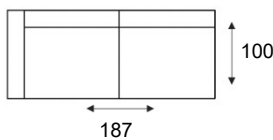

HOUSE OF DUTCHZ

MOOI WONEN DOOR VAKMANSCHAP

DUTCHZ 1603

COLLECTIE INFORMATIE

3,5 zitsbank
3,5 seater

3,5 zits arm li/re
3,5 AL/AR

3 zitsbank
3 seater

3 zits arm li/re
3 AL/AR

3 zits zonder
armen 30A

2,5 zitsbank
2,5 seater

2,5 zits arm li/re
2,5 AL/AR

2,5 zits zonder
armen 2,50A

2 zitsbank
2 seater

Lovesat
1,5 seater

1,5 zits arm li/re
1,5 AL/AR

Fauteuil
1 seater

Hoeelement
EK

Ronde hoek
klein

Ronde hoek
groot

1 zits m. eiland
rond 150 li/re
OTK1 gerundet L/R

1 zits m. eiland
rond 200 li/re
OTK2 gerundet L/R

Longchair 82,5
arm li/re
LCH 82,5 L/R

Longchair 95
arm li/re
LCH 95 L/R