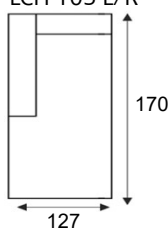

3 zits zonder
armen 30A

2,5 zitsbank
2,5 seater

2,5 zits arm li/re
2,5 AL/AR

2,5 zits zonder
armen 2,50A

2 zitsbank
2 seater

Lovesat
1,5 seater

1,5 zits arm li/re
1,5 AL/AR

Fauteuil
1 seater

Hoeelement
EK

Ronde hoek
klein

Ronde hoek
groot

1 zits m. eiland
rond 150 li/re
OTK1 gerundet L/R

1 zits m. eiland
rond 200 li/re
OTK2 gerundet L/R

Longchair 82,5
arm li/re
LCH 82,5 L/R

Longchair 95
arm li/re
LCH 95 L/R

Longchair 105
arm li/re
LCH 105 L/R

Longchair XL
82,5 arm li/re
DIVAN 82,5 L/R

Longchair XL
95 arm li/re
DIVAN 95 L/R

Hocker
HO 95x65

Hocker
HO 95x95

Hoek
m.eiland li/re
OTT L/R

Longchair 82,5
rond arm li/re
LCH 82,5 L/R gerundet

Longchair 95
rond arm li/re
LCH 95 L/R gerundet

Longchair rond
105 arm li/re
LCH 105 L/R gerundet

Longchair rond
82,5 arm li/re
LCH 82,5 L/R gerundet

Longchair rond
95 arm li/re
LCH 95 L/R gerundet

Hocker
Ovaal 95x47,5