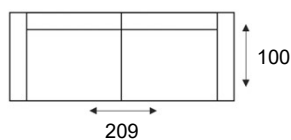

HOUSE OF DUTCHZ

MOOI WONEN DOOR VAKMANSCHAP

DUTCHZ 1603

COLLECTIE INFORMATIE

3,5 zitsbank
3,5 seater

3,5 zits arm li/re
3,5 AL/AR

3 zitsbank
3 seater

3 zits arm li/re
3 AL/AR

3 zits zonder
armen 30A

2,5 zitsbank
2,5 seater

2,5 zits arm li/re
2,5 AL/AR

2,5 zits zonder
armen 2,50A

2 zitsbank
2 seater

Lovesat
1,5 seater

1,5 zits arm li/re
1,5 AL/AR

Fauteuil
1 seater

Hoeelement
EK

Ronde hoek
klein

Ronde hoek
groot

1 zits m. eiland
rond 150 li/re
OTK1 gerundet L/R

1 zits m. eiland
rond 200 li/re
OTK2 gerundet L/R

Longchair 82,5
arm li/re
LCH 82,5 L/R

Longchair 95
arm li/re
LCH 95 L/R