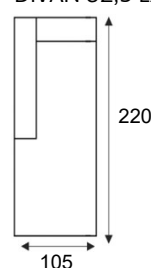

3 zits zonder
armen 30A

2,5 zitsbank
2,5 seater

2,5 zits arm li/re
2,5 AL/AR

2,5 zits zonder
armen 2,50A

2 zitsbank
2 seater

Lovesat
1,5 seater

1,5 zits arm li/re
1,5 AL/AR

Fauteuil
1 seater

Hoeelement
EK

Ronde hoek
klein

Ronde hoek
groot

1 zits m. eiland
rond 150 li/re
OTK1 gerundet L/R

1 zits m. eiland
rond 200 li/re
OTK2 gerundet L/R

Longchair 82,5
arm li/re
LCH 82,5 L/R

Longchair 95
arm li/re
LCH 95 L/R

Longchair 105
arm li/re
LCH 105 L/R

Longchair XL
82,5 arm li/re
DIVAN 82,5 L/R

Longchair XL
95 arm li/re
DIVAN 95 L/R

Hocker
HO 95x65

Hocker
HO 95x95

Hoek
m.eiland li/re
OTT L/R

Longchair 82,5
rond arm li/re
LCH 82,5 L/R gerundet

Longchair 95
rond arm li/re
LCH 95 L/R gerundet

Longchair rond
105 arm li/re
LCH 105 L/R gerundet

Longchair rond
82,5 arm li/re
LCH 82,5 L/R gerundet

Longchair rond
95 arm li/re
LCH 95 L/R gerundet

Hocker
Ovaal 95x47,5