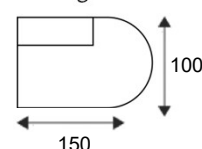

3 zits zonder
armen 30A

2,5 zitsbank
2,5 seater

2,5 zits arm li/re
2,5 AL/AR

2,5 zits zonder
armen 2,50A

2 zitsbank
2 seater

Lovesat
1,5 seater

1,5 zits arm li/re
1,5 AL/AR

Fauteuil
1 seater

Hoeelement
EK

Ronde hoek
klein

Ronde hoek
groot

1 zits m. eiland
rond 150 li/re
OTK1 gerundet L/R

1 zits m. eiland
rond 200 li/re
OTK2 gerundet L/R

Longchair 82,5
arm li/re
LCH 82,5 L/R

Longchair 95
arm li/re
LCH 95 L/R

Longchair 105
arm li/re
LCH 105 L/R

Longchair XL
82,5 arm li/re
DIVAN 82,5 L/R

Longchair XL
95 arm li/re
DIVAN 95 L/R

Hocker
HO 95x65

Hocker
HO 95x95

Hoek
m.eiland li/re
OTT L/R

Longchair 82,5
rond arm li/re
LCH 82,5 L/R gerundet