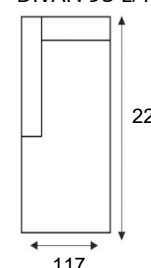

3 zits zonder
armen 30A

2,5 zitsbank
2,5 seater

2,5 zits arm li/re
2,5 AL/AR

2,5 zits zonder
armen 2,50A

2 zitsbank
2 seater

Lovesat
1,5 seater

1,5 zits arm li/re
1,5 AL/AR

Fauteuil
1 seater

Hoeelement
EK

Ronde hoek
klein

Ronde hoek
groot

1 zits m. eiland
rond 150 li/re
OTK1 gerundet L/R

1 zits m. eiland
rond 200 li/re
OTK2 gerundet L/R

Longchair 82,5
arm li/re
LCH 82,5 L/R

Longchair 95
arm li/re
LCH 95 L/R

Longchair 105
arm li/re
LCH 105 L/R

Longchair XL
82,5 arm li/re
DIVAN 82,5 L/R

Longchair XL
95 arm li/re
DIVAN 95 L/R

Hocker
HO 95x65

Hocker
HO 95x95

Hoek
m.eiland li/re
OTT L/R

Longchair 82,5
rond arm li/re
LCH 82,5 L/R gerundet

Longchair 95
rond arm li/re
LCH 95 L/R gerundet

Longchair rond
105 arm li/re
LCH 105 L/R gerundet

Longchair rond
82,5 arm li/re
LCH 82,5 L/R gerundet

Longchair rond
95 arm li/re
LCH 95 L/R gerundet

Hocker
Ovaal 95x47,5