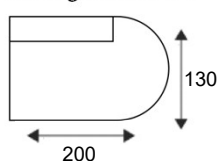

3 zits zonder
armen 30A

2,5 zitsbank
2,5 seater

2,5 zits arm li/re
2,5 AL/AR

2,5 zits zonder
armen 2,50A

2 zitsbank
2 seater

Lovesat
1,5 seater

1,5 zits arm li/re
1,5 AL/AR

Fauteuil
1 seater

Hoeelement
EK

Ronde hoek
klein

Ronde hoek
groot

1 zits m. eiland
rond 150 li/re
OTK1 gerundet L/R

1 zits m. eiland
rond 200 li/re
OTK2 gerundet L/R

Longchair 82,5
arm li/re
LCH 82,5 L/R

Longchair 95
arm li/re
LCH 95 L/R

Longchair 105
arm li/re
LCH 105 L/R

Longchair XL
82,5 arm li/re
DIVAN 82,5 L/R

Longchair XL
95 arm li/re
DIVAN 95 L/R

Hocker
HO 95x65

Hocker
HO 95x95

Hoek
m.eiland li/re
OTT L/R

Longchair 82,5
rond arm li/re
LCH 82,5 L/R gerundet