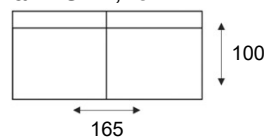

3 zits zonder
armen 30A

2,5 zitsbank
2,5 seater

2,5 zits arm li/re
2,5 AL/AR

2,5 zits zonder
armen 2,50A

2 zitsbank
2 seater

Lovesat
1,5 seater

1,5 zits arm li/re
1,5 AL/AR

Fauteuil
1 seater

Hoeelement
EK

Ronde hoek
klein

Ronde hoek
groot

1 zits m. eiland
rond 150 li/re
OTK1 gerundet L/R

1 zits m. eiland
rond 200 li/re
OTK2 gerundet L/R

Longchair 82,5
arm li/re
LCH 82,5 L/R

Longchair 95
arm li/re
LCH 95 L/R