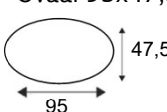

Longchair 105
arm li/re
LCH 105 L/R

Longchair XL
82,5 arm li/re
DIVAN 82,5 L/R

Longchair XL
95 arm li/re
DIVAN 95 L/R

Hocker
HO 95x65

Hocker
HO 95x95

Hoek
m.eiland li/re
OTT L/R

Longchair 82,5
rond arm li/re
LCH 82,5 L/R gerundet

Longchair 95
rond arm li/re
LCH 95 L/R gerundet

Longchair rond
105 arm li/re
LCH 105 L/R gerundet

Longchair rond
82,5 arm li/re
LCH 82,5 L/R gerundet

Longchair rond
95 arm li/re
LCH 95 L/R gerundet

Hocker
Ovaal 95x47,5