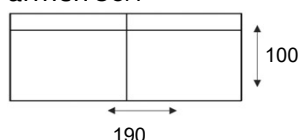

HOUSE OF DUTCHZ

MOOI WONEN DOOR VAKMANSCHAP

DUTCHZ 1603

COLLECTIE INFORMATIE

3,5 zitsbank
3,5 seater

3,5 zits arm li/re
3,5 AL/AR

3 zitsbank
3 seater

3 zits arm li/re
3 AL/AR

3 zits zonder
armen 30A

2,5 zitsbank
2,5 seater

2,5 zits arm li/re
2,5 AL/AR

2,5 zits zonder
armen 2,50A

2 zitsbank
2 seater

Lovesat
1,5 seater

1,5 zits arm li/re
1,5 AL/AR

Fauteuil
1 seater

Hoeelement
EK

Ronde hoek
klein

Ronde hoek
groot

1 zits m. eiland
rond 150 li/re
OTK1 gerundet L/R

1 zits m. eiland
rond 200 li/re
OTK2 gerundet L/R

Longchair 82,5
arm li/re
LCH 82,5 L/R

Longchair 95
arm li/re
LCH 95 L/R