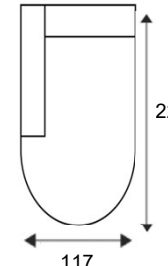

Longchair 105
arm li/re
LCH 105 L/R

Longchair XL
82,5 arm li/re
DIVAN 82,5 L/R

Longchair XL
95 arm li/re
DIVAN 95 L/R

Hocker
HO 95x65

Hocker
HO 95x95

Hoek
m.eiland li/re
OTT L/R

Longchair 82,5
rond arm li/re
LCH 82,5 L/R gerundet

Longchair 95
rond arm li/re
LCH 95 L/R gerundet

Longchair rond
105 arm li/re
LCH 105 L/R gerundet

Longchair rond
82,5 arm li/re
LCH 82,5 L/R gerundet

Longchair rond
95 arm li/re
LCH 95 L/R gerundet

Hocker
Ovaal 95x47,5

Hocker
Ovaal 82,5x41