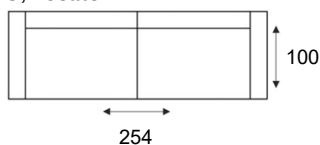

HOUSE OF DUTCHZ

MOOI WONEN DOOR VAKMANSCHAP

DUTCHZ 1603

COLLECTIE INFORMATIE

3,5 zitsbank
3,5 seater

3,5 zits arm li/re
3,5 AL/AR

3 zitsbank
3 seater

3 zits arm li/re
3 AL/AR

3 zits zonder
armen 30A

2,5 zitsbank
2,5 seater

2,5 zits arm li/re
2,5 AL/AR

2,5 zits zonder
armen 2,50A

2 zitsbank
2 seater

Lovesat
1,5 seater

1,5 zits arm li/re
1,5 AL/AR

Fauteuil
1 seater

Hoeelement
EK

Ronde hoek
klein

Ronde hoek
groot

1 zits m. eiland
rond 150 li/re
OTK1 gerundet L/R

1 zits m. eiland
rond 200 li/re
OTK2 gerundet L/R

Longchair 82,5
arm li/re
LCH 82,5 L/R

Longchair 95
arm li/re
LCH 95 L/R