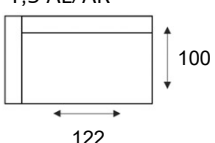

3 zits zonder
armen 30A

2,5 zitsbank
2,5 seater

2,5 zits arm li/re
2,5 AL/AR

2,5 zits zonder
armen 2,50A

2 zitsbank
2 seater

Lovesat
1,5 seater

1,5 zits arm li/re
1,5 AL/AR

Fauteuil
1 seater

Hoeelement
EK

Ronde hoek
klein

Ronde hoek
groot

1 zits m. eiland
rond 150 li/re
OTK1 gerundet L/R

1 zits m. eiland
rond 200 li/re
OTK2 gerundet L/R

Longchair 82,5
arm li/re
LCH 82,5 L/R

Longchair 95
arm li/re
LCH 95 L/R