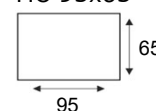

Hoeelement
EK

Ronde hoek
klein

Ronde hoek
groot

1 zits m. eiland
rond 150 li/re
OTK1 gerundet L/R

1 zits m. eiland
rond 200 li/re
OTK2 gerundet L/R

Longchair 82,5
arm li/re
LCH 82,5 L/R

Longchair 95
arm li/re
LCH 95 L/R

Longchair 105
arm li/re
LCH 105 L/R

Longchair XL
82,5 arm li/re
DIVAN 82,5 L/R

Longchair XL
95 arm li/re
DIVAN 95 L/R

Hocker
HO 95x65

Hocker
HO 95x95

Hoek
m.eiland li/re
OTT L/R

Longchair 82,5
rond arm li/re
LCH 82,5 L/R gerundet

Longchair 95
rond arm li/re
LCH 95 L/R gerundet

Longchair rond
105 arm li/re
LCH 105 L/R gerundet

Longchair rond
82,5 arm li/re
LCH 82,5 L/R gerundet

Longchair rond
95 arm li/re
LCH 95 L/R gerundet

Hocker
Ovaal 95x47,5