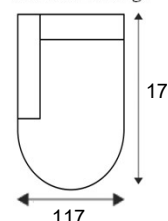

Hoeelement
EK

Ronde hoek
klein

Ronde hoek
groot

1 zits m. eiland
rond 150 li/re
OTK1 gerundet L/R

1 zits m. eiland
rond 200 li/re
OTK2 gerundet L/R

Longchair 82,5
arm li/re
LCH 82,5 L/R

Longchair 95
arm li/re
LCH 95 L/R

Longchair 105
arm li/re
LCH 105 L/R

Longchair XL
82,5 arm li/re
DIVAN 82,5 L/R

Longchair XL
95 arm li/re
DIVAN 95 L/R

Hocker
HO 95x65

Hocker
HO 95x95

Hoek
m.eiland li/re
OTT L/R

Longchair 82,5
rond arm li/re
LCH 82,5 L/R gerundet

Longchair 95
rond arm li/re
LCH 95 L/R gerundet

Longchair rond
105 arm li/re
LCH 105 L/R gerundet

Longchair rond
82,5 arm li/re
LCH 82,5 L/R gerundet

Longchair rond
95 arm li/re
LCH 95 L/R gerundet

Hocker
Ovaal 95x47,5