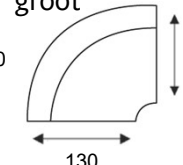

3 zits zonder
armen 30A

2,5 zitsbank
2,5 seater

2,5 zits arm li/re
2,5 AL/AR

2,5 zits zonder
armen 2,50A

2 zitsbank
2 seater

Lovesat
1,5 seater

1,5 zits arm li/re
1,5 AL/AR

Fauteuil
1 seater

Hoeelement
EK

Ronde hoek
klein

Ronde hoek
groot

1 zits m. eiland
rond 150 li/re
OTK1 gerundet L/R

1 zits m. eiland
rond 200 li/re
OTK2 gerundet L/R

Longchair 82,5
arm li/re
LCH 82,5 L/R

Longchair 95
arm li/re
LCH 95 L/R