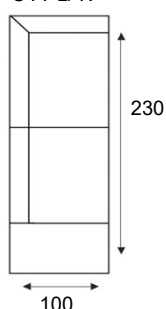

Hoeelement
EK

Ronde hoek
klein

Ronde hoek
groot

1 zits m. eiland
rond 150 li/re
OTK1 gerundet L/R

1 zits m. eiland
rond 200 li/re
OTK2 gerundet L/R

Longchair 82,5
arm li/re
LCH 82,5 L/R

Longchair 95
arm li/re
LCH 95 L/R

Longchair 105
arm li/re
LCH 105 L/R

Longchair XL
82,5 arm li/re
DIVAN 82,5 L/R

Longchair XL
95 arm li/re
DIVAN 95 L/R

Hocker
HO 95x65

Hocker
HO 95x95

Hoek
m.eiland li/re
OTT L/R

Longchair 82,5
rond arm li/re
LCH 82,5 L/R gerundet

Longchair 95
rond arm li/re
LCH 95 L/R gerundet

Longchair rond
105 arm li/re
LCH 105 L/R gerundet

Longchair rond
82,5 arm li/re
LCH 82,5 L/R gerundet

Longchair rond
95 arm li/re
LCH 95 L/R gerundet

Hocker
Ovaal 95x47,5