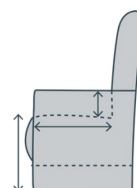

## Functies

handmatig  
verstelbaar

verstelbare  
hoofdsteun

## Extra maataanpassingen

- Hoogte aanpassing  
fauteuil & voetenbank

+ 3 cm / - 3 cm

## Optie

terugdraai-  
mechanisme\*

\*Niet mogelijk i.c.m. zithoogte - 3 cm.

- handmatig verstelbare rug
- verstelbare hoofdsteun (standaard)
- rug en zit voorzien van HR schuim
- keuze uit 4 verschillende typen kruispoten, in diverse kleuren
- aangepaste zithoogte mogelijk
- optie terugdraaimechanisme
- bijpassende voetenbank verkrijgbaar