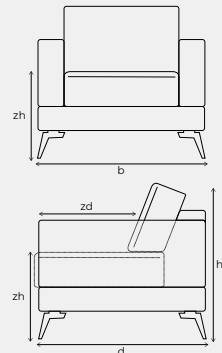

VERFIJN EN MAAK LORD STREET COMPLEET

Vorm	Onderdeel	Maten	Poten	Code
	1,25-zitsbank + elektrische relaxfunctie	h86 x b107 x d98	4	1ALR(70) relax m.motor
	1,5-zits zonder armen	h86 x b81 x d98	0	1,5(80)
	1,5-zits arm links	h86 x b99 x d98	2	1,5AL(80)
	1,5-zits arm rechts	h86 x b99 x d98	2	1,5AR(80)
	1,5-zits zonder armen + elektrische relaxfunctie	h86 x b81 x d98	0	1,5(80) relax m.motor
	1,5-zits arm links + elektrische relaxfunctie	h86 x b99 x d98	2	1,5AL(80) relax m.motor
	1,5-zits arm rechts + elektrische relaxfunctie	h86 x b99 x d98	2	1,5AR(80) relax m.motor
	1,75-zits zonder armen	h86 x b91 x d98	0	1,75(90)
	1,75-zits arm links	h86 x b109 x d98	2	1,75AL(90)
	1,75-zits arm rechts	h86 x b109 x d98	2	1,75AR(90)
	1,75-zits zonder armen + elektrische relaxfunctie	h86 x b91 x d98	0	1,75(90) relax m.motor
	1,75-zits arm links + elektrische relaxfunctie	h86 x b109 x d98	2	1,75AL(90) relax m.motor
	1,75-zits arm rechts + elektrische relaxfunctie	h86 x b109 x d98	2	1,75AR(90) relax m.motor
	1,75-zits (100) arm links	h86 x b119 x d98	2	1,75AL(100)

Lord Street afmetingen

b	breedte	
h	hoogte	
d	diepte	
zh	zithoogte	45 cm
zd	zitdiepte	54 cm
zd	bij longchair	133 cm
	Armbreedte	18 cm

De elementen kunnen enkel in dezelfde kleur, dezelfde stof en/of hetzelfde leder gemaakt worden; afwijkende kleuren, stoffen- en/of ledercombinaties zijn niet mogelijk.

Uitvoeringen in leder hebben een andere vlakverdeling en/of stiknaden dan de uitvoering in stof.

Tegen meerprijs is doorstoffer van de zijkant mogelijk (bij elementen met uitschuifzitting wordt de zijkant voorzien van een gestoffeerde plaat).

Elementen met een relaxfunctie kunnen niet door gestoffeerd worden.

Bij de keuze voor doorstoffer worden standaard zonder meerprijs 2 poten onder de doorgestoffeerde zijkant geplaatst. Los extra poten bestellen is niet nodig.

Let op! De pictogrammen zijn voor verduidelijking en niet gelijk aan de werkelijke uitvoering.