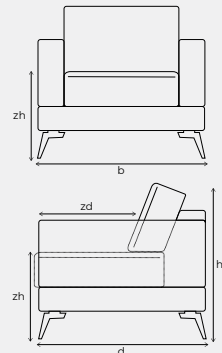

Let op! De pictogrammen zijn voor verduidelijking en niet gelijk aan de werkelijke uitvoering.

VERFIJN EN MAAK LORD STREET COMPLEET

Vorm	Onderdeel	Maten	Poten	Code
	Hoek met eiland rechts draaibaar	h86 x b229 x d98	5	E1ABR drehbar
	Longchair arm links	h86 x b99 x d177	5	LAL(80)
	Longchair arm rechts	h86 x b99 x d177	5	LAR(80)
	Longchair breed arm links	h86 x b119 x d177	5	LAL(100)
	Longchair breed arm rechts	h86 x b119 x d177	5	LAR(100)
	Longchair arm links + elektrische relaxfunctie	h86 x b108 x d177	4	LAL relax m.motor
	Longchair arm rechts + elektrische relaxfunctie	h86 x b108 x d177	4	LAR relax m.motor
	Longchair XXL arm links	h86 x b145 x d175	5	LAL XXL
	Longchair XXL arm rechts	h86 x b145 x d175	5	LAR XXL
	Longchair XXL arm links + elektrische relaxfunctie	h86 x b145 x d175	4	LAL XXL relax m.motor
	Longchair XXL arm rechts + elektrische relaxfunctie	h86 x b145 x d175	4	LAR XXL relax m.motor
	Hoeelement klein	h86 x b98 x d98	4	Sp.KI
	Hocker 70x70	h45 x b70 x d70	4	Hocker 70x70
	Hocker 125x60	h45 x b125 x d60	4	Hocker 125x60

Lord Street afmetingen

b	breedte	
h	hoogte	
d	diepte	
zh	zithoogte	45 cm
zd	zitdiepte	54 cm
zd	bij longchair	133 cm
	Armbreedte	18 cm

De relaxfunctie met motor (wall-free) brengt de rug naar achter en het voetgedeelte omhoog. Banken met deze functie worden standaard 2-delig geleverd.