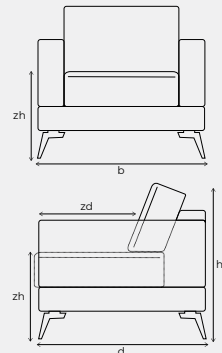

Let op! De pictogrammen zijn voor verduidelijking en niet gelijk aan de werkelijke uitvoering.

VERFIJN EN MAAK LORD STREET COMPLEET

Vorm	Onderdeel	Maten	Poten	Code
	Hoek met eiland rechts draaibaar	h86 x b229 x d98	5	E1ABR drehbar
	Longchair arm links	h86 x b99 x d177	5	LAL(80)
	Longchair arm rechts	h86 x b99 x d177	5	LAR(80)
	Longchair breed arm links	h86 x b119 x d177	5	LAL(100)
	Longchair breed arm rechts	h86 x b119 x d177	5	LAR(100)
	Longchair arm links + elektrische relaxfunctie	h86 x b108 x d177	4	LAL relax m.motor
	Longchair arm rechts + elektrische relaxfunctie	h86 x b108 x d177	4	LAR relax m.motor
	Longchair XXL arm links	h86 x b145 x d175	5	LAL XXL
	Longchair XXL arm rechts	h86 x b145 x d175	5	LAR XXL
	Longchair XXL arm links + elektrische relaxfunctie	h86 x b145 x d175	4	LAL XXL relax m.motor
	Longchair XXL arm rechts + elektrische relaxfunctie	h86 x b145 x d175	4	LAR XXL relax m.motor
	Hoeelement klein	h86 x b98 x d98	4	Sp.KI
	Hocker 70x70	h45 x b70 x d70	4	Hocker 70x70
	Hocker 125x60	h45 x b125 x d60	4	Hocker 125x60

Lord Street afmetingen

b	breedte	
h	hoogte	
d	diepte	
zh	zithoogte	45 cm
zd	zitdiepte	54 cm
zd	bij longchair	133 cm
	Armbreedte	18 cm

De relaxfunctie met motor (wall-free) brengt de rug naar achter en het voetgedeelte omhoog. Banken met deze functie worden standaard 2-delig geleverd.

Lord Street afmetingen

b	breedte	
h	hoogte	
d	diepte	
zh	zithoogte	45 cm
zd	zitdiepte	54 cm
zd	bij longchair	133 cm

Armbreedte 18 cm

Let op: vermelde hoogtematen gelden voor standaard poothoogte; wanneer voor hogere poten gekozen wordt, worden de vermelde hoogtematen 3 cm hoger.