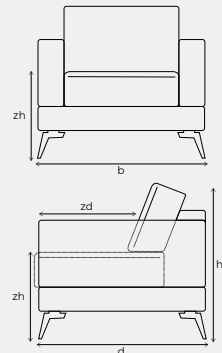

VERFIJN EN MAAK LORD STREET COMPLEET

Vorm	Onderdeel	Maten	Poten	Code
	2,5-zitsbank	h86 x b177 x d98	4	2,5ALR
	3-zits zonder armen	h86 x b161 x d98	0	3
	3-zits arm links	h86 x b179 x d98	2	3AL
	3-zits arm rechts	h86 x b179 x d98	2	3AR
	3-zitsbank	h86 x b197 x d98	4	3ALR
	3,5-zits zonder armen	h86 x b181 x d98	0	3,5
	3,5-zits arm links	h86 x b199 x d98	2	3,5AL
	3,5-zits arm rechts	h86 x b199 x d98	2	3,5AR
	3,5-zitsbank	h86 x b217 x d98	4	3,5ALR
	1-zits met eiland links	h86 x b127 x d98	2	1ABL
	1-zits met eiland rechts	h86 x b127 x d98	2	1ABR
	Hoek met eiland links	h86 x b223 x d98	5	E1ABL
	Hoek met eiland rechts	h86 x b223 x d98	5	E1ABR
	Hoek met eiland links draaibaar	h86 x b229 x d98	5	E1ABL drehbar

Lord Street afmetingen

b	breedte	
h	hoogte	
d	diepte	
zh	zithoogte	45 cm
zd	zitdiepte	54 cm
zd	bij longchair	133 cm
	Armbreedte	18 cm

De elementen kunnen enkel in dezelfde kleur, dezelfde stof en/of hetzelfde leder gemaakt worden; afwijkende kleuren, stoffen- en/of ledercombinaties zijn niet mogelijk.

Uitvoeringen in leder hebben een andere vlakverdeling en/of stiknaden dan de uitvoering in stof.

Tegen meerprijs is doorstoffer van de zijkant mogelijk (bij elementen met uitschuifzitting wordt de zijkant voorzien van een gestoffeerde plaat).

Elementen met een relaxfunctie kunnen niet door gestoffeerd worden.

Bij de keuze voor doorstoffer worden standaard zonder meerprijs 2 poten onder de doorgestoffeerde zijkant geplaatst. Los extra poten bestellen is niet nodig.

Let op! De pictogrammen zijn voor verduidelijking en niet gelijk aan de werkelijke uitvoering.