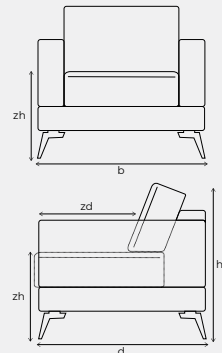

HOEKBANK

VERFIJN EN MAAK LORD STREET COMPLEET

Vorm	Onderdeel	Maten	Poten	Code
	1-zits zonder armen	h86 x b61 x d98	0	1(60)
	1-zits arm links	h86 x b79 x d98	2	1AL(60)
	1-zits arm rechts	h86 x b79 x d98	2	1AR(60)
	Fauteuil	h86 x b97 x d98	4	1ALR(60)
	1-zits zonder armen + elektrische relaxfunctie	h86 x b61 x d98	0	1(60) relax m.motor
	1-zits arm links + elektrische relaxfunctie	h86 x b79 x d98	2	1AL(60) relax m.motor
	1-zits arm rechts + elektrische relaxfunctie	h86 x b79 x d98	2	1AR(60) relax m.motor
	1,25-zits zonder armen	h86 x b71 x d98	0	1,25(70)
	1,25-zits arm links	h86 x b89 x d98	2	1,25AL(70)
	1,25-zits arm rechts	h86 x b89 x d98	2	1,25AR(70)
	1,25-zitsbank	h86 x b107 x d98	4	1ALR(70)
	1,25-zits zonder armen + elektrische relaxfunctie	h86 x b71 x d98	0	1,25(70) relax m.motor
	1,25-zits arm links + elektrische relaxfunctie	h86 x b89 x d98	2	1,25AL(70) relax m.motor
	1,25-zits arm rechts + elektrische relaxfunctie	h86 x b89 x d98	2	1,25AR(70) relax m.motor

Lord Street afmetingen

b	breedte	
h	hoogte	
d	diepte	
zh	zithoogte	45 cm
zd	zitdiepte	54 cm
zd	bij longchair	133 cm
	Armbreedte	18 cm

Let op: vermelde hoogtematen gelden voor standaard poothoogte; wanneer voor hogere poten gekozen wordt, worden de vermelde hoogtematen 3 cm hoger.

Bij het samenstellen van de modellen; noteren van links naar rechts (voorstaand). Bij de aangegeven maten kunnen afwijkingen ontstaan (ca. 5 cm).

De poten zijn niet voorgesamonteerd i.v.m. voorkomen van transport-schade.