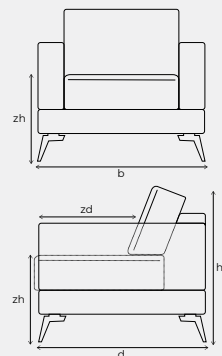

Let op! De pictogrammen zijn voor verduidelijking en niet gelijk aan de werkelijke uitvoering.

VERFIJN EN MAAK LORD STREET COMPLEET

Vorm	Onderdeel	Maten	Poten	Code
	1,75-zits (100) arm rechts	h86 x b119 x d98	2	1,75AR(100)
	1,75-zits (100) arm links + elektrische relaxfunctie	h86 x b119 x d98	2	1,75AL(100) relax m.motor
	1,75-zits (100) arm rechts + elektrische relaxfunctie	h86 x b119 x d98	2	1,75AR(100) relax m.motor
	1,75-zits (120) arm links	h86 x b139 x d98	2	1,75AL(120)
	1,75-zits (120) arm rechts	h86 x b139 x d98	2	1,75AR(120)
	1,75-zits (120) arm links + elektrische relaxfunctie	h86 x b139 x d98	2	1,75AL(120) relax m.motor
	1,75-zits (120) arm rechts + elektrische relaxfunctie	h86 x b139 x d98	2	1,75AR(120) relax m.motor
	2-zits zonder armen	h86 x b121 x d98	0	2
	2-zits arm links	h86 x b139 x d98	2	2AL
	2-zits arm rechts	h86 x b139 x d98	2	2AR
	2-zitsbank	h86 x b157 x d98	4	2ALR
	2,5-zits zonder armen	h86 x b141 x d98	0	2,5
	2,5-zits arm links	h86 x b159 x d98	2	2,5AL
	2,5-zits arm rechts	h86 x b159 x d98	2	2,5AR

Lord Street afmetingen

b	breedte	
h	hoogte	
d	diepte	
zh	zithoogte	45 cm
zd	zitdiepte	54 cm
zd	bij longchair	133 cm
	Armbreedte	18 cm

De relaxfunctie met motor (wall-free) brengt de rug naar achter en het voetgedeelte omhoog. Banken met deze functie worden standaard 2-delig geleverd.