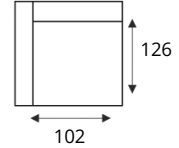

## HOUSE OF DUTCHZ

MOOI WONEN DOOR VAKMANSCHAP

2 zits arm L|R

2 zits z/arm

2 zits arm L|R diepe zit

2 zits z/arm diepe zit

2 zits arm L|R  
verst. rug diepe zit2 zits z/arm  
verst. rug diepe zit1 zits arm  
L|R

1 zits z/arm

1 zits arm L|R  
diepe zit1 zits z/arm  
diepe zit1 zits arm L|R  
verst. rug diepe zit1 zits z/arm  
verst. rug diepe zitHoek  
elementHoek element  
diepe zitHoek element  
XL L|RHoek met eiland  
groot L|R \*\*

Longchair arm L|R

Tussenhocker

Tussenhocker  
diepe zitHocker  
114x114Hocker  
133x133Voorzetkussen  
laagVoorzetkussen  
hoog

Hoofdsteen

\*\*Kan niet i.c.m. diepe zit. Zitdiepte reguliere zit: 63 cm. Zitdiepte diepe zit: 78 cm  
Bovenstaande elementen L|R; zijn de linker veries.