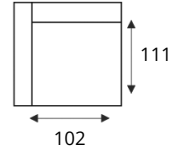

## HOUSE OF DUTCHZ

MOOI WONEN DOOR VAKMANSCHAP

2 zits arm L|R

2 zits z/arm

2 zits arm L|R diepe zit

2 zits z/arm diepe zit

2 zits arm L|R  
verst. rug diepe zit2 zits z/arm  
verst. rug diepe zit1 zits arm  
L|R

1 zits z/arm

1 zits arm L|R  
diepe zit1 zits z/arm  
diepe zit1 zits arm L|R  
verst. rug diepe zit1 zits z/arm  
verst. rug diepe zitHoek  
elementHoek element  
diepe zitHoek element  
XL L|RHoek met eiland  
groot L|R \*\*

Longchair arm L|R

Tussenhocker

Tussenhocker  
diepe zitHocker  
114x114Hocker  
133x133Voorzetkussen  
laagVoorzetkussen  
hoog

Hoofdsteen

\*\*Kan niet i.c.m. diepe zit. Zitdiepte reguliere zit: 63 cm. Zitdiepte diepe zit: 78 cm  
Bovenstaande elementen L|R; zijn de linker veries.