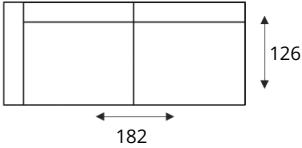

## HOUSE OF DUTCHZ

MOOI WONEN DOOR VAKMANSCHAP

2 zits arm L|R

2 zits z/arm

2 zits arm L|R diepe zit

2 zits z/arm diepe zit

2 zits arm L|R  
verst. rug diepe zit2 zits z/arm  
verst. rug diepe zit1 zits arm  
L|R

1 zits z/arm

1 zits arm L|R  
diepe zit1 zits z/arm  
diepe zit1 zits arm L|R  
verst. rug diepe zit1 zits z/arm  
verst. rug diepe zitHoek  
elementHoek element  
diepe zitHoek element  
XL L|RHoek met eiland  
groot L|R \*\*

Longchair arm L|R

Tussenhocker

Tussenhocker  
diepe zitHocker  
114x114Hocker  
133x133Voorzetkussen  
laagVoorzetkussen  
hoog

Hoofdsteen

\*\*Kan niet i.c.m. diepe zit. Zitdiepte reguliere zit: 63 cm. Zitdiepte diepe zit: 78 cm  
Bovenstaande elementen L|R; zijn de linker veries.