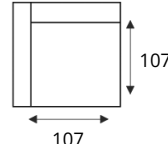

## HOUSE OF DUTCHZ

MOOI WONEN DOOR VAKMANSCHAP

2 zits arm L|R

2 zits z/arm

2 zits arm L|R diepe zit

2 zits z/arm diepe zit

2 zits arm L|R  
verst. rug diepe zit2 zits z/arm  
verst. rug diepe zit1 zits arm  
L|R

1 zits z/arm

1 zits arm L|R  
diepe zit1 zits z/arm  
diepe zit1 zits arm L|R  
verst. rug diepe zit1 zits z/arm  
verst. rug diepe zitHoek  
elementHoek element  
diepe zitHoek element  
XL L|RHoek met eiland  
groot L|R \*\*

Longchair arm L|R

Tussenhocker

Tussenhocker  
diepe zitHocker  
114x114Hocker  
133x133Voorzetkussen  
laagVoorzetkussen  
hoog

Hoofdsteen

\*\*Kan niet i.c.m. diepe zit. Zitdiepte reguliere zit: 63 cm. Zitdiepte diepe zit: 78 cm  
Bovenstaande elementen L|R; zijn de linker veries.