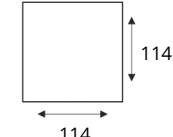

## HOUSE OF DUTCHZ

MOOI WONEN DOOR VAKMANSCHAP

2 zits arm L|R

2 zits z/arm

2 zits arm L|R diepe zit

2 zits z/arm diepe zit

2 zits arm L|R  
verst. rug diepe zit2 zits z/arm  
verst. rug diepe zit1 zits arm  
L|R

1 zits z/arm

1 zits arm L|R  
diepe zit1 zits z/arm  
diepe zit1 zits arm L|R  
verst. rug diepe zit1 zits z/arm  
verst. rug diepe zitHoek  
elementHoek element  
diepe zitHoek element  
XL L|RHoek met eiland  
groot L|R \*\*

Longchair arm L|R

Tussenhocker

Tussenhocker  
diepe zitHocker  
114x114Hocker  
133x133Voorzetkussen  
laagVoorzetkussen  
hoog

Hoofdsteen

\*\*Kan niet i.c.m. diepe zit. Zitdiepte reguliere zit: 63 cm. Zitdiepte diepe zit: 78 cm  
Bovenstaande elementen L|R; zijn de linker veries.