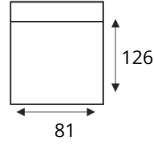

## HOUSE OF DUTCHZ

MOOI WONEN DOOR VAKMANSCHAP

2 zits arm L|R

2 zits z/arm

2 zits arm L|R diepe zit

2 zits z/arm diepe zit

2 zits arm L|R  
verst. rug diepe zit2 zits z/arm  
verst. rug diepe zit1 zits arm  
L|R

1 zits z/arm

1 zits arm L|R  
diepe zit1 zits z/arm  
diepe zit1 zits arm L|R  
verst. rug diepe zit1 zits z/arm  
verst. rug diepe zitHoek  
elementHoek element  
diepe zitHoek element  
XL L|RHoek met eiland  
groot L|R \*\*

Longchair arm L|R

Tussenhocker

Tussenhocker  
diepe zitHocker  
114x114Hocker  
133x133Voorzetkussen  
laagVoorzetkussen  
hoog

Hoofdsteen

\*\*Kan niet i.c.m. diepe zit. Zitdiepte reguliere zit: 63 cm. Zitdiepte diepe zit: 78 cm  
Bovenstaande elementen L|R; zijn de linker veries.