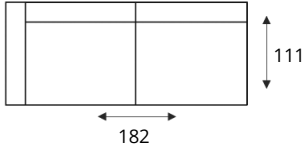

## HOUSE OF DUTCHZ

MOOI WONEN DOOR VAKMANSCHAP

2 zits arm L|R

2 zits z/arm

2 zits arm L|R diepe zit

2 zits z/arm diepe zit

2 zits arm L|R  
verst. rug diepe zit2 zits z/arm  
verst. rug diepe zit1 zits arm  
L|R

1 zits z/arm

1 zits arm L|R  
diepe zit1 zits z/arm  
diepe zit1 zits arm L|R  
verst. rug diepe zit1 zits z/arm  
verst. rug diepe zitHoek  
elementHoek element  
diepe zitHoek element  
XL L|RHoek met eiland  
groot L|R \*\*

Longchair arm L|R

Tussenhocker

Tussenhocker  
diepe zitHocker  
114x114Hocker  
133x133Voorzetkussen  
laagVoorzetkussen  
hoog

Hoofdsteen

\*\*Kan niet i.c.m. diepe zit. Zitdiepte reguliere zit: 63 cm. Zitdiepte diepe zit: 78 cm  
Bovenstaande elementen L|R; zijn de linker veries.