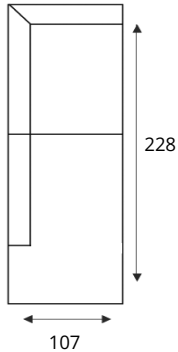

## HOUSE OF DUTCHZ

MOOI WONEN DOOR VAKMANSCHAP

2 zits arm L|R

2 zits z/arm

2 zits arm L|R diepe zit

2 zits z/arm diepe zit

2 zits arm L|R  
verst. rug diepe zit2 zits z/arm  
verst. rug diepe zit1 zits arm  
L|R

1 zits z/arm

1 zits arm L|R  
diepe zit1 zits z/arm  
diepe zit1 zits arm L|R  
verst. rug diepe zit1 zits z/arm  
verst. rug diepe zitHoek  
elementHoek element  
diepe zitHoek element  
XL L|RHoek met eiland  
groot L|R \*\*

Longchair arm L|R

Tussenhocker

Tussenhocker  
diepe zitHocker  
114x114Hocker  
133x133Voorzetkussen  
laagVoorzetkussen  
hoog

Hoofdsteen

\*\*Kan niet i.c.m. diepe zit. Zitdiepte reguliere zit: 63 cm. Zitdiepte diepe zit: 78 cm  
Bovenstaande elementen L|R; zijn de linker veries.