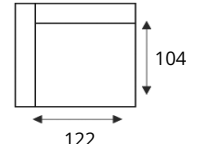

## HOUSE OF DUTCHZ

MOOI WONEN DOOR VAKMANSCHAP

2 zits arm L|R

2 zits z/arm

2 zits arm L|R diepe zit

2 zits z/arm diepe zit

2 zits arm L|R  
verst. rug diepe zit2 zits z/arm  
verst. rug diepe zit1 zits arm  
L|R

1 zits z/arm

1 zits arm L|R  
diepe zit1 zits z/arm  
diepe zit1 zits arm L|R  
verst. rug diepe zit1 zits z/arm  
verst. rug diepe zitHoek  
elementHoek element  
diepe zitHoek element  
XL L|RHoek met eiland  
groot L|R \*\*

Longchair arm L|R

Tussenhocker

Tussenhocker  
diepe zitHocker  
114x114Hocker  
133x133Voorzetkussen  
laagVoorzetkussen  
hoog

Hoofdsteen

\*\*Kan niet i.c.m. diepe zit. Zitdiepte reguliere zit: 63 cm. Zitdiepte diepe zit: 78 cm  
Bovenstaande elementen L|R; zijn de linker veries.