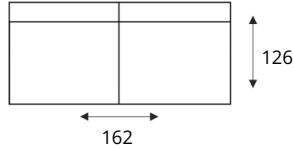

## HOUSE OF DUTCHZ

MOOI WONEN DOOR VAKMANSCHAP

2 zits arm L|R

2 zits z/arm

2 zits arm L|R diepe zit

2 zits z/arm diepe zit

2 zits arm L|R  
verst. rug diepe zit2 zits z/arm  
verst. rug diepe zit1 zits arm  
L|R

1 zits z/arm

1 zits arm L|R  
diepe zit1 zits z/arm  
diepe zit1 zits arm L|R  
verst. rug diepe zit1 zits z/arm  
verst. rug diepe zitHoek  
elementHoek element  
diepe zitHoek element  
XL L|RHoek met eiland  
groot L|R \*\*

Longchair arm L|R

Tussenhocker

Tussenhocker  
diepe zitHocker  
114x114Hocker  
133x133Voorzetkussen  
laagVoorzetkussen  
hoog

Hoofdsteen

\*\*Kan niet i.c.m. diepe zit. Zitdiepte reguliere zit: 63 cm. Zitdiepte diepe zit: 78 cm  
Bovenstaande elementen L|R; zijn de linker veries.