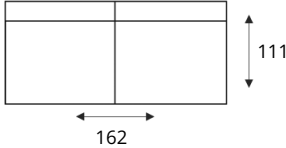

## HOUSE OF DUTCHZ

MOOI WONEN DOOR VAKMANSCHAP

2 zits arm L|R

2 zits z/arm

2 zits arm L|R diepe zit

2 zits z/arm diepe zit

2 zits arm L|R  
verst. rug diepe zit2 zits z/arm  
verst. rug diepe zit1 zits arm  
L|R

1 zits z/arm

1 zits arm L|R  
diepe zit1 zits z/arm  
diepe zit1 zits arm L|R  
verst. rug diepe zit1 zits z/arm  
verst. rug diepe zitHoek  
elementHoek element  
diepe zitHoek element  
XL L|RHoek met eiland  
groot L|R \*\*

Longchair arm L|R

Tussenhocker

Tussenhocker  
diepe zitHocker  
114x114Hocker  
133x133Voorzetkussen  
laagVoorzetkussen  
hoog

Hoofdsteen

\*\*Kan niet i.c.m. diepe zit. Zitdiepte reguliere zit: 63 cm. Zitdiepte diepe zit: 78 cm  
Bovenstaande elementen L|R; zijn de linker veries.