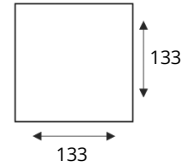

## HOUSE OF DUTCHZ

MOOI WONEN DOOR VAKMANSCHAP

2 zits arm L|R

2 zits z/arm

2 zits arm L|R diepe zit

2 zits z/arm diepe zit

2 zits arm L|R  
verst. rug diepe zit2 zits z/arm  
verst. rug diepe zit1 zits arm  
L|R

1 zits z/arm

1 zits arm L|R  
diepe zit1 zits z/arm  
diepe zit1 zits arm L|R  
verst. rug diepe zit1 zits z/arm  
verst. rug diepe zitHoek  
elementHoek element  
diepe zitHoek element  
XL L|RHoek met eiland  
groot L|R \*\*

Longchair arm L|R

Tussenhocker

Tussenhocker  
diepe zitHocker  
114x114Hocker  
133x133Voorzetkussen  
laagVoorzetkussen  
hoog

Hoofdsteen

\*\*Kan niet i.c.m. diepe zit. Zitdiepte reguliere zit: 63 cm. Zitdiepte diepe zit: 78 cm  
Bovenstaande elementen L|R; zijn de linker veries.