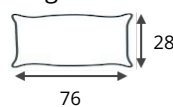

## HOUSE OF DUTCHZ

MOOI WONEN DOOR VAKMANSCHAP

2 zits arm L|R

2 zits z/arm

2 zits arm L|R diepe zit

2 zits z/arm diepe zit

2 zits arm L|R  
verst. rug diepe zit2 zits z/arm  
verst. rug diepe zit1 zits arm  
L|R

1 zits z/arm

1 zits arm L|R  
diepe zit1 zits z/arm  
diepe zit1 zits arm L|R  
verst. rug diepe zit1 zits z/arm  
verst. rug diepe zitHoek  
elementHoek element  
diepe zitHoek element  
XL L|RHoek met eiland  
groot L|R \*\*

Longchair arm L|R

Tussenhocker

Tussenhocker  
diepe zitHocker  
114x114Hocker  
133x133Voorzetkussen  
laagVoorzetkussen  
hoog

Hoofdsteen

\*\*Kan niet i.c.m. diepe zit. Zitdiepte reguliere zit: 63 cm. Zitdiepte diepe zit: 78 cm  
Bovenstaande elementen L|R; zijn de linker veries.