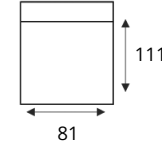

## HOUSE OF DUTCHZ

MOOI WONEN DOOR VAKMANSCHAP

2 zits arm L|R

2 zits z/arm

2 zits arm L|R diepe zit

2 zits z/arm diepe zit

2 zits arm L|R  
verst. rug diepe zit2 zits z/arm  
verst. rug diepe zit1 zits arm  
L|R

1 zits z/arm

1 zits arm L|R  
diepe zit1 zits z/arm  
diepe zit1 zits arm L|R  
verst. rug diepe zit1 zits z/arm  
verst. rug diepe zitHoek  
elementHoek element  
diepe zitHoek element  
XL L|RHoek met eiland  
groot L|R \*\*

Longchair arm L|R

Tussenhocker

Tussenhocker  
diepe zitHocker  
114x114Hocker  
133x133Voorzetkussen  
laagVoorzetkussen  
hoog

Hoofdsteen

\*\*Kan niet i.c.m. diepe zit. Zitdiepte reguliere zit: 63 cm. Zitdiepte diepe zit: 78 cm  
Bovenstaande elementen L|R; zijn de linker veries.