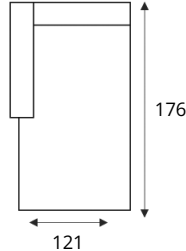

## HOUSE OF DUTCHZ

MOOI WONEN DOOR VAKMANSCHAP

2 zits arm L|R

2 zits z/arm

2 zits arm L|R diepe zit

2 zits z/arm diepe zit

2 zits arm L|R  
verst. rug diepe zit2 zits z/arm  
verst. rug diepe zit1 zits arm  
L|R

1 zits z/arm

1 zits arm L|R  
diepe zit1 zits z/arm  
diepe zit1 zits arm L|R  
verst. rug diepe zit1 zits z/arm  
verst. rug diepe zitHoek  
elementHoek element  
diepe zitHoek element  
XL L|RHoek met eiland  
groot L|R \*\*

Longchair arm L|R

Tussenhocker

Tussenhocker  
diepe zitHocker  
114x114Hocker  
133x133Voorzetkussen  
laagVoorzetkussen  
hoog

Hoofdsteen

\*\*Kan niet i.c.m. diepe zit. Zitdiepte reguliere zit: 63 cm. Zitdiepte diepe zit: 78 cm  
Bovenstaande elementen L|R; zijn de linker veries.