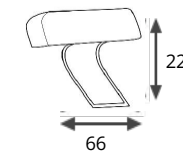

1 zits z/arm

1 zits arm L|R  
diepe zit1 zits z/arm  
diepe zit1 zits arm L|R  
verst. rug diepe zit1 zits z/arm  
verst. rug diepe zitHoek  
elementHoek element  
diepe zitHoek element  
XL L|RHoek met eiland  
groot L|R \*\*

Longchair arm L|R

Tussenhocker

Tussenhocker  
diepe zitHocker  
114x114Hocker  
133x133Voorzetkussen  
laagVoorzetkussen  
hoog

Hoofdsteen

\*\*Kan niet i.c.m. diepe zit. Zitdiepte reguliere zit: 63 cm. Zitdiepte diepe zit: 78 cm  
Bovenstaande elementen L|R; zijn de linker veries.