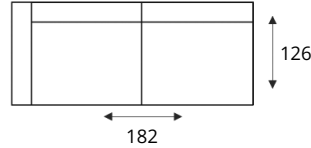

## HOUSE OF DUTCHZ

MOOI WONEN DOOR VAKMANSCHAP

2 zits arm L|R

2 zits z/arm

2 zits arm L|R diepe zit

2 zits z/arm diepe zit

2 zits arm L|R  
verst. rug diepe zit2 zits z/arm  
verst. rug diepe zit1 zits arm  
L|R

1 zits z/arm

1 zits arm L|R  
diepe zit1 zits z/arm  
diepe zit1 zits arm L|R  
verst. rug diepe zit1 zits z/arm  
verst. rug diepe zitHoek  
elementHoek element  
diepe zitHoek element  
XL L|RHoek met eiland  
groot L|R \*\*

Longchair arm L|R

Tussenhocker

Tussenhocker  
diepe zitHocker  
114x114Hocker  
133x133Voorzetkussen  
laagVoorzetkussen  
hoog

Hoofdsteen

\*\*Kan niet i.c.m. diepe zit. Zitdiepte reguliere zit: 63 cm. Zitdiepte diepe zit: 78 cm  
Bovenstaande elementen L|R; zijn de linker veries.