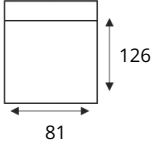

## HOUSE OF DUTCHZ

MOOI WONEN DOOR VAKMANSCHAP

2 zits arm L|R

2 zits z/arm

2 zits arm L|R diepe zit

2 zits z/arm diepe zit

2 zits arm L|R  
verst. rug diepe zit2 zits z/arm  
verst. rug diepe zit1 zits arm  
L|R

1 zits z/arm

1 zits arm L|R  
diepe zit1 zits z/arm  
diepe zit1 zits arm L|R  
verst. rug diepe zit1 zits z/arm  
verst. rug diepe zitHoek  
elementHoek element  
diepe zitHoek element  
XL L|RHoek met eiland  
groot L|R \*\*

Longchair arm L|R

Tussenhocker

Tussenhocker  
diepe zitHocker  
114x114Hocker  
133x133Voorzetkussen  
laagVoorzetkussen  
hoog

Hoofdsteen

\*\*Kan niet i.c.m. diepe zit. Zitdiepte reguliere zit: 63 cm. Zitdiepte diepe zit: 78 cm  
Bovenstaande elementen L|R; zijn de linker veries.