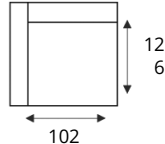

## HOUSE OF DUTCHZ

MOOI WONEN DOOR VAKMANSCHAP

2 zits arm L|R

2 zits z/arm

2 zits arm L|R diepe zit

2 zits z/arm diepe zit

2 zits arm L|R  
verst. rug diepe zit2 zits z/arm  
verst. rug diepe zit1 zits arm  
L|R

1 zits z/arm

1 zits arm L|R  
diepe zit1 zits z/arm  
diepe zit1 zits arm L|R  
verst. rug diepe zit1 zits z/arm  
verst. rug diepe zitHoek  
elementHoek element  
diepe zitHoek element  
XL L|RHoek met eiland  
groot L|R \*\*

Longchair arm L|R

Tussenhocker

Tussenhocker  
diepe zitHocker  
114x114Hocker  
133x133Voorzetkussen  
laagVoorzetkussen  
hoog

Hoofdsteen

\*\*Kan niet i.c.m. diepe zit. Zitdiepte reguliere zit: 63 cm. Zitdiepte diepe zit: 78 cm  
Bovenstaande elementen L|R; zijn de linker veries.