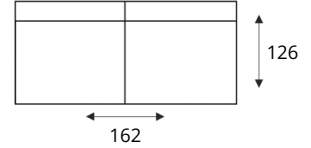

## HOUSE OF DUTCHZ

MOOI WONEN DOOR VAKMANSCHAP

2 zits arm L|R

2 zits z/arm

2 zits arm L|R diepe zit

2 zits z/arm diepe zit

2 zits arm L|R  
verst. rug diepe zit2 zits z/arm  
verst. rug diepe zit1 zits arm  
L|R

1 zits z/arm

1 zits arm L|R  
diepe zit1 zits z/arm  
diepe zit1 zits arm L|R  
verst. rug diepe zit1 zits z/arm  
verst. rug diepe zitHoek  
elementHoek element  
diepe zitHoek element  
XL L|RHoek met eiland  
groot L|R \*\*

Longchair arm L|R

Tussenhocker

Tussenhocker  
diepe zitHocker  
114x114Hocker  
133x133Voorzetkussen  
laagVoorzetkussen  
hoog

Hoofdsteen

\*\*Kan niet i.c.m. diepe zit. Zitdiepte reguliere zit: 63 cm. Zitdiepte diepe zit: 78 cm  
Bovenstaande elementen L|R; zijn de linker veries.