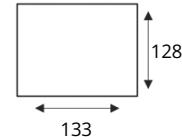

## HOUSE OF DUTCHZ

MOOI WONEN DOOR VAKMANSCHAP

2 zits arm L|R

2 zits z/arm

2 zits arm L|R diepe zit

2 zits z/arm diepe zit

2 zits arm L|R  
verst. rug diepe zit2 zits z/arm  
verst. rug diepe zit1 zits arm  
L|R

1 zits z/arm

1 zits arm L|R  
diepe zit1 zits z/arm  
diepe zit1 zits arm L|R  
verst. rug diepe zit1 zits z/arm  
verst. rug diepe zitHoek  
elementHoek element  
diepe zitHoek element  
XL L|RHoek met eiland  
groot L|R \*\*

Longchair arm L|R

Tussenhocker

Tussenhocker  
diepe zitHocker  
114x114Hocker  
133x133Voorzetkussen  
laagVoorzetkussen  
hoog

Hoofdsteen

\*\*Kan niet i.c.m. diepe zit. Zitdiepte reguliere zit: 63 cm. Zitdiepte diepe zit: 78 cm  
Bovenstaande elementen L|R; zijn de linker veries.