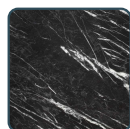

kleur van top

zwart

- Onderhoudsvriendelijk Lamulux
- Verkrijgbaar in verschillende formaten
- Bladvorm ovaal
- Bladrand afgeschuind (verjongd)
- Onderstel zwart metalen spinpoot
- Keuze uit 17 verschillende bladkleuren
- Bladrand zwart of in de kleur van de top

Bladkleuren

Dark Almond

Fresh Oak

Mango

Mokka

Old Piano

Old Teak

Oriënt

Sheesham

Barley

Marble Bianco*

Marble Bromo*

Marble Nero*

Natur

Tobacco

Blond Oak

Noir*

Misty Oak

*Alleen mogelijk met zwarte bladrand.

Afgebeelde kleuren zijn ter indicatie en kunnen dus afwijken. Vraag naar de kleurstenen.

Vraag de verkoopadviseur in de winkel naar alle mogelijkheden!