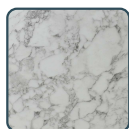

kleur van top

zwart

- Onderhoudsvriendelijk Lamulux
- Verkrijgbaar in verschillende formaten
- Bladvorm ovaal
- Bladrand afgeschuind (verjongd)
- Onderstel zwart metalen spinpoot
- Keuze uit 17 verschillende bladkleuren
- Bladrand zwart of in de kleur van de top

Bladkleuren

Dark Almond

Fresh Oak

Mango

Mokka

Old Piano

Old Teak

Oriënt

Sheesham

Barley

Marble Bianco*

Marble Bromo*

Marble Nero*

Natur

Tobacco

Blond Oak