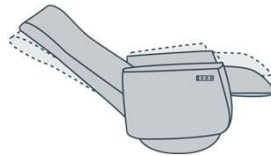

- zithoogte
- zitdiepte
- rugmaat

Functies

2-Motorig

3-Motorig
Sta-op3-Motorig
Zero GrafityElektrische
topswing

accu

afstands-
bediening

- Maat S / M / L / XL
- Aangepaste maten mogelijk
- Standaard memoryfoam in de zitting
- Metalen arm in div. kleuren
- Keuze uit vele disk- en stervoeten in verschillende kleuren
- Keuze uit div. comfortsystemen
- Enz.

Extra opties

div. disk- &
stervoetenbediening
zwart of RVSUSB in
bedienings-
paneelbediening
andere zijdeopblaasbare
lende steunlende pomp
standaard,
stof OF leerdiv. comfort
systemenpocketvering
in zittingcontragewicht
nekkussen