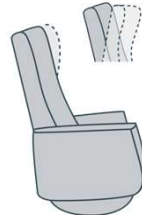

Pantoli

relaxfauteuil

Maten

S

M

L

XL

Extra maataanpassingen

- zithoogte
- zitdiepte
- rugmaat

Functies

2-Motorig

3-Motorig
Sta-op3-Motorig
Zero GrafityElektrische
topswing

accu

afstands-
bediening

- Maat S / M / L / XL
- Aangepaste maten mogelijk
- Standaard memoryfoam in de zitting
- Metalen arm in div. kleuren
- Keuze uit vele disk- en stervoeten in verschillende kleuren
- Keuze uit div. comfortsystemen
- Enz.

Extra opties

div. disk- &
stervoetenbediening
zwart of RVSUSB in
bedienings-
paneelbediening
andere zijdeopblaasbare
lende steunlende pomp
standaard,
stof OF leerdiv. comfort
systemenpocketvering
in zittingcontragewicht
nekkussen