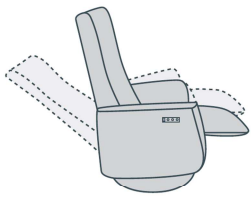

Pantoli

relaxfauteuil

Maten

S

M

L

XL

Extra maataanpassingen

- zithoogte
- zitdiepte
- rugmaat

Functies

2-Motorig

3-Motorig
Sta-op3-Motorig
Zero GrafityElektrische
topswing

accu

afstands-
bediening

- Maat S / M / L / XL
- Aangepaste maten mogelijk
- Standaard memoryfoam in de zitting
- Metalen arm in div. kleuren
- Keuze uit vele disk- en stervoeten in verschillende kleuren
- Keuze uit div. comfortsystemen
- Enz.

Extra opties

div. disk- &
stervoetenbediening
zwart of RVSUSB in
bedienings-
paneelbediening
andere zijdeopblaasbare
lende steunlende pomp
standaard,
stof OF leerdiv. comfort
systemenpocketvering
in zittingcontragewicht
nekkussen