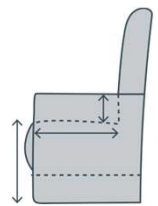

- zithoogte
- zitdiepte
- rugmaat

Functies

2-Motorig

3-Motorig
Sta-op3-Motorig
Zero GrafityElektrische
topswing

accu

afstands-
bediening

- Maat S / M / L / XL
- Aangepaste maten mogelijk
- Standaard memoryfoam in de zitting
- Metalen arm in div. kleuren
- Keuze uit vele disk- en stervoeten in verschillende kleuren
- Keuze uit div. comfortsystemen
- Enz.