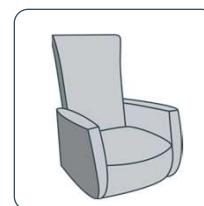

- zithoogte
- zitdiepte
- rugmaat

Functies

2-Motorig

3-Motorig
Sta-op3-Motorig
Zero GrafityElektrische
topswing

accu

afstands-
bediening

- Maat S / M / L / XL
- Aangepaste maten mogelijk
- Standaard memoryfoam in de zitting
- Metalen arm in div. kleuren
- Keuze uit vele disk- en stervoeten in verschillende kleuren
- Keuze uit div. comfortsystemen
- Enz.

Vraag naar de vele mogelijkheden!

Arm typen

vaste
armkantelbare
arm

Keuze uit:

- mat zwart
- RVS
- metallic antraciet
- metallic Marrone
- metallic Diamond

Bekleding

Veel kleuren
stof- & leerDuo-stoffering
mogelijkNekkussen
standaard OF luxe

Extra opties

div. disk- &
stervoetenbediening
zwart of RVSUSB in
bedienings-
paneelbediening
andere zijdeopblaasbare
lende steunlende pomp
standaard,
stof OF leerdiv. comfort
systemenpocketvering
in zittingcontragewicht
nekkussen