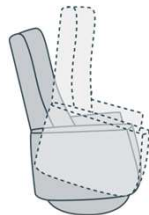

- zithoogte
- zitdiepte
- rugmaat

Functies

2-Motorig

3-Motorig
Sta-op3-Motorig
Zero GrafityElektrische
topswing

accu

afstands-
bediening

- Maat S / M / L / XL
- Aangepaste maten mogelijk
- Standaard memoryfoam in de zitting
- Metalen arm in div. kleuren
- Keuze uit vele disk- en stervoeten in verschillende kleuren
- Keuze uit div. comfortsystemen
- Enz.

Extra opties

div. disk- &
stervoetenbediening
zwart of RVSUSB in
bedienings-
paneelbediening
andere zijdeopblaasbare
lende steunlende pomp
standaard,
stof OF leerdiv. comfort
systemenpocketvering
in zittingcontragewicht
nekkussen