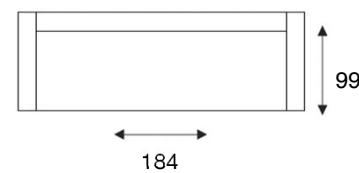

# MORITIA

modeloverzicht

**3-zitsbank**  
3 zits

**3-zits arm L | R**  
3 zits element arm li/re

**3-zits zonder armen**  
3 zits element zonder armen

**2,5-zitsbank**  
2,5 zits

**2,5-zits arm L | R**  
2,5 zits element arm li/re

**2,5-zits zonder armen**  
2,5 zits element zonder armen

**2-zitsbank**  
2 zits

**2-zits arm L | R**  
2 zits element arm li/re

**2-zits zonder armen**  
2 zits element zonder armen

**loveseat**  
1,5 zits / loveseat

**1,5-zits arm L | R**  
1,5 zits element arm li/re

**1,5-zits zonder armen**  
1,5 zits element zonder armen

**longchair arm L | R**  
REC element arm li/re

**hoek met eiland groot L | R**  
OTM big element li/re