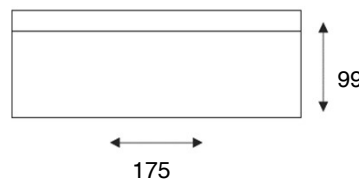

# MORITIA

modeloverzicht

**3-zitsbank**  
3 zits

**3-zits arm L | R**  
3 zits element arm li/re

**3-zits zonder armen**  
3 zits element zonder armen

**2,5-zitsbank**  
2,5 zits

**2,5-zits arm L | R**  
2,5 zits element arm li/re

**2,5-zits zonder armen**  
2,5 zits element zonder armen

**2-zitsbank**  
2 zits

**2-zits arm L | R**  
2 zits element arm li/re

**2-zits zonder armen**  
2 zits element zonder armen

**loveseat**  
1,5 zits / loveseat

**1,5-zits arm L | R**  
1,5 zits element arm li/re

**1,5-zits zonder armen**  
1,5 zits element zonder armen

**longchair arm L | R**  
REC element arm li/re

**hoek met eiland groot L | R**  
OTM big element li/re