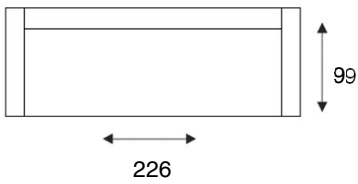

# MORITIA

modeloverzicht

**3-zitsbank**  
3 zits

**3-zits arm L | R**  
3 zits element arm li/re

**3-zits zonder armen**  
3 zits element zonder armen

**2,5-zitsbank**  
2,5 zits

**2,5-zits arm L | R**  
2,5 zits element arm li/re

**2,5-zits zonder armen**  
2,5 zits element zonder armen

**2-zitsbank**  
2 zits

**2-zits arm L | R**  
2 zits element arm li/re

**2-zits zonder armen**  
2 zits element zonder armen

**loveseat**  
1,5 zits / loveseat

**1,5-zits arm L | R**  
1,5 zits element arm li/re

**1,5-zits zonder armen**  
1,5 zits element zonder armen

**longchair arm L | R**  
REC element arm li/re

**hoek met eiland groot L | R**  
OTM big element li/re