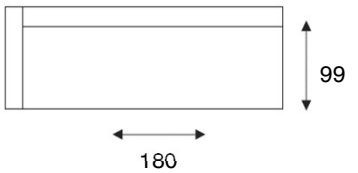

# MORITIA

modeloverzicht

**3-zitsbank**  
3 zits

**3-zits arm L | R**  
3 zits element arm li/re

**3-zits zonder armen**  
3 zits element zonder armen

**2,5-zitsbank**  
2,5 zits

**2,5-zits arm L | R**  
2,5 zits element arm li/re

**2,5-zits zonder armen**  
2,5 zits element zonder armen

**2-zitsbank**  
2 zits

**2-zits arm L | R**  
2 zits element arm li/re

**2-zits zonder armen**  
2 zits element zonder armen

**loveseat**  
1,5 zits / loveseat

**1,5-zits arm L | R**  
1,5 zits element arm li/re

**1,5-zits zonder armen**  
1,5 zits element zonder armen

**longchair arm L | R**  
REC element arm li/re

**hoek met eiland groot L | R**  
OTM big element li/re