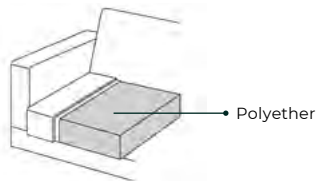

MAAK HET DESIGN COMPLEET

Ultiem zitcomfort & passie voor kwaliteit

Baenks stelt zichzelf ten doel een ultiem zitcomfort te leveren. Elk zitmeubel wordt daarom gemaakt uit een selectie van de meest hoogwaardige en duurzame materialen. Baenks combineert bij Rue Tronchet de traditionele waarden van het vakmanschap en een exclusieve stijl met de nieuwste en beste productietechnieken.

Perfect zitcomfort

De designbank Rue Tronchet heeft niet alleen een schitterende uitstraling, ook het zitcomfort laat niets te wensen over! Deze bank is standaard voorzien van elastische singelbanden in de zitting en rugleuning. De zitkussens zijn standaard uitgevoerd met een vulling van kwalitatief hoogwaardig polyether-schuim en de rugleuningen zijn gevuld met synthetische fiberfill. Deze combinatie van hoogwaardige materialen zorgt ervoor dat Rue Tronchet zich kan meten met de beste merken.

Comfortabele luxe

Rue Tronchet is standaard uitgevoerd met in diepte verstelbare rugleuningen. Hiermee kan de zitdiepte met 42 cm verlengd worden. Wanneer de rugleuning geheel naar achteren is versteld, dan is de totale diepte van het element 141 cm. De armleuning is zijwaarts verstelbaar, waarmee de zitbreedte per armleuning 25 cm verlengd kan worden.