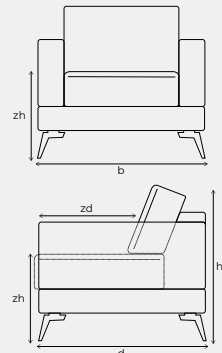

VERFIJN EN MAAK RUE TRONCHET COMPLEET

Vorm	Onderdeel	Maten	Poten	Code
	1-zits arm links	h90 x b104 x d113	4	120
	1-zits arm rechts	h90 x b104 x d113	4	110
	1,5-zits arm links	h90 x b114 x d113	4	124
	1,5-zits arm rechts	h90 x b114 x d113	4	114
	1,75-zits arm links	h90 x b136 x d113	4	Q87
	1,75-zits arm rechts	h90 x b136 x d113	4	Q86
	3-zits zonder armen	h90 x b138 x d113	4	330
	3-zits arm links	h90 x b174 x d113	4	320
	3-zits arm rechts	h90 x b174 x d113	4	310
	3-zitsbank	h90 x b208 x d113	4	300
	3,5-zits zonder armen	h90 x b158 x d113	4	D40
	3,5-zits arm links	h90 x b194 x d113	4	593
	3,5-zits arm rechts	h90 x b194 x d113	4	592
	3,5-zitsbank	h90 x b228 x d113	4	354

Rue Tronchet afmetingen

b breedte
h hoogte
d diepte
zh zithoogte 44 cm
zd zitdiepte 58 cm
(bij longchair 98 cm)

Armbreedte: 34 cm

Bij het samenstellen van de modellen; noteren van links naar rechts (vooraand).

Bij de aangegeven maten kunnen afwijkingen ontstaan (ca. 5 cm).

De elementen kunnen enkel in dezelfde kleur, stof en/of leder. Afwijkende kleuren, stoffen en/of ledercombinaties zijn niet mogelijk.

Uitvoeringen in leder hebben een andere vlakverdeling en/of stiknaden dan de uitvoering in stof.

Manueel verstelbare rugleuning en armleuning zijn standaard. De poten zijn voormonteerd. Waar nodig worden er standaard extra kunststof steunpoten onder een element geplaatst.

Bij dit model wordt een haaksysteem gebruikt om de elementen te koppelen.

Let op! De pictogrammen zijn voor verduidelijking en niet gelijk aan de werkelijke uitvoering.

Baenks© 01-2023