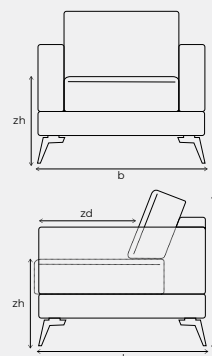

VERFIJN EN MAAK RUE TRONCHET COMPLEET

Vorm	Onderdeel	Maten	Poten	Code
	Longchair arm links	h90 x b104 x d153	4	420
	Longchair arm rechts	h90 x b104 x d153	4	410
	Longchair groot arm links	h90 x b114 x d153	4	602
	Longchair groot arm rechts	h90 x b114 x d153	4	601
	Hoek met eiland links	h90 x b114 x d232	4	044
	Hoek met eiland rechts	h90 x b114 x d232	4	043
	1-zits met eiland links	h90 x b188 x d113	4	607
	1-zits met eiland rechts	h90 x b188 x d113	4	606
	1,5-zits met eiland links	h90 x b208 x d113	4	AC4
	1,5-zits met eiland rechts	h90 x b208 x d113	4	AC3
	Hoeelement	h90 x b114 x d114	4	040
	Hocker	h44 x b101 x d70	4	641
	Sierkussen 50x50	h50 x b50 x d14	-	661
	Sierkussen 40x40	h40 x b40 x d10	-	E67
	Armkussen	h33 x b61 x d12	-	683

Rue Tronchet afmetingen

b breedte
h hoogte
d diepte
zh zithoogte 44 cm
zd zitdiepte 58 cm
(bij longchair 98 cm)

Armbreedte: 34 cm

Bij het samenstellen van de modellen; noteren van links naar rechts (vooraanstand).

Bij de aangegeven maten kunnen afwijkingen ontstaan (ca. 5 cm).

De elementen kunnen enkel in dezelfde kleur, stof en/of leder. Afwijkende kleuren, stoffen en/of ledercombinaties zijn niet mogelijk.

Uitvoeringen in leder hebben een andere vlakverdeling en/of stiknaden dan de uitvoering in stof.

Manueel verstelbare rugleuning en armleuning zijn standaard. De poten zijn voormonteerd. Waar nodig worden er standaard extra kunststof steunpoten onder een element geplaatst.

Bij dit model wordt een haaksysteem gebruikt om de elementen te koppelen.

Let op! De pictogrammen zijn voor verduidelijking en niet gelijk aan de werkelijke uitvoering.

Baenks© 01-2023