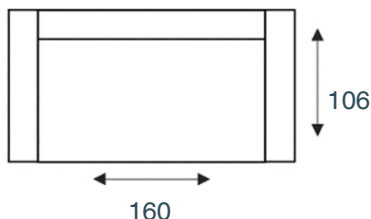

BANTANO

modeloverzicht

Bijpassende sierkussens verkrijgbaar.

loveseat XL
arm 110 arm

1,5-zits XL arm LJR
arm 110 / 110 arm

1,5-zits XL z/armen
110

loveseat
arm 90 arm

1,5-zits arm LJR
arm 90 / 90 arm

1,5-zits z/armen
90

fauteuil
arm 60 arm

1-zits arm LJR
arm 60 / 60 arm

1-zits z/armen
60

longchair arm LJR
arm chaiselong XL /
chaiselong XL arm

1-zits m.erland LJR
left open end /
open end right

hoekelement
corner XL