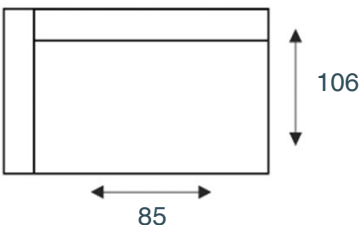

BANTANO

modeloverzicht

Bijpassende sierkussens verkrijgbaar.

loveseat XL
arm 110 arm

1,5-zits XL arm LJR
arm 110 / 110 arm

1,5-zits XL z/armen
110

loveseat
arm 90 arm

1,5-zits arm LJR
arm 90 / 90 arm

1,5-zits z/armen
90

fauteuil
arm 60 arm

1-zits arm LJR
arm 60 / 60 arm

1-zits z/armen
60

longchair arm LJR
arm chaiselong XL /
chaiselong XL arm

1-zits m.erland LJR
left open end /
open end right

hoekelement
corner XL