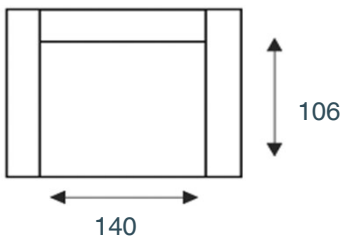

BANTANO

modeloverzicht

Bijpassende sierkussens verkrijgbaar.

loveseat XL
arm 110 arm

1,5-zits XL arm LJR
arm 110 / 110 arm

1,5-zits XL z/armen
110

loveseat
arm 90 arm

1,5-zits arm LJR
arm 90 / 90 arm

1,5-zits z/armen
90

fauteuil
arm 60 arm

1-zits arm LJR
arm 60 / 60 arm

1-zits z/armen
60

longchair arm LJR
arm chaiselong XL /
chaiselong XL arm

1-zits m.erland LJR
left open end /
open end right

hoekelement
corner XL