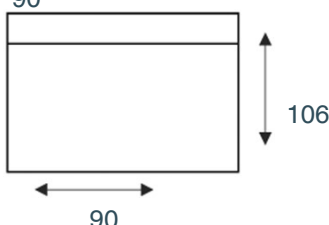

BANTANO

modeloverzicht

Bijpassende sierkussens verkrijgbaar.

loveseat XL
arm 110 arm

1,5-zits XL arm LJR
arm 110 / 110 arm

1,5-zits XL z/armen
110

loveseat
arm 90 arm

1,5-zits arm LJR
arm 90 / 90 arm

1,5-zits z/armen
90

fauteuil
arm 60 arm

1-zits arm LJR
arm 60 / 60 arm

1-zits z/armen
60

longchair arm LJR
arm chaiselong XL /
chaiselong XL arm

1-zits m.erland LJR
left open end /
open end right

hoekelement
corner XL