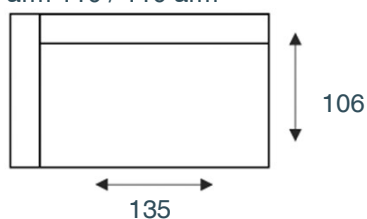

BANTANO

modeloverzicht

Bijpassende sierkussens verkrijgbaar.

loveseat XL
arm 110 arm

1,5-zits XL arm LJR
arm 110 / 110 arm

1,5-zits XL z/armen
110

loveseat
arm 90 arm

1,5-zits arm LJR
arm 90 / 90 arm

1,5-zits z/armen
90

fauteuil
arm 60 arm

1-zits arm LJR
arm 60 / 60 arm

1-zits z/armen
60

longchair arm LJR
arm chaiselong XL /
chaiselong XL arm

1-zits m.erland LJR
left open end /
open end right

hoekelement
corner XL