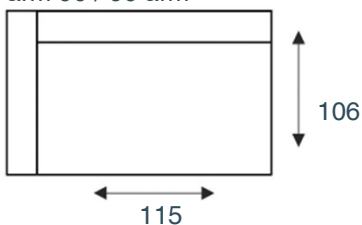

BANTANO

modeloverzicht

Bijpassende sierkussens verkrijgbaar.

loveseat XL
arm 110 arm

1,5-zits XL arm LJR
arm 110 / 110 arm

1,5-zits XL z/armen
110

loveseat
arm 90 arm

1,5-zits arm LJR
arm 90 / 90 arm

1,5-zits z/armen
90

fauteuil
arm 60 arm

1-zits arm LJR
arm 60 / 60 arm

1-zits z/armen
60

longchair arm LJR
arm chaiselong XL /
chaiselong XL arm

1-zits m.erland LJR
left open end /
open end right

hoekelement
corner XL