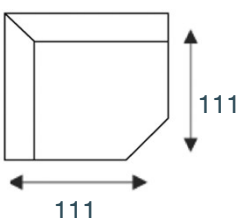

BANTANO

modeloverzicht

Bijpassende sierkussens verkrijgbaar.

loveseat XL
arm 110 arm

1,5-zits XL arm LJR
arm 110 / 110 arm

1,5-zits XL z/armen
110

loveseat
arm 90 arm

1,5-zits arm LJR
arm 90 / 90 arm

1,5-zits z/armen
90

fauteuil
arm 60 arm

1-zits arm LJR
arm 60 / 60 arm

1-zits z/armen
60

longchair arm LJR
arm chaiselong XL /
chaiselong XL arm

1-zits m.erland LJR
left open end /
open end right

hoekelement
corner XL