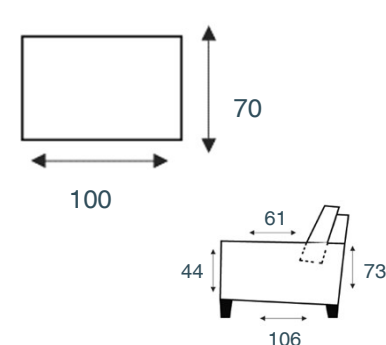

hocker
footstool 100x70