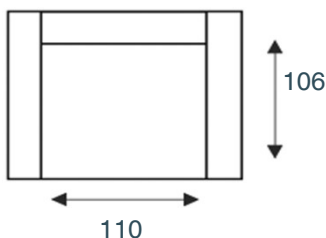

BANTANO

modeloverzicht

Bijpassende sierkussens verkrijgbaar.

loveseat XL
arm 110 arm

1,5-zits XL arm LJR
arm 110 / 110 arm

1,5-zits XL z/armen
110

loveseat
arm 90 arm

1,5-zits arm LJR
arm 90 / 90 arm

1,5-zits z/armen
90

fauteuil
arm 60 arm

1-zits arm LJR
arm 60 / 60 arm

1-zits z/armen
60

longchair arm LJR
arm chaiselong XL /
chaiselong XL arm

1-zits m.erland LJR
left open end /
open end right

hoekelement
corner XL