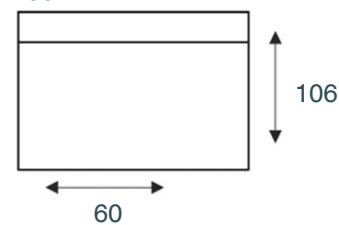

1,5-zits z/armen
90

fauteuil
arm 60 arm

1-zits arm LJR
arm 60 / 60 arm

1-zits z/armen
60

longchair arm LJR
arm chaiselong XL /
chaiselong XL arm

1-zits m.erland LJR
left open end /
open end right

hoekelement
corner XL