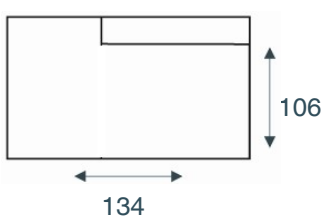

1,5-zits z/armen
90

fauteuil
arm 60 arm

1-zits arm LJR
arm 60 / 60 arm

1-zits z/armen
60

longchair arm LJR
arm chaiselong XL /
chaiselong XL arm

1-zits m.erland LJR
left open end /
open end right

hoekelement
corner XL