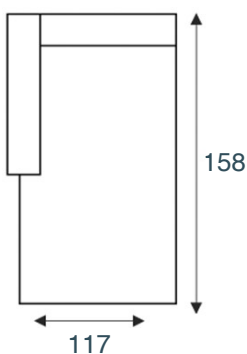

BANTANO

modeloverzicht

Bijpassende sierkussens verkrijgbaar.

loveseat XL
arm 110 arm

1,5-zits XL arm LJR
arm 110 / 110 arm

1,5-zits XL z/armen
110

loveseat
arm 90 arm

1,5-zits arm LJR
arm 90 / 90 arm

1,5-zits z/armen
90

fauteuil
arm 60 arm

1-zits arm LJR
arm 60 / 60 arm

1-zits z/armen
60

longchair arm LJR
arm chaiselong XL /
chaiselong XL arm

1-zits m.erland LJR
left open end /
open end right

hoekelement
corner XL