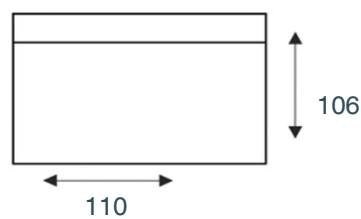

BANTANO

modeloverzicht

Bijpassende sierkussens verkrijgbaar.

loveseat XL
arm 110 arm

1,5-zits XL arm LJR
arm 110 / 110 arm

1,5-zits XL z/armen
110

loveseat
arm 90 arm

1,5-zits arm LJR
arm 90 / 90 arm

1,5-zits z/armen
90

fauteuil
arm 60 arm

1-zits arm LJR
arm 60 / 60 arm

1-zits z/armen
60

longchair arm LJR
arm chaiselong XL /
chaiselong XL arm

1-zits m.erland LJR
left open end /
open end right

hoekelement
corner XL