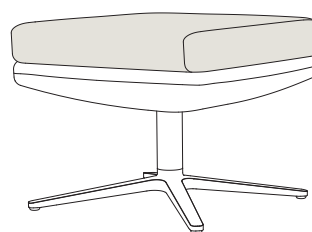

VERA hocker