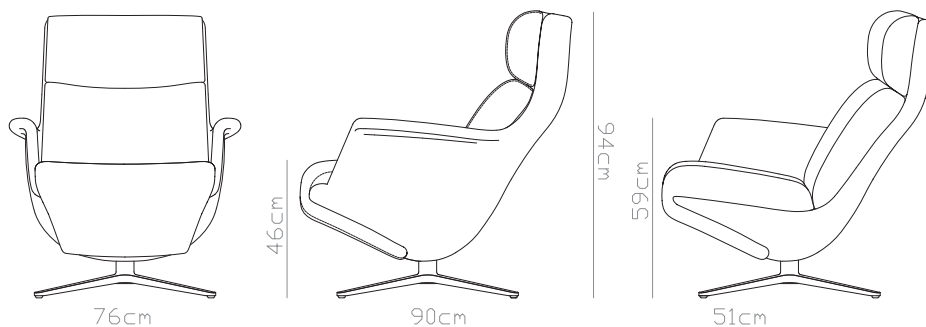

50cm

zitdiepte

53cm (classic)

57cm (+ meerprijs)

VERA BOLD FAUTEUIL

ijcoon

VERA BOLD LOW 360 & LOUNGE

* let op: de Vera fauteuil heeft ook extra mogelijkheden rondom zithoogte en zitdiepte.

VERA BOLD HIGH 360 & LOUNGE

Maten in centimeters: hoogte x breedte x diepte.
De kleuren van het drukwerk kunnen afwijken ten opzichte van de echte materialen.

© ijcoon 2022
Zet- en drukfouten voorbehouden
juni 2022

VERA BOLD FAUTEUIL

ijcoon

VERA BOLD LOW RELAX & UP

* let op: de Vera fauteuil heeft ook extra mogelijkheden rondom zithoogte en zitdiepte.

VERA BOLD HIGH RELAX & UP

Maten in centimeters: hoogte x breedte x diepte.
De kleuren van het drukwerk kunnen afwijken ten opzichte van de echte materialen.