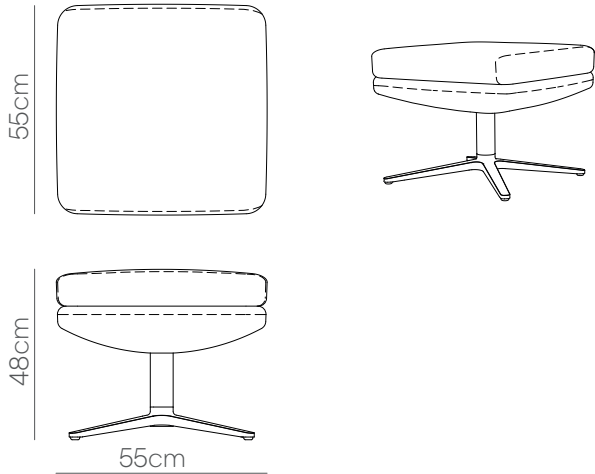

VERA FAUTEUIL

VERA HOCKER