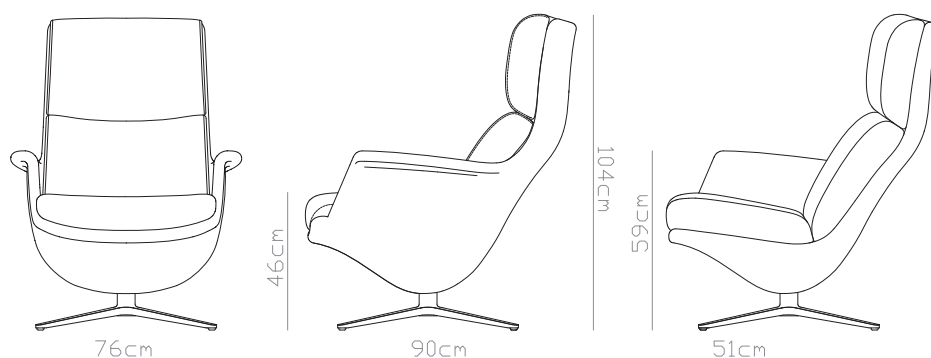

hoge rug

LOW

lage rug

rughoogte

3

zithoogte

46cm (classic)

48cm

50cm

zitdiepte

53cm (classic)

57cm (+ meerprijs)

VERA BOLD FAUTEUIL

ijcoon

VERA BOLD LOW 360 & LOUNGE

* let op: de Vera fauteuil heeft ook extra mogelijkheden rondom zithoogte en zitdiepte.

VERA BOLD HIGH 360 & LOUNGE

Maten in centimeters: hoogte x breedte x diepte.
De kleuren van het drukwerk kunnen afwijken ten opzichte van de echte materialen.

© ijcoon 2022
Zet- en drukfouten voorbehouden
juni 2022

VERA BOLD FAUTEUIL

ijcoon

VERA BOLD LOW RELAX & UP

* let op: de Vera fauteuil heeft ook extra mogelijkheden rondom zithoogte en zitdiepte.

VERA BOLD HIGH RELAX & UP

Maten in centimeters: hoogte x breedte x diepte.
De kleuren van het drukwerk kunnen afwijken ten opzichte van de echte materialen.