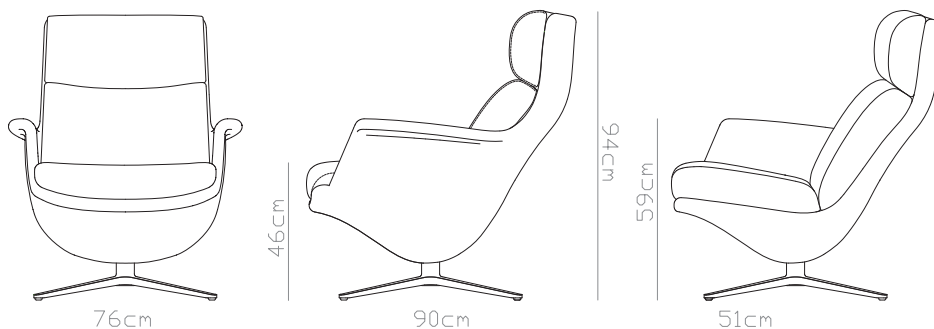

hoge rug

LOW

lage rug

rughoogte

3

zithoogte

46cm (classic)

48cm

50cm

zitdiepte

53cm (classic)

57cm (+ meerprijs)

VERA BOLD FAUTEUIL

ijcoon

VERA BOLD LOW 360 & LOUNGE

* let op: de Vera fauteuil heeft ook extra mogelijkheden rondom zithoogte en zitdiepte.

VERA BOLD HIGH 360 & LOUNGE

Maten in centimeters: hoogte x breedte x diepte.
De kleuren van het drukwerk kunnen afwijken ten opzichte van de echte materialen.

© ijcoon 2022
Zet- en drukfouten voorbehouden
juni 2022

VERA BOLD FAUTEUIL

ijcoon

VERA BOLD LOW RELAX & UP

* let op: de Vera fauteuil heeft ook extra mogelijkheden rondom zithoogte en zitdiepte.

VERA BOLD HIGH RELAX & UP

Maten in centimeters: hoogte x breedte x diepte.
De kleuren van het drukwerk kunnen afwijken ten opzichte van de echte materialen.