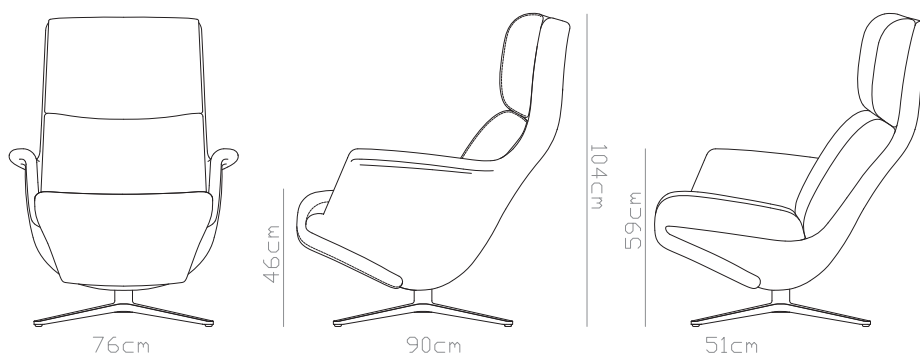

50cm

zitdiepte

53cm (classic)

57cm (+ meerprijs)

VERA BOLD FAUTEUIL

ijcoon

VERA BOLD LOW 360 & LOUNGE

* let op: de Vera fauteuil heeft ook extra mogelijkheden rondom zithoogte en zitdiepte.

VERA BOLD HIGH 360 & LOUNGE

Maten in centimeters: hoogte x breedte x diepte.
De kleuren van het drukwerk kunnen afwijken ten opzichte van de echte materialen.

© ijcoon 2022
Zet- en drukfouten voorbehouden
juni 2022

VERA BOLD FAUTEUIL

ijcoon

VERA BOLD LOW RELAX & UP

* let op: de Vera fauteuil heeft ook extra mogelijkheden rondom zithoogte en zitdiepte.

VERA BOLD HIGH RELAX & UP

Maten in centimeters: hoogte x breedte x diepte.
De kleuren van het drukwerk kunnen afwijken ten opzichte van de echte materialen.

© ijcoon 2022
Zet- en drukfouten voorbehouden
juni 2022

VERA FAUTEUIL

VERA HOCKER

VERA BOLD FAUTEUIL

VERA BOLD DUO STOFFERING:

- Stoffering binnenkant
- Stoffering buitenkant

VERA bold high 360 & Lounge
VERA bold low 360 & Lounge