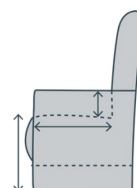

Erola

draaifauteuil

Functies

handmatig
verstelbaar

verstelbare
hoofdsteen

Extra maataanpassingen

- Hoogte aanpassing
fauteuil & voetenbank

+ 3 cm / - 3 cm

Optie

terugdraai-
mechanisme*

*Niet mogelijk i.c.m. zithoogte - 3 cm.

- handmatig verstelbare rug
- verstelbare hoofdsteen (standaard)
- rug en zit voorzien van HR schuim
- keuze uit 4 verschillende typen kruispoten, in diverse kleuren
- aangepaste zithoogte mogelijk
- optie terugdraaimechanisme
- optie duo-stoffering
- bijpassende voetenbank verkrijgbaar