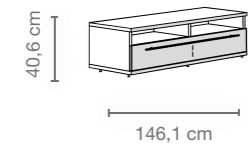

Diepte: 17,2 / 30,0 / 40,3 cm

Fronten: draaideuren

alle fronten met geluiddempend borstelprofiel
Houten-/laquédeuren en glasdeuren,
Breedte 46,1 / 71,1 / 96,1 cm

Fronten: schuifdeuren

Houten- en glasschuifdeuren incl. grepen

2 raster laden

Breedte: 46,1 / 71,1 / 96,1 cm

Inzet-vitrines

bestaande uit een romp en een glasdeur met aan de achterkant gelakte deurrand

TV-reks

te monteren tussen standers, diepte: 34,7 / 45 cm

Lowboards

Diepte: 51,8 cm

UITVOERINGSOVERZICHTEN

Romp, front

Draaideur-, schuiflade-, klep-fronten

Aan de achterkant gelakt glas

Schuifdeurfronten

Knoppen/grepen

Tabel knoppen/grepen