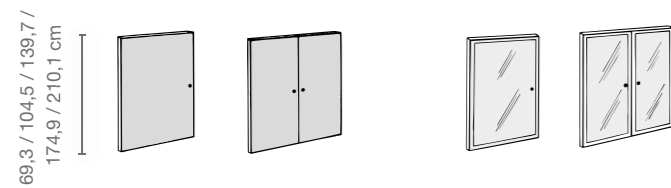

TYPEOVERZICHT

Standers

op stelvoetjes of op stelvoetjes en zwarte sokkellijst; ook als hangstanders of ruimteverdelers-standers, diepte: 21,9 / 34,7 / 45,0 cm

Boekenplanken, glasplanken

Diepte: 21,9 / 34,7 / 45,0 cm

Diepte: 17,2 / 30,0 / 40,3 cm

Fronten: draaideuren

alle fronten met geluiddempend borstelprofiel
Houten-/laquédeuren en glasdeuren,
Breedte 46,1 / 71,1 / 96,1 cm

Fronten: schuifdeuren

Houten- en glasschuifdeuren incl. grepen

Fronten: kleppen

Alle fronten met geluiddempend borstelprofiel

4 / 6 raster gehoekte panelen / gehoekte tv-panelen

voor vrije wandmontage of te plannen tussen standers en boekenplanken, diepte: 45,5 / 65,5 cm