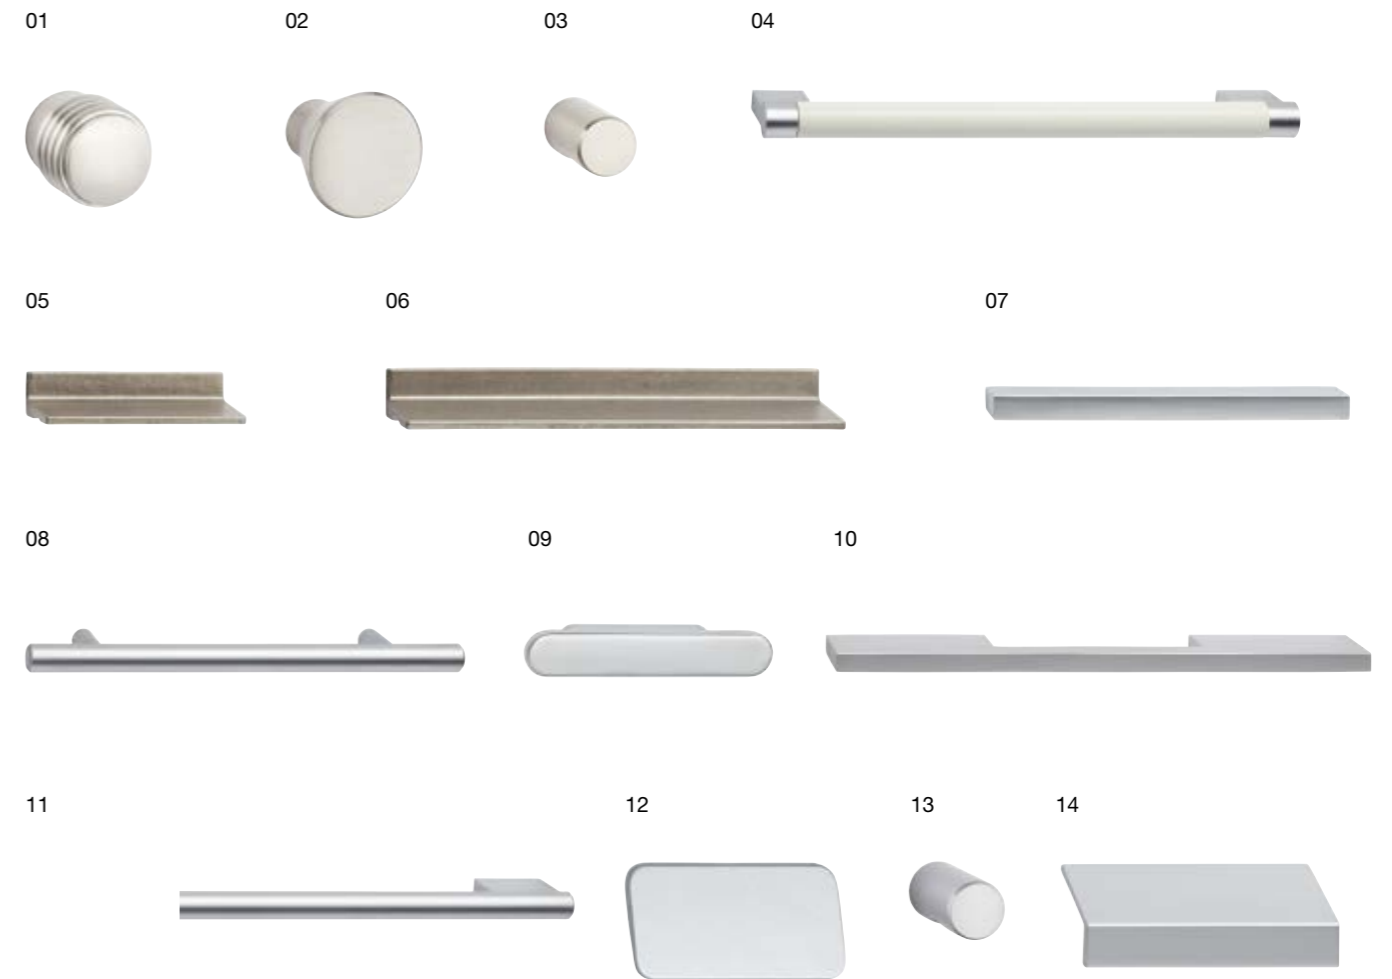

2 raster laden

Breedte: 46,1 / 71,1 / 96,1 cm

Inzet-vitrines

bestaande uit een romp en een glasdeur met aan de achterkant gelakte deurrand

TV-reks

te monteren tussen standers, diepte: 34,7 / 45 cm

Lowboards

Diepte: 51,8 cm

UITVOERINGSOVERZICHTEN

Romp, front

Draaideur-, schuiflade-, klep-fronten

Aan de achterkant gelakt glas

Schuifdeurfronten

Knoppen/grepen

Tabel knoppen/grepen