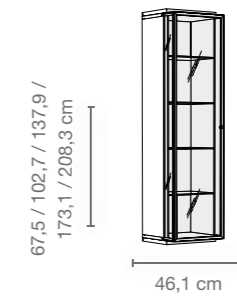

Diepte: 17,2 / 30,0 / 40,3 cm

Fronten: draaideuren

alle fronten met geluiddempend borstelprofiel
Houten-/laquédeuren en glasdeuren,
Breedte 46,1 / 71,1 / 96,1 cm

Fronten: schuifdeuren

Houten- en glasschuifdeuren incl. grepen

Fronten: kleppen

Alle fronten met geluiddempend borstelprofiel

4 / 6 raster gehoekte panelen / gehoekte tv-panelen

voor vrije wandmontage of te plannen tussen standers en boekenplanken, diepte: 45,5 / 65,5 cm

2 raster laden

Breedte: 46,1 / 71,1 / 96,1 cm

Inzet-vitrines

bestaande uit een romp en een glasdeur met aan de achterkant gelakte deurrand

TV-reks

te monteren tussen standers, diepte: 34,7 / 45 cm

Lowboards

Diepte: 51,8 cm

UITVOERINGSOVERZICHTEN

Romp, front

Draaideur-, schuiflade-, klep-fronten

Aan de achterkant gelakt glas

Schuifdeurfronten

Knoppen/grepen

Tabel knoppen/grepen