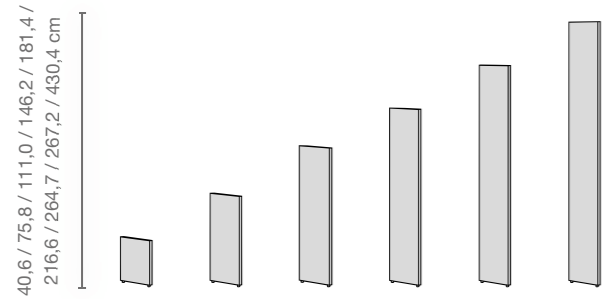

TYPEOVERZICHT

Standers

op stelvoetjes of op stelvoetjes en zwarte sokkellijst; ook als hangstanders of ruimteverdelers-standers, diepte: 21,9 / 34,7 / 45,0 cm

Boekenplanken, glasplanken

Diepte: 21,9 / 34,7 / 45,0 cm

Diepte: 17,2 / 30,0 / 40,3 cm

Fronten: draaideuren

alle fronten met geluiddempend borstelprofiel
Houten-/laquédeuren en glasdeuren,
Breedte 46,1 / 71,1 / 96,1 cm