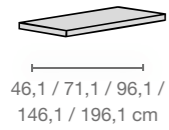

TYPEOVERZICHT

Standers

op stelvoetjes of op stelvoetjes en zwarte sokkellijst; ook als hangstanders of ruimteverdelers-standers, diepte: 21,9 / 34,7 / 45,0 cm

Boekenplanken, glasplanken

Diepte: 21,9 / 34,7 / 45,0 cm

Diepte: 17,2 / 30,0 / 40,3 cm

Fronten: draaideuren

alle fronten met geluiddempend borstelprofiel
Houten-/laquédeuren en glasdeuren,
Breedte 46,1 / 71,1 / 96,1 cm

Fronten: schuifdeuren

Houten- en glasschuifdeuren incl. grepen