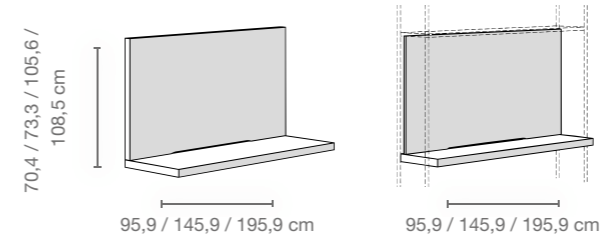

TYPEOVERZICHT

Standers

op stelvoetjes of op stelvoetjes en zwarte sokkellijst; ook als hangstanders of ruimteverdelers-standers, diepte: 21,9 / 34,7 / 45,0 cm

Boekenplanken, glasplanken

Diepte: 21,9 / 34,7 / 45,0 cm

Diepte: 17,2 / 30,0 / 40,3 cm

Fronten: draaideuren

alle fronten met geluiddempend borstelprofiel
Houten-/laquédeuren en glasdeuren,
Breedte 46,1 / 71,1 / 96,1 cm

Fronten: schuifdeuren

Houten- en glasschuifdeuren incl. grepen

Fronten: kleppen

Alle fronten met geluiddempend borstelprofiel

4 / 6 raster gehoekte panelen / gehoekte tv-panelen

voor vrije wandmontage of te plannen tussen standers en boekenplanken, diepte: 45,5 / 65,5 cm

2 raster laden

Breedte: 46,1 / 71,1 / 96,1 cm

Inzet-vitrines

bestaande uit een romp en een glasdeur met aan de achterkant gelakte deurrand

TV-reks

te monteren tussen standers, diepte: 34,7 / 45 cm

Lowboards