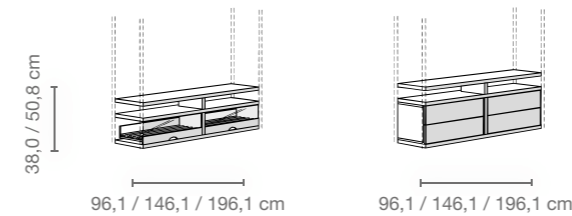

Diepte: 17,2 / 30,0 / 40,3 cm

Fronten: draaideuren

alle fronten met geluiddempend borstelprofiel
Houten-/laquédeuren en glasdeuren,
Breedte 46,1 / 71,1 / 96,1 cm

Fronten: schuifdeuren

Houten- en glasschuifdeuren incl. grepen

2 raster laden

Breedte: 46,1 / 71,1 / 96,1 cm

Inzet-vitrines

bestaande uit een romp en een glasdeur met aan de achterkant gelakte deurrand

TV-reks

te monteren tussen standers, diepte: 34,7 / 45 cm

Lowboards

Diepte: 51,8 cm

UITVOERINGSOVERZICHTEN

Romp, front

Draaideur-, schuiflade-, klep-fronten

Aan de achterkant gelakt glas

Schuifdeurfronten

Knoppen/grepen

Tabel knoppen/grepen