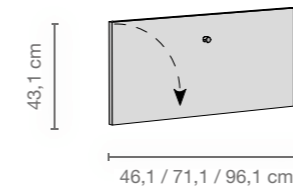

TYPEOVERZICHT

Standers

op stelvoetjes of op stelvoetjes en zwarte sokkellijst; ook als hangstanders of ruimteverdelers-standers, diepte: 21,9 / 34,7 / 45,0 cm

Boekenplanken, glasplanken

Diepte: 21,9 / 34,7 / 45,0 cm

Diepte: 17,2 / 30,0 / 40,3 cm

Fronten: draaideuren

alle fronten met geluiddempend borstelprofiel
Houten-/laquédeuren en glasdeuren,
Breedte 46,1 / 71,1 / 96,1 cm

Fronten: schuifdeuren

Houten- en glasschuifdeuren incl. grepen

Fronten: kleppen

Alle fronten met geluiddempend borstelprofiel

4 / 6 raster gehoekte panelen / gehoekte tv-panelen

voor vrije wandmontage of te plannen tussen standers en boekenplanken, diepte: 45,5 / 65,5 cm