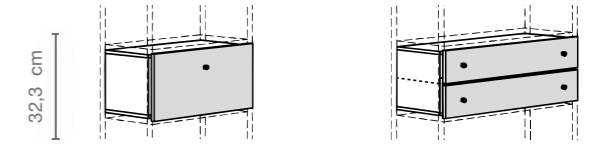

Diepte: 17,2 / 30,0 / 40,3 cm

Fronten: draaideuren

alle fronten met geluiddempend borstelprofiel
Houten-/laquédeuren en glasdeuren,
Breedte 46,1 / 71,1 / 96,1 cm

Fronten: schuifdeuren

Houten- en glasschuifdeuren incl. grepen

Fronten: kleppen

Alle fronten met geluiddempend borstelprofiel

4 / 6 raster gehoekte panelen / gehoekte tv-panelen

voor vrije wandmontage of te plannen tussen standers en boekenplanken, diepte: 45,5 / 65,5 cm

2 raster laden

Breedte: 46,1 / 71,1 / 96,1 cm

Inzet-vitrines

bestaande uit een romp en een glasdeur met aan de achterkant gelakte deurrand

TV-reks

te monteren tussen standers, diepte: 34,7 / 45 cm

Lowboards