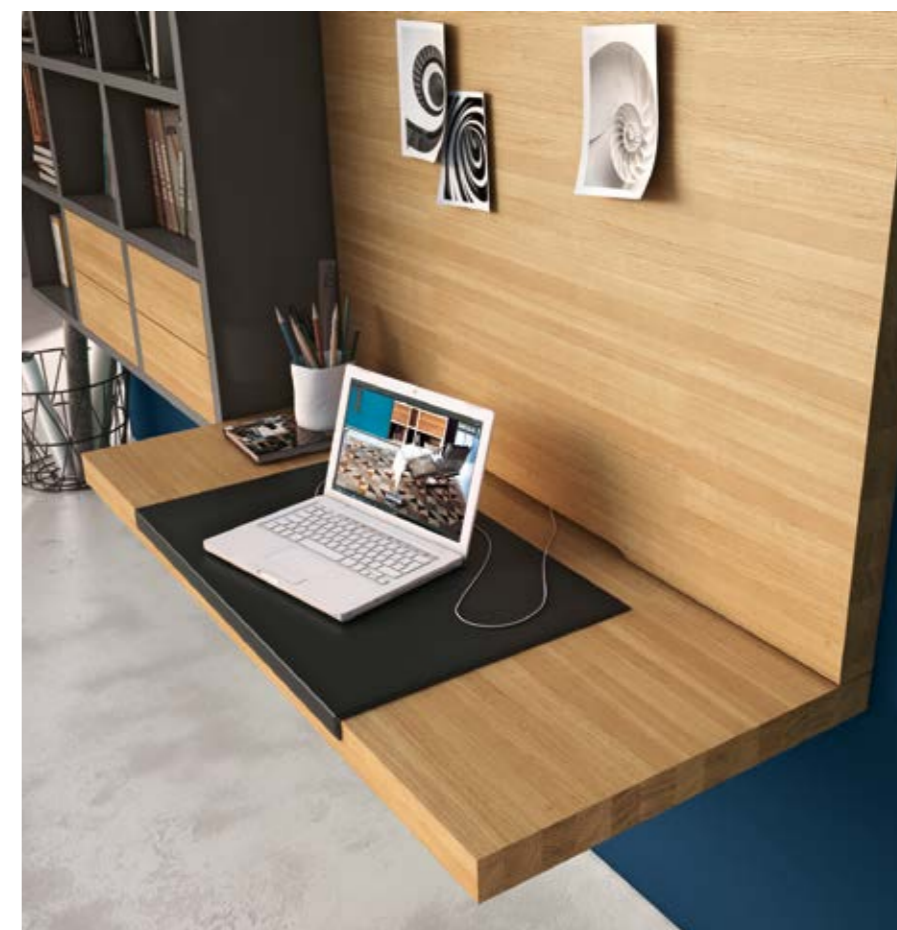

SLIM AANGEPAKT. HET IDEALE THUISKANTOOR.

Kleine stand-alone oplossingen zijn met Mega-Design net zo goed mogelijk als grote woonwanden. Bureaus kunnen gemakkelijk in de flexibele kastsystemen worden geïntegreerd. Kabels verdwijnen eenvoudig achter de uittrekbare wandpanelen. Vrij indeelbare bureaus bieden ruimte voor een slank thuishkantoor. Of het nu gaat om rechte of afgeronde tafelbladen – Mega-Design laat ook veel ruimte voor fantasie.