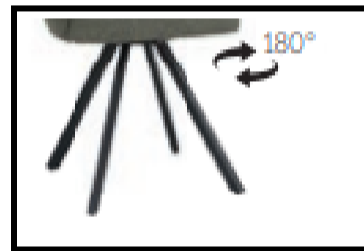

ROMP : Metalen frame
 ZIT : Nosagveren, HR-schuim 42/50 kg/m³ en afgedekt met dacron
 RUG : Polyether en afgedekt met dacron
 POTEN : Zwart metaal gecoat met memory retourstelsysteem of zwart metaal gecoat met 360 graden autoreturn.
 OPMERKING: Combistoffering is mogelijk bij stoel; duurste categorie is prijsbepalend. Stiksel wordt altijd matchend bij combistoffering.

	Armstoel
	Armstoel
	H=89 / W=60 / L=59 B=49 / C=43/ Armhoogte=69

Pootmogelijkheden

Spiderpoot met 360 graden autoreturn, zwart staal

Starpoot met 180 graden autoreturn, zwart staal

Saltopoot met 180 graden autoreturn, zwart staal

Sparkpoot met 360 graden autoreturn, zwart staal *

Alle metalen onderstellen worden standaard uitgeleverd voorzien van vilt doppen. De plastic doppen worden los meegeleverd in de doos.

*Optioneel, tegen meerprijs, is de sparkpoot ook met een kantelmechanisme te bestellen.