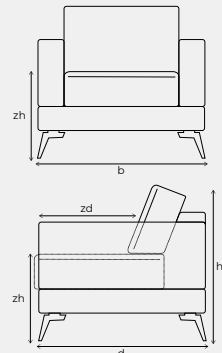

## Southgate afmetingen

b	breedte	
h	hoogte	
d	diepte	
zh	zithoogte	42 cm
zd	ziddiepte	A 62 cm B 50 cm
zd	longchair	A 124 cm B 112 cm

Bij het samenstellen van de modellen; noteren van links naar rechts (voorstaand).

# VERFIJN EN MAAK SOUTHGATE COMPLEET

Vorm	Onderdeel	Maten	Poten	Code
	Rugkussen 45x55 (model C)	h45 x b55 x d16	-	Back cushion
	Hocker	h42 x b101 x d68	4	Footstool
	Hocker rond	h42 x b101 x d101	4	Footstool round
	ArMLEuning Amazon links	h57 x b4 x d94	-	Armrest Amazon L
	ArMLEuning Amazon rechts	h57 x b4 x d94	-	Armrest Amazon R
	ArMLEuning Porto links	h57 x b8 x d94	-	Armrest Porto L
	ArMLEuning Porto rechts	h57 x b8 x d94	-	Armrest Porto R
	ArMLEuning Rio links	h57 x b26 x d96	-	Armrest Rio L
	ArMLEuning Rio rechts	h57 x b26 x d96	-	Armrest Rio R
	ArMLEuning Salvador links	h57 x b24 x d94	-	Armrest Salvador L
	ArMLEuning Salvador rechts	h57 x b24 x d94	-	Armrest Salvador R

## Southgate afmetingen

b	breedte
h	hoogte
d	diepte
zh	zithoogte 42 cm
zd	zitdiepte A 62 cm B 50 cm
zd	longchair A 124 cm B 112 cm

Bij het samenstellen van de modellen; noteren van links naar rechts (voorstaand).