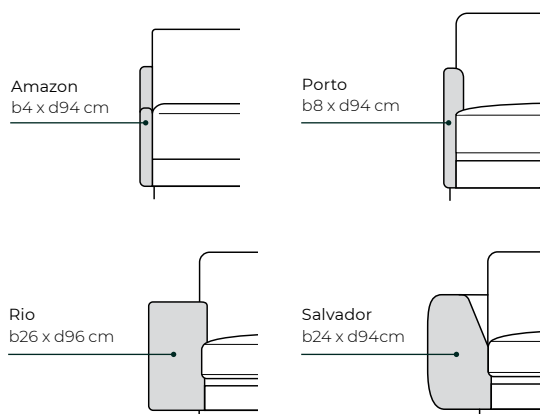

MAAK HET DESIGN COMPLEET

Comfortabele luxe

Model Southgate is mogelijk met 4 verschillende armleuningen met een standaardhoogte van 57 cm, hiermee kun je je een eigen look creëren.