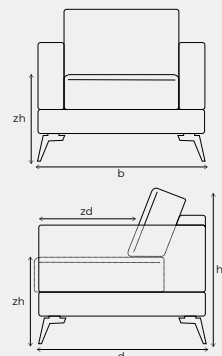

# VERFIJN EN MAAK SOUTHGATE COMPLEET

Vorm	Onderdeel	Maten	Poten	Aantal rugkussens	Code
	1-zits zonder armen (80)	h74 x b81 x d96	4	A/B: 1	1-module (80cm)
	1-zits zonder armen (100)	h74 x b101 x d96	4	A/B: 1	1-module (100cm)
	1,5-zits zonder armen	h74 x b121 x d96	4	A/B: 1	1,5-module (120cm)
	2,5-zits zonder armen	h74 x b161 x d96	4	A/B: 2	2,5-module (160cm)
	3-zits zonder armen	h74 x b202 x d96	4	A/B: 2	3-module (200cm)
	Hoeelement	h74 x b95 x d95	5	A/B: 2	Corner-module
	Hoeelement rond	h74 x b143 x d143	4	A/B: 3	Corner-module rond
	Hoek met eiland links	h74 x b233 x d99	4	A/B: 3	Divan-module L
	Hoek met eiland rechts	h74 x b233 x d99	4	A/B: 3	Divan-module R
	1-zits met eiland links	h74 x b161 x d96	4	A/B: 1	End part-module L
	1-zits met eiland rechts	h74 x b161 x d96	4	A/B: 1	End part-module R
	Longchair armvoorbereiding links	h74 x b101 x d163	4	A/B: 1	Chl-module L
	Longchair armvoorbereiding rechts	h74 x b101 x d163	4	A/B: 1	Chl-module R
	Longchair rond armvoorbereiding links	h74 x b161 x d163	6	A/B: 2	Chl-module round L
	Longchair rond armvoorbereiding rechts	h74 x b161 x d163	6	A/B: 2	Chl-module round R

## Southgate afmetingen

b	breedte	
h	hoogte	
d	diepte	
zh	zithoogte	42 cm
zd	ziddiepte	A 62 cm B 50 cm
zd	longchair	A 124 cm B 112 cm

Bij het samenstellen van de modellen; noteren van links naar rechts (voorstaand).

## Southgate afmetingen

b	breedte
h	hoogte
d	diepte
zh	zithoogte 42 cm
zd	zitdiepte A 62 cm B 50 cm
zd	longchair A 124 cm B 112 cm

Bij het samenstellen van de modellen; noteren van links naar rechts (voorstaand).