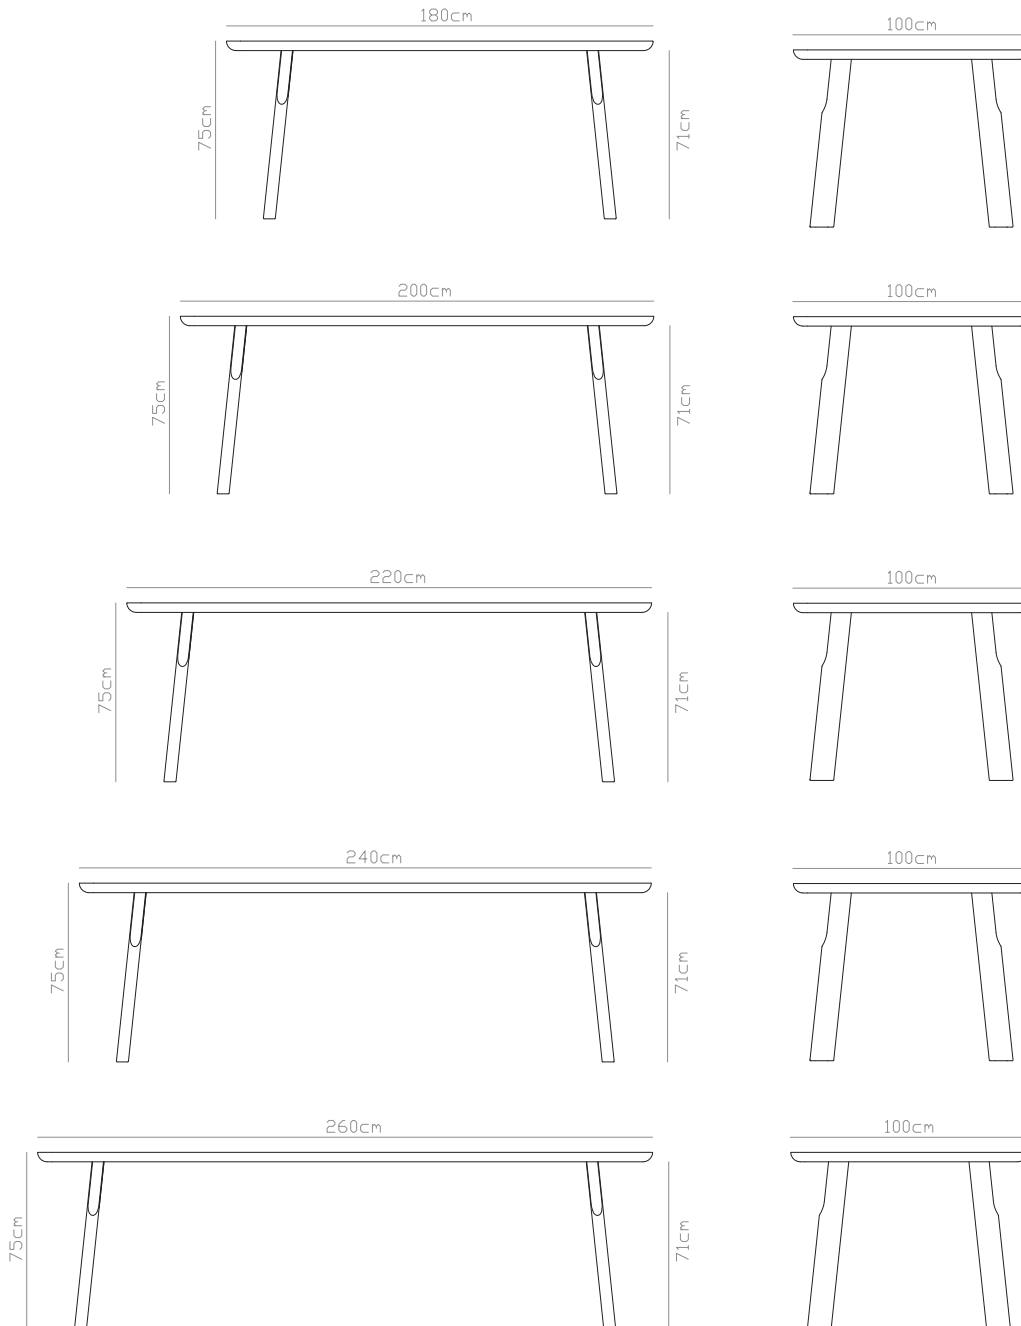

COOT TAFEL

COOT TAFEL | 100cm