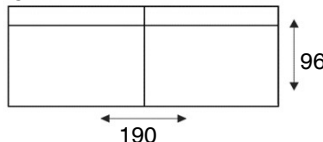

Portila

modeloverzicht

**VRAAG
NAAR DE
VELE
OPTIES**

3-zitsbank
3 ALR

3-zits arm L | R
3 AL/AR

3-zits zonder arm
3

2,5-zitsbank
2,5 ALR

2,5-zits arm L | R
2,5 AL/AR

2,5-zits zonder arm
2,5

2-zitsbank
2 ALR

2-zits arm L | R
2 AL/AR

2-zits zonder arm
2

loveseat
1,5 ALR

1,5-zits arm L | R
1,5 AL/AR

longchair
LAL/LAR

hoek met eiland L | R
E1ABL/E1ABR

hoeelement klein
SP.KL

hocker
hocker 95x65

Hoogten gelden bij een pothoogte van 15 cm

PERSONLIJK
MAATWERK

KEUZE UIT
INHOUSE
STOF-
CONCEPT

**MEERDERE
OPSTELLINGEN
MOGELIJK**

MEERDERE
OPSTELLINGEN
MOGELIJK

ONDERHOUDS-
MIDDELEN
VERKRIJGBAAR