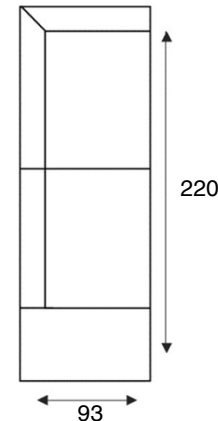

2,5-zits zonder arm
2,5

2-zitsbank
2 ALR

2-zits arm L | R
2 AL/AR

2-zits zonder arm
2

loveseat
1,5 ALR

1,5-zits arm L | R
1,5 AL/AR

longchair
LAL/LAR

hoek met eiland L | R
E1ABL/E1ABR

hoeelement klein
SP.KL

hocker
hocker 95x65

Hoogten gelden bij een pothoogte van 15 cm

PERSONLIJK
MAATWERK

KEUZE UIT
INHOUSE
STOF-
CONCEPT

**MEERDERE
OPSTELLINGEN
MOGELIJK**

MEERDERE
OPSTELLINGEN
MOGELIJK

ONDERHOUDS-
MIDDELEN
VERKRIJGBAAR