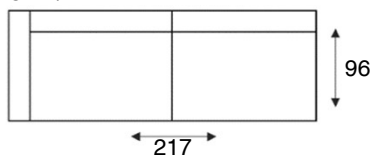

Portila

modeloverzicht

**VRAAG
NAAR DE
VELE
OPTIES**

3-zitsbank
3 ALR

3-zits arm L | R
3 AL/AR

3-zits zonder arm
3

2,5-zitsbank
2,5 ALR

2,5-zits arm L | R
2,5 AL/AR

2,5-zits zonder arm
2,5

2-zitsbank
2 ALR

2-zits arm L | R
2 AL/AR

2-zits zonder arm
2

loveseat
1,5 ALR

1,5-zits arm L | R
1,5 AL/AR

longchair
LAL/LAR

hoek met eiland L | R
E1ABL/E1ABR

hoeelement klein
SP.KL

hocker
hocker 95x65

Hoogten gelden bij een pothoogte van 15 cm

PERSONLIJK
MAATWERK

KEUZE UIT
INHOUSE
STOF-
CONCEPT

**MEERDERE
OPSTELLINGEN
MOGELIJK**

MEERDERE
OPSTELLINGEN
MOGELIJK

ONDERHOUDS-
MIDDELEN
VERKRIJGBAAR