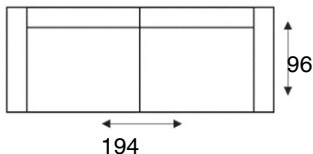

Portila

modeloverzicht

**VRAAG
NAAR DE
VELE
OPTIES**

3-zitsbank
3 ALR

3-zits arm L | R
3 AL/AR

3-zits zonder arm
3

2,5-zitsbank
2,5 ALR

2,5-zits arm L | R
2,5 AL/AR

2,5-zits zonder arm
2,5

2-zitsbank
2 ALR

2-zits arm L | R
2 AL/AR

2-zits zonder arm
2

loveseat
1,5 ALR

1,5-zits arm L | R
1,5 AL/AR

longchair
LAL/LAR

hoek met eiland L | R
E1ABL/E1ABR

hoeelement klein
SP.KL

hocker
hocker 95x65

Hoogten gelden bij een pothoogte van 15 cm

PERSONLIJK
MAATWERK

KEUZE UIT
INHOUSE
STOF-
CONCEPT

**MEERDERE
OPSTELLINGEN
MOGELIJK**

MEERDERE
OPSTELLINGEN
MOGELIJK

ONDERHOUDS-
MIDDELEN
VERKRIJGBAAR