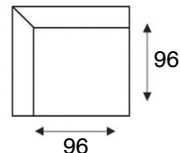

2,5-zits zonder arm
2,5

2-zitsbank
2 ALR

2-zits arm L | R
2 AL/AR

2-zits zonder arm
2

loveseat
1,5 ALR

1,5-zits arm L | R
1,5 AL/AR

longchair
LAL/LAR

hoek met eiland L | R
E1ABL/E1ABR

hoeelement klein
SP.KL

hocker
hocker 95x65

Hoogten gelden bij een pothoogte van 15 cm

PERSONLIJK
MAATWERK

KEUZE UIT
INHOUSE
STOF-
CONCEPT

**MEERDERE
OPSTELLINGEN
MOGELIJK**

MEERDERE
OPSTELLINGEN
MOGELIJK

ONDERHOUDS-
MIDDELEN
VERKRIJGBAAR