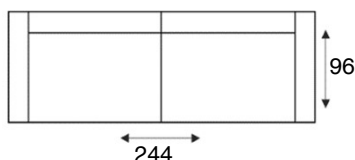

Portila

modeloverzicht

**VRAAG
NAAR DE
VELE
OPTIES**

3-zitsbank
3 ALR

3-zits arm L | R
3 AL/AR

3-zits zonder arm
3

2,5-zitsbank
2,5 ALR

2,5-zits arm L | R
2,5 AL/AR

2,5-zits zonder arm
2,5

2-zitsbank
2 ALR

2-zits arm L | R
2 AL/AR

2-zits zonder arm
2

loveseat
1,5 ALR

1,5-zits arm L | R
1,5 AL/AR

longchair
LAL/LAR

hoek met eiland L | R
E1ABL/E1ABR

hoeelement klein
SP.KL

hocker
hocker 95x65

Hoogten gelden bij een pothoogte van 15 cm

PERSONLIJK
MAATWERK

KEUZE UIT
INHOUSE
STOF-
CONCEPT

**MEERDERE
OPSTELLINGEN
MOGELIJK**

MEERDERE
OPSTELLINGEN
MOGELIJK

ONDERHOUDS-
MIDDELEN
VERKRIJGBAAR