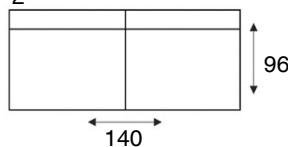

2,5-zits zonder arm
2,5

2-zitsbank
2 ALR

2-zits arm L | R
2 AL/AR

2-zits zonder arm
2

loveseat
1,5 ALR

1,5-zits arm L | R
1,5 AL/AR

longchair
LAL/LAR

hoek met eiland L | R
E1ABL/E1ABR

hoeelement klein
SP.KL

hocker
hocker 95x65

Hoogten gelden bij een pothoogte van 15 cm

PERSONLIJK
MAATWERK

KEUZE UIT
INHOUSE
STOF-
CONCEPT

**MEERDERE
OPSTELLINGEN
MOGELIJK**

MEERDERE
OPSTELLINGEN
MOGELIJK

ONDERHOUDS-
MIDDELEN
VERKRIJGBAAR