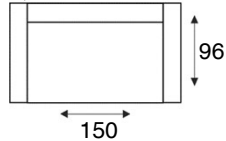

2,5-zits zonder arm
2,5

2-zitsbank
2 ALR

2-zits arm L | R
2 AL/AR

2-zits zonder arm
2

loveseat
1,5 ALR

1,5-zits arm L | R
1,5 AL/AR

longchair
LAL/LAR

hoek met eiland L | R
E1ABL/E1ABR

hoeelement klein
SP.KL

hocker
hocker 95x65

Hoogten gelden bij een pothoogte van 15 cm

PERSONLIJK
MAATWERK

KEUZE UIT
INHOUSE
STOF-
CONCEPT

**MEERDERE
OPSTELLINGEN
MOGELIJK**

MEERDERE
OPSTELLINGEN
MOGELIJK

ONDERHOUDS-
MIDDELEN
VERKRIJGBAAR