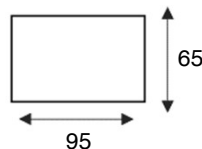

2,5-zits zonder arm
2,5

2-zitsbank
2 ALR

2-zits arm L | R
2 AL/AR

2-zits zonder arm
2

loveseat
1,5 ALR

1,5-zits arm L | R
1,5 AL/AR

longchair
LAL/LAR

hoek met eiland L | R
E1ABL/E1ABR

hoeelement klein
SP.KL

hocker
hocker 95x65

Hoogten gelden bij een pothoogte van 15 cm

PERSONLIJK
MAATWERK

KEUZE UIT
INHOUSE
STOF-
CONCEPT

**MEERDERE
OPSTELLINGEN
MOGELIJK**

MEERDERE
OPSTELLINGEN
MOGELIJK

ONDERHOUDS-
MIDDELEN
VERKRIJGBAAR