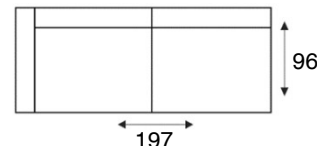

Portila

modeloverzicht

**VRAAG
NAAR DE
VELE
OPTIES**

3-zitsbank
3 ALR

3-zits arm L | R
3 AL/AR

3-zits zonder arm
3

2,5-zitsbank
2,5 ALR

2,5-zits arm L | R
2,5 AL/AR

2,5-zits zonder arm
2,5

2-zitsbank
2 ALR

2-zits arm L | R
2 AL/AR

2-zits zonder arm
2

loveseat
1,5 ALR

1,5-zits arm L | R
1,5 AL/AR

longchair
LAL/LAR

hoek met eiland L | R
E1ABL/E1ABR

hoeelement klein
SP.KL

hocker
hocker 95x65

Hoogten gelden bij een pothoogte van 15 cm

PERSONLIJK
MAATWERK

KEUZE UIT
INHOUSE
STOF-
CONCEPT

**MEERDERE
OPSTELLINGEN
MOGELIJK**

MEERDERE
OPSTELLINGEN
MOGELIJK

ONDERHOUDS-
MIDDELEN
VERKRIJGBAAR