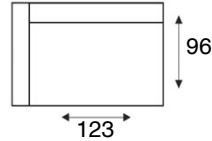

2,5-zits zonder arm
2,5

2-zitsbank
2 ALR

2-zits arm L | R
2 AL/AR

2-zits zonder arm
2

loveseat
1,5 ALR

1,5-zits arm L | R
1,5 AL/AR

longchair
LAL/LAR

hoek met eiland L | R
E1ABL/E1ABR

hoeelement klein
SP.KL

hocker
hocker 95x65

Hoogten gelden bij een pothoogte van 15 cm

PERSONLIJK
MAATWERK

KEUZE UIT
INHOUSE
STOF-
CONCEPT

**MEERDERE
OPSTELLINGEN
MOGELIJK**

MEERDERE
OPSTELLINGEN
MOGELIJK

ONDERHOUDS-
MIDDELEN
VERKRIJGBAAR