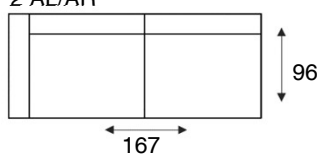

Portila

modeloverzicht

**VRAAG
NAAR DE
VELE
OPTIES**

3-zitsbank
3 ALR

3-zits arm L | R
3 AL/AR

3-zits zonder arm
3

2,5-zitsbank
2,5 ALR

2,5-zits arm L | R
2,5 AL/AR

2,5-zits zonder arm
2,5

2-zitsbank
2 ALR

2-zits arm L | R
2 AL/AR

2-zits zonder arm
2

loveseat
1,5 ALR

1,5-zits arm L | R
1,5 AL/AR

longchair
LAL/LAR

hoek met eiland L | R
E1ABL/E1ABR

hoeelement klein
SP.KL

hocker
hocker 95x65

Hoogten gelden bij een pothoogte van 15 cm

PERSONLIJK
MAATWERK

KEUZE UIT
INHOUSE
STOF-
CONCEPT

**MEERDERE
OPSTELLINGEN
MOGELIJK**

MEERDERE
OPSTELLINGEN
MOGELIJK

ONDERHOUDS-
MIDDELEN
VERKRIJGBAAR