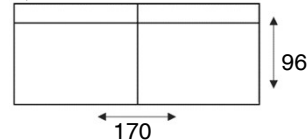

Portila

modeloverzicht

**VRAAG
NAAR DE
VELE
OPTIES**

3-zitsbank
3 ALR

3-zits arm L | R
3 AL/AR

3-zits zonder arm
3

2,5-zitsbank
2,5 ALR

2,5-zits arm L | R
2,5 AL/AR

2,5-zits zonder arm
2,5

2-zitsbank
2 ALR

2-zits arm L | R
2 AL/AR

2-zits zonder arm
2

loveseat
1,5 ALR

1,5-zits arm L | R
1,5 AL/AR

longchair
LAL/LAR

hoek met eiland L | R
E1ABL/E1ABR

hoeelement klein
SP.KL

hocker
hocker 95x65

Hoogten gelden bij een pothoogte van 15 cm

PERSONLIJK
MAATWERK

KEUZE UIT
INHOUSE
STOF-
CONCEPT

**MEERDERE
OPSTELLINGEN
MOGELIJK**

MEERDERE
OPSTELLINGEN
MOGELIJK

ONDERHOUDS-
MIDDELEN
VERKRIJGBAAR