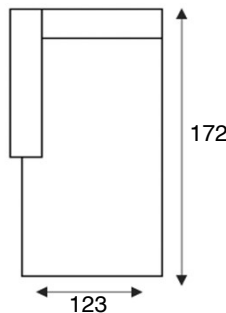

2,5-zits zonder arm
2,5

2-zitsbank
2 ALR

2-zits arm L | R
2 AL/AR

2-zits zonder arm
2

loveseat
1,5 ALR

1,5-zits arm L | R
1,5 AL/AR

longchair
LAL/LAR

hoek met eiland L | R
E1ABL/E1ABR

hoeelement klein
SP.KL

hocker
hocker 95x65

Hoogten gelden bij een pothoogte van 15 cm

PERSONLIJK
MAATWERK

KEUZE UIT
INHOUSE
STOF-
CONCEPT

**MEERDERE
OPSTELLINGEN
MOGELIJK**

MEERDERE
OPSTELLINGEN
MOGELIJK

ONDERHOUDS-
MIDDELEN
VERKRIJGBAAR