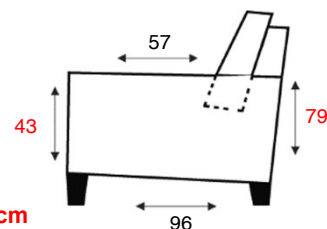

2,5-zits zonder arm
2,5

2-zitsbank
2 ALR

2-zits arm L | R
2 AL/AR

2-zits zonder arm
2

loveseat
1,5 ALR

1,5-zits arm L | R
1,5 AL/AR

longchair
LAL/LAR

hoek met eiland L | R
E1ABL/E1ABR

hoeelement klein
SP.KL

hocker
hocker 95x65

Hoogten gelden bij een pothoogte van 15 cm

PERSONLIJK
MAATWERK

KEUZE UIT
INHOUSE
STOF-
CONCEPT

**MEERDERE
OPSTELLINGEN
MOGELIJK**

MEERDERE
OPSTELLINGEN
MOGELIJK

ONDERHOUDS-
MIDDELEN
VERKRIJGBAAR