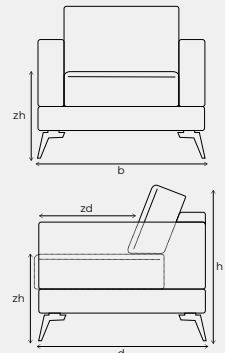

## VERFIJN EN MAAK HICKSON COMPLEET

Vorm	Onderdeel	Maten	Bijzonderheden	Code
	Fauteuil hoog	h96 x b83 x d87	Draaivoet of schijfvoet	Fauteuil hoog op draaivoet
	Fauteuil hoog	h96 x b83 x d87	Metalen sledepoot	Fauteuil hoog op sledepoot
	Voetenbank	h40 x b67 x d47	Draaivoet of schijfvoet	Voetenbank op draaivoet
	Voetenbank	h40 x b67 x d47	Metalen sledepoot	Voetenbank op sledepoot

### Hickson afmetingen

b breedte  
 h hoogte  
 d diepte  
 zh zithoogte 41 cm  
 zd zitdiepte 51 cm

Bij de aangegeven maten kunnen afwijkingen ontstaan (ca. 3 cm).

De zithoogte kan naar wens 2 cm hoger of lager gekozen worden; hierdoor wordt ook de zithoogte en totale hoogte gewijzigd.