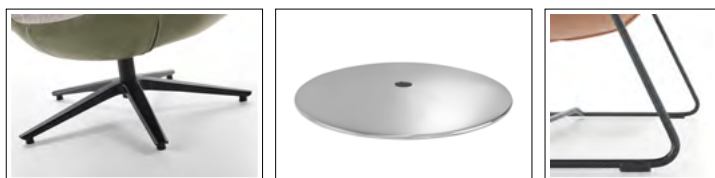

### Elegante basis

Bij model Hickson kun je kiezen uit een strak vormgegeven sledeframe of een draaivoet. Het frame benadrukt de stoere lijnen en de draaivoet de elegantie van de fauteuil Hickson. Het metalen sledeframe is standaard in zwart. Met de draaivoet maak je van model Hickson een comfortabele draaifauteuil zodat je deze in elke gewenste positie kunt plaatsen. Ideaal als je naar de TV wenst te kijken of juist in alle rust een mooi boek wilt lezen. De 5-teens draaivoet is mogelijk in zwart, chroom of tegen meerprijs in een andere kleur. Ook kan tegen meerprijs gekozen worden voor een draaibare metalen schijfvoet in zwart, chroom of een andere kleur. Zie voor kleuropties de stalen in de winkel. De zithoogte kan 2 cm hoger of lager besteld worden. Hiermee maak je fauteuil Hickson net een stukje persoonlijker.