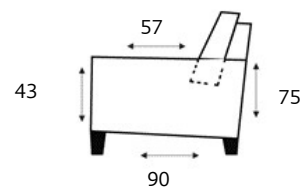

1 zits met eiland 80 XL links/rechts
Ottomane 80 XL links/rechts

1 zits met eiland 80 links/rechts
Ottomane 80 links/rechts

Hoek met eiland KLEIN links/rechts
Hoekotto links/rechts

Hoek met eiland GROOT links/rechts
Dormeuse links/rechts

Hoekelement
Hoekelement

Hocker 100x90
Poef groot

Hocker 70x90
Poef smal

Voorbeeld HOGE ARM

H75 x B22cm.

Voorbeeld LAGE ARM

H61 x B22cm.

Voorbeeld Vlindernaad