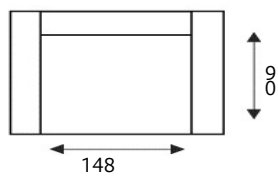

2,75 zitsbank
2,75 zits

2,75 zits arm links/rechts
2,75 met arm links of rechts

2,75 zits zonder armen
2,75 zits zonder arm

* maten zijn op basis van armbreedte van 22 cm

7 jaar garantie

HOUSE OF DUTCHZ

MOOI WONEN DOOR VAKMANSCHAP

2,5 zitsbank
2,5 zits

2,5 zits arm links/rechts
2,5 met arm links of rechts

2,5 zits zonder armen
2,5 zits zonder arm

2 zitsbank
2 zits

2 zits arm links/rechts
2 met arm links of rechts

2 zits zonder armen
2 zits zonder arm

Fauteuil 100

Element 100 - 2 armen

1 zits 100 arm links/rechts

Element 100 arm links/rechts

1 zits 100 zonder armen

Element 100 zonder arm

Fauteuil 90

Element 90 - 2 armen