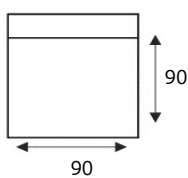

2,75 zitsbank
2,75 zits

2,75 zits arm links/rechts
2,75 met arm links of rechts

2,75 zits zonder armen
2,75 zits zonder arm

* maten zijn op basis van armbreedte van 22 cm

7 jaar garantie

HOUSE OF DUTCHZ

MOOI WONEN DOOR VAKMANSCHAP

2,5 zitsbank
2,5 zits

2,5 zits arm links/rechts
2,5 met arm links of rechts

2,5 zits zonder armen
2,5 zits zonder arm

2 zitsbank
2 zits

2 zits arm links/rechts
2 met arm links of rechts

2 zits zonder armen
2 zits zonder arm

Fauteuil 100

Element 100 - 2 armen

1 zits 100 arm links/rechts

Element 100 arm links/rechts

1 zits 100 zonder armen

Element 100 zonder arm

Fauteuil 90

Element 90 - 2 armen

1 zits 90 arm links/rechts

Element 90 arm links/rechts

1 zits 90 zonder armen

Element 90 zonder arm

Fauteuil 80

Element 80 - 2 armen

1 zits 80 arm links/rechts

Element 80 arm links/rechts