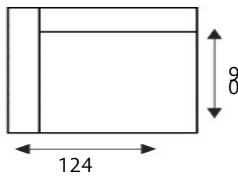

2,75 zitsbank
2,75 zits

2,75 zits arm links/rechts
2,75 met arm links of rechts

2,75 zits zonder armen
2,75 zits zonder arm

* maten zijn op basis van armbreedte van 22 cm

7 jaar garantie

HOUSE OF DUTCHZ

MOOI WONEN DOOR VAKMANSCHAP

2,5 zitsbank
2,5 zits

2,5 zits arm links/rechts
2,5 met arm links of rechts

2,5 zits zonder armen
2,5 zits zonder arm

2 zitsbank
2 zits

2 zits arm links/rechts
2 met arm links of rechts

2 zits zonder armen
2 zits zonder arm

Fauteuil 100

Element 100 - 2 armen

1 zits 100 arm links/rechts

Element 100 arm links/rechts

1 zits 100 zonder armen

Element 100 zonder arm

Fauteuil 90

Element 90 - 2 armen