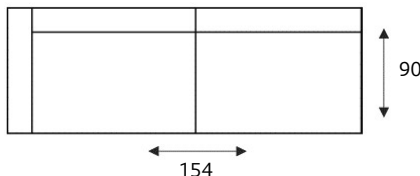

2,75 zitsbank
2,75 zits

2,75 zits arm links/rechts
2,75 met arm links of rechts

2,75 zits zonder armen
2,75 zits zonder arm

* maten zijn op basis van armbreedte van 22 cm

7 jaar garantie

HOUSE OF DUTCHZ

MOOI WONEN DOOR VAKMANSCHAP

2,5 zitsbank
2,5 zits

2,5 zits arm links/rechts
2,5 met arm links of rechts

2,5 zits zonder armen
2,5 zits zonder arm

2 zitsbank
2 zits

2 zits arm links/rechts
2 met arm links of rechts

2 zits zonder armen
2 zits zonder arm

Fauteuil 100

Element 100 - 2 armen

1 zits 100 arm links/rechts

Element 100 arm links/rechts

1 zits 100 zonder armen

Element 100 zonder arm

Fauteuil 90

Element 90 - 2 armen