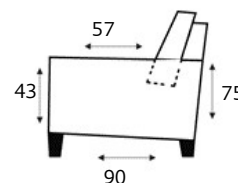

3,5 zitsbank
3,5 zits

3,5 zits arm links/rechts
3,5 zits met arm links of rechts

3,5 zits zonder armen
3,5 zits zonder arm

3 zitsbank
3 zits

3 zits arm links/rechts
3 zits met arm links of rechts

3 zits zonder armen
3 zits zonder arm

2,75 zitsbank
2,75 zits

2,75 zits arm links/rechts
2,75 met arm links of rechts

2,75 zits zonder armen
2,75 zits zonder arm

* maten zijn op basis van armbreedte van 22 cm

7 jaar garantie

HOUSE OF DUTCHZ

MOOI WONEN DOOR VAKMANSCHAP

2,5 zitsbank
2,5 zits

2,5 zits arm links/rechts
2,5 met arm links of rechts

2,5 zits zonder armen
2,5 zits zonder arm

2 zitsbank
2 zits

2 zits arm links/rechts
2 met arm links of rechts

2 zits zonder armen
2 zits zonder arm