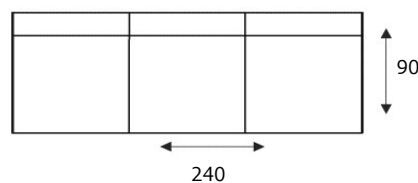

HOUSE OF DUTCHZ

MOOI WONEN DOOR VAKMANSCHAP

DUTCHZ 107

COLLECTIE INFORMATIE

Verkrijgbaar in diverse kleuren en afwerkingen.

4 zitsbank
4 zits

4 zits arm links/rechts
4 zits met arm links of rechts

4 zits zonder armen
4 zits zonder arm

3,5 zitsbank
3,5 zits

3,5 zits arm links/rechts
3,5 zits met arm links of rechts

3,5 zits zonder armen
3,5 zits zonder arm

3 zitsbank
3 zits

3 zits arm links/rechts
3 zits met arm links of rechts

3 zits zonder armen
3 zits zonder arm

2,75 zitsbank
2,75 zits

2,75 zits arm links/rechts
2,75 met arm links of rechts

2,75 zits zonder armen
2,75 zits zonder arm

* maten zijn op basis van armbreedte van 22 cm

7 jaar garantie

HOUSE OF DUTCHZ

MOOI WONEN DOOR VAKMANSCHAP