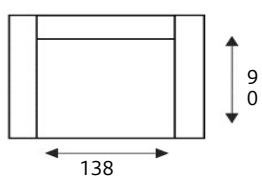

2,75 zitsbank
2,75 zits

2,75 zits arm links/rechts
2,75 met arm links of rechts

2,75 zits zonder armen
2,75 zits zonder arm

* maten zijn op basis van armbreedte van 22 cm

7 jaar garantie

HOUSE OF DUTCHZ

MOOI WONEN DOOR VAKMANSCHAP

2,5 zitsbank
2,5 zits

2,5 zits arm links/rechts
2,5 met arm links of rechts

2,5 zits zonder armen
2,5 zits zonder arm

2 zitsbank
2 zits

2 zits arm links/rechts
2 met arm links of rechts

2 zits zonder armen
2 zits zonder arm

Fauteuil 100

Element 100 - 2 armen

1 zits 100 arm links/rechts

Element 100 arm links/rechts

1 zits 100 zonder armen

Element 100 zonder arm

Fauteuil 90

Element 90 - 2 armen

1 zits 90 arm links/rechts

Element 90 arm links/rechts

1 zits 90 zonder armen

Element 90 zonder arm

Fauteuil 80

Element 80 - 2 armen

1 zits 80 arm links/rechts

Element 80 arm links/rechts