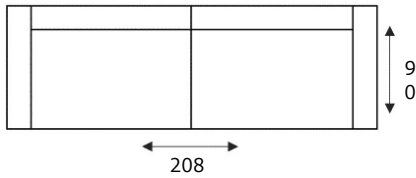

3,5 zitsbank
3,5 zits

3,5 zits arm links/rechts
3,5 zits met arm links of rechts

3,5 zits zonder armen
3,5 zits zonder arm

3 zitsbank
3 zits

3 zits arm links/rechts
3 zits met arm links of rechts

3 zits zonder armen
3 zits zonder arm

2,75 zitsbank
2,75 zits

2,75 zits arm links/rechts
2,75 met arm links of rechts

2,75 zits zonder armen
2,75 zits zonder arm

* maten zijn op basis van armbreedte van 22 cm

7 jaar garantie

HOUSE OF DUTCHZ

MOOI WONEN DOOR VAKMANSCHAP

2,5 zitsbank
2,5 zits

2,5 zits arm links/rechts
2,5 met arm links of rechts

2,5 zits zonder armen
2,5 zits zonder arm

2 zitsbank
2 zits

2 zits arm links/rechts
2 met arm links of rechts

2 zits zonder armen
2 zits zonder arm