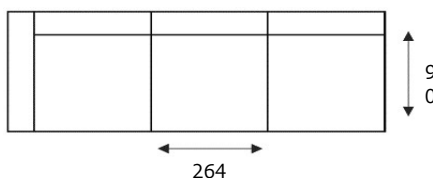

HOUSE OF DUTCHZ

MOOI WONEN DOOR VAKMANSCHAP

DUTCHZ 107

COLLECTIE INFORMATIE

Verkrijgbaar in diverse kleuren en afwerkingen.

4 zitsbank
4 zits

4 zits arm links/rechts
4 zits met arm links of rechts

4 zits zonder armen
4 zits zonder arm

3,5 zitsbank
3,5 zits

3,5 zits arm links/rechts
3,5 zits met arm links of rechts

3,5 zits zonder armen
3,5 zits zonder arm

3 zitsbank
3 zits

3 zits arm links/rechts
3 zits met arm links of rechts

3 zits zonder armen
3 zits zonder arm

2,75 zitsbank
2,75 zits

2,75 zits arm links/rechts
2,75 met arm links of rechts

2,75 zits zonder armen
2,75 zits zonder arm

* maten zijn op basis van armbreedte van 22 cm

7 jaar garantie

HOUSE OF DUTCHZ

MOOI WONEN DOOR VAKMANSCHAP

2,5 zitsbank
2,5 zits

2,5 zits arm links/rechts
2,5 met arm links of rechts

2,5 zits zonder armen
2,5 zits zonder arm

2 zitsbank
2 zits

2 zits arm links/rechts
2 met arm links of rechts

2 zits zonder armen
2 zits zonder arm