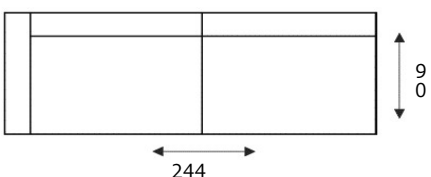

HOUSE OF DUTCHZ

MOOI WONEN DOOR VAKMANSCHAP

DUTCHZ 107

COLLECTIE INFORMATIE

Verkrijgbaar in diverse kleuren en afwerkingen.

4 zitsbank
4 zits

4 zits arm links/rechts
4 zits met arm links of rechts

4 zits zonder armen
4 zits zonder arm

3,5 zitsbank
3,5 zits

3,5 zits arm links/rechts
3,5 zits met arm links of rechts

3,5 zits zonder armen
3,5 zits zonder arm

3 zitsbank
3 zits

3 zits arm links/rechts
3 zits met arm links of rechts

3 zits zonder armen
3 zits zonder arm

2,75 zitsbank
2,75 zits

2,75 zits arm links/rechts
2,75 met arm links of rechts

2,75 zits zonder armen
2,75 zits zonder arm

* maten zijn op basis van armbreedte van 22 cm

7 jaar garantie

HOUSE OF DUTCHZ

MOOI WONEN DOOR VAKMANSCHAP