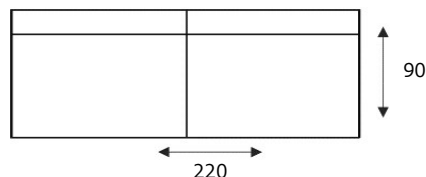

HOUSE OF DUTCHZ

MOOI WONEN DOOR VAKMANSCHAP

DUTCHZ 107

COLLECTIE INFORMATIE

Verkrijgbaar in diverse kleuren en afwerkingen.

4 zitsbank
4 zits

4 zits arm links/rechts
4 zits met arm links of rechts

4 zits zonder armen
4 zits zonder arm

3,5 zitsbank
3,5 zits

3,5 zits arm links/rechts
3,5 zits met arm links of rechts

3,5 zits zonder armen
3,5 zits zonder arm

3 zitsbank
3 zits

3 zits arm links/rechts
3 zits met arm links of rechts

3 zits zonder armen
3 zits zonder arm

2,75 zitsbank
2,75 zits

2,75 zits arm links/rechts
2,75 met arm links of rechts

2,75 zits zonder armen
2,75 zits zonder arm

* maten zijn op basis van armbreedte van 22 cm

7 jaar garantie

HOUSE OF DUTCHZ

MOOI WONEN DOOR VAKMANSCHAP