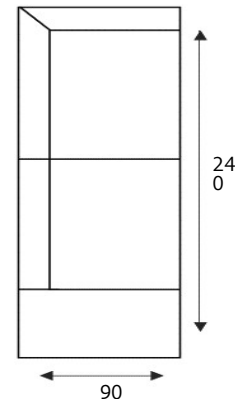

1 zits met eiland 80 XL links/rechts
Ottomane 80 XL links/rechts

1 zits met eiland 80 links/rechts
Ottomane 80 links/rechts

Hoek met eiland KLEIN links/rechts
Hoekotto links/rechts

Hoek met eiland GROOT links/rechts
Dormeuse links/rechts

Hoekelement
Hoekelement

Hocker 100x90
Poef groot

Hocker 70x90
Poef smal

Voorbeeld HOGE ARM

H75 x B22cm.

Voorbeeld LAGE ARM

H61 x B22cm.

Voorbeeld Vlindernaad