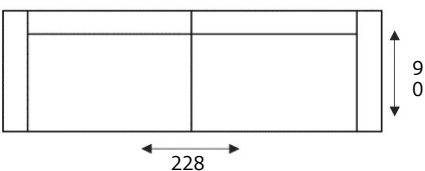

3,5 zitsbank
3,5 zits

3,5 zits arm links/rechts
3,5 zits met arm links of rechts

3,5 zits zonder armen
3,5 zits zonder arm

3 zitsbank
3 zits

3 zits arm links/rechts
3 zits met arm links of rechts

3 zits zonder armen
3 zits zonder arm

2,75 zitsbank
2,75 zits

2,75 zits arm links/rechts
2,75 met arm links of rechts

2,75 zits zonder armen
2,75 zits zonder arm

* maten zijn op basis van armbreedte van 22 cm

7 jaar garantie

HOUSE OF DUTCHZ

MOOI WONEN DOOR VAKMANSCHAP

2,5 zitsbank
2,5 zits

2,5 zits arm links/rechts
2,5 met arm links of rechts

2,5 zits zonder armen
2,5 zits zonder arm

2 zitsbank
2 zits

2 zits arm links/rechts
2 met arm links of rechts

2 zits zonder armen
2 zits zonder arm