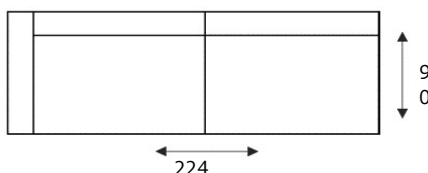

3,5 zitsbank
3,5 zits

3,5 zits arm links/rechts
3,5 zits met arm links of rechts

3,5 zits zonder armen
3,5 zits zonder arm

3 zitsbank
3 zits

3 zits arm links/rechts
3 zits met arm links of rechts

3 zits zonder armen
3 zits zonder arm

2,75 zitsbank
2,75 zits

2,75 zits arm links/rechts
2,75 met arm links of rechts

2,75 zits zonder armen
2,75 zits zonder arm

* maten zijn op basis van armbreedte van 22 cm

7 jaar garantie

HOUSE OF DUTCHZ

MOOI WONEN DOOR VAKMANSCHAP

2,5 zitsbank
2,5 zits

2,5 zits arm links/rechts
2,5 met arm links of rechts

2,5 zits zonder armen
2,5 zits zonder arm

2 zitsbank
2 zits

2 zits arm links/rechts
2 met arm links of rechts

2 zits zonder armen
2 zits zonder arm