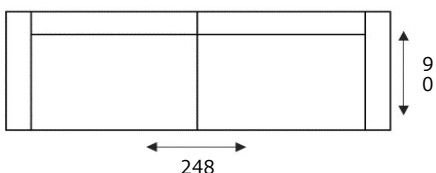

3,5 zitsbank
3,5 zits

3,5 zits arm links/rechts
3,5 zits met arm links of rechts

3,5 zits zonder armen
3,5 zits zonder arm

3 zitsbank
3 zits

3 zits arm links/rechts
3 zits met arm links of rechts

3 zits zonder armen
3 zits zonder arm

2,75 zitsbank
2,75 zits

2,75 zits arm links/rechts
2,75 met arm links of rechts

2,75 zits zonder armen
2,75 zits zonder arm

* maten zijn op basis van armbreedte van 22 cm

7 jaar garantie

HOUSE OF DUTCHZ

MOOI WONEN DOOR VAKMANSCHAP

2,5 zitsbank
2,5 zits

2,5 zits arm links/rechts
2,5 met arm links of rechts

2,5 zits zonder armen
2,5 zits zonder arm

2 zitsbank
2 zits

2 zits arm links/rechts
2 met arm links of rechts

2 zits zonder armen
2 zits zonder arm