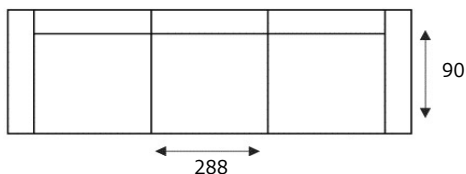

HOUSE OF DUTCHZ

MOOI WONEN DOOR VAKMANSCHAP

DUTCHZ 107

COLLECTIE INFORMATIE

Verkrijgbaar in diverse kleuren en afwerkingen.

4 zitsbank
4 zits

4 zits arm links/rechts
4 zits met arm links of rechts

4 zits zonder armen
4 zits zonder arm

3,5 zitsbank
3,5 zits

3,5 zits arm links/rechts
3,5 zits met arm links of rechts

3,5 zits zonder armen
3,5 zits zonder arm

3 zitsbank
3 zits

3 zits arm links/rechts
3 zits met arm links of rechts

3 zits zonder armen
3 zits zonder arm

2,75 zitsbank
2,75 zits

2,75 zits arm links/rechts
2,75 met arm links of rechts

2,75 zits zonder armen
2,75 zits zonder arm

* maten zijn op basis van armbreedte van 22 cm

7 jaar garantie

HOUSE OF DUTCHZ

MOOI WONEN DOOR VAKMANSCHAP

2,5 zitsbank
2,5 zits

2,5 zits arm links/rechts
2,5 met arm links of rechts

2,5 zits zonder armen
2,5 zits zonder arm

2 zitsbank
2 zits

2 zits arm links/rechts
2 met arm links of rechts

2 zits zonder armen
2 zits zonder arm