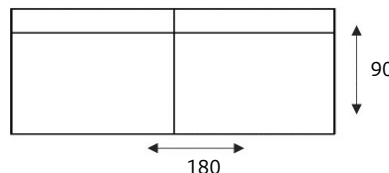

3,5 zitsbank
3,5 zits

3,5 zits arm links/rechts
3,5 zits met arm links of rechts

3,5 zits zonder armen
3,5 zits zonder arm

3 zitsbank
3 zits

3 zits arm links/rechts
3 zits met arm links of rechts

3 zits zonder armen
3 zits zonder arm

2,75 zitsbank
2,75 zits

2,75 zits arm links/rechts
2,75 met arm links of rechts

2,75 zits zonder armen
2,75 zits zonder arm

* maten zijn op basis van armbreedte van 22 cm

7 jaar garantie

HOUSE OF DUTCHZ

MOOI WONEN DOOR VAKMANSCHAP

2,5 zitsbank
2,5 zits

2,5 zits arm links/rechts
2,5 met arm links of rechts

2,5 zits zonder armen
2,5 zits zonder arm

2 zitsbank
2 zits

2 zits arm links/rechts
2 met arm links of rechts

2 zits zonder armen
2 zits zonder arm