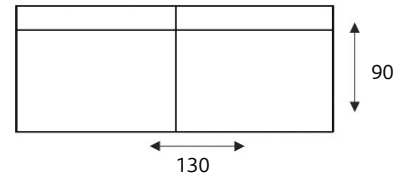

2,75 zitsbank
2,75 zits

2,75 zits arm links/rechts
2,75 met arm links of rechts

2,75 zits zonder armen
2,75 zits zonder arm

* maten zijn op basis van armbreedte van 22 cm

7 jaar garantie

HOUSE OF DUTCHZ

MOOI WONEN DOOR VAKMANSCHAP

2,5 zitsbank
2,5 zits

2,5 zits arm links/rechts
2,5 met arm links of rechts

2,5 zits zonder armen
2,5 zits zonder arm

2 zitsbank
2 zits

2 zits arm links/rechts
2 met arm links of rechts

2 zits zonder armen
2 zits zonder arm

Fauteuil 100

Element 100 - 2 armen

1 zits 100 arm links/rechts

Element 100 arm links/rechts

1 zits 100 zonder armen

Element 100 zonder arm

Fauteuil 90

Element 90 - 2 armen