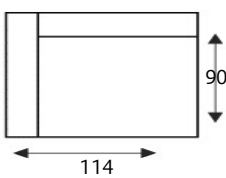

2,75 zitsbank
2,75 zits

2,75 zits arm links/rechts
2,75 met arm links of rechts

2,75 zits zonder armen
2,75 zits zonder arm

* maten zijn op basis van armbreedte van 22 cm

7 jaar garantie

HOUSE OF DUTCHZ

MOOI WONEN DOOR VAKMANSCHAP

2,5 zitsbank
2,5 zits

2,5 zits arm links/rechts
2,5 met arm links of rechts

2,5 zits zonder armen
2,5 zits zonder arm

2 zitsbank
2 zits

2 zits arm links/rechts
2 met arm links of rechts

2 zits zonder armen
2 zits zonder arm

Fauteuil 100

Element 100 - 2 armen

1 zits 100 arm links/rechts

Element 100 arm links/rechts

1 zits 100 zonder armen

Element 100 zonder arm

Fauteuil 90

Element 90 - 2 armen

1 zits 90 arm links/rechts

Element 90 arm links/rechts

1 zits 90 zonder armen

Element 90 zonder arm

Fauteuil 80

Element 80 - 2 armen

1 zits 80 arm links/rechts

Element 80 arm links/rechts