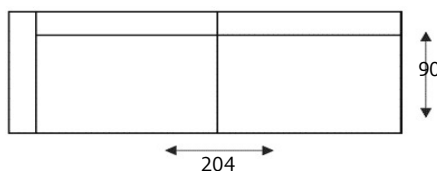

3,5 zitsbank
3,5 zits

3,5 zits arm links/rechts
3,5 zits met arm links of rechts

3,5 zits zonder armen
3,5 zits zonder arm

3 zitsbank
3 zits

3 zits arm links/rechts
3 zits met arm links of rechts

3 zits zonder armen
3 zits zonder arm

2,75 zitsbank
2,75 zits

2,75 zits arm links/rechts
2,75 met arm links of rechts

2,75 zits zonder armen
2,75 zits zonder arm

* maten zijn op basis van armbreedte van 22 cm

7 jaar garantie

HOUSE OF DUTCHZ

MOOI WONEN DOOR VAKMANSCHAP

2,5 zitsbank
2,5 zits

2,5 zits arm links/rechts
2,5 met arm links of rechts

2,5 zits zonder armen
2,5 zits zonder arm

2 zitsbank
2 zits

2 zits arm links/rechts
2 met arm links of rechts

2 zits zonder armen
2 zits zonder arm