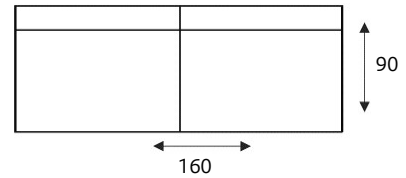

3,5 zitsbank
3,5 zits

3,5 zits arm links/rechts
3,5 zits met arm links of rechts

3,5 zits zonder armen
3,5 zits zonder arm

3 zitsbank
3 zits

3 zits arm links/rechts
3 zits met arm links of rechts

3 zits zonder armen
3 zits zonder arm

2,75 zitsbank
2,75 zits

2,75 zits arm links/rechts
2,75 met arm links of rechts

2,75 zits zonder armen
2,75 zits zonder arm

* maten zijn op basis van armbreedte van 22 cm

7 jaar garantie

HOUSE OF DUTCHZ

MOOI WONEN DOOR VAKMANSCHAP

2,5 zitsbank
2,5 zits

2,5 zits arm links/rechts
2,5 met arm links of rechts

2,5 zits zonder armen
2,5 zits zonder arm

2 zitsbank
2 zits

2 zits arm links/rechts
2 met arm links of rechts

2 zits zonder armen
2 zits zonder arm