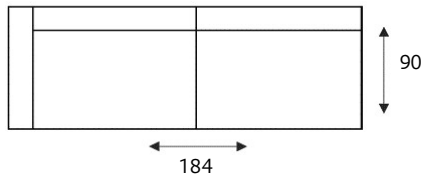

3,5 zitsbank
3,5 zits

3,5 zits arm links/rechts
3,5 zits met arm links of rechts

3,5 zits zonder armen
3,5 zits zonder arm

3 zitsbank
3 zits

3 zits arm links/rechts
3 zits met arm links of rechts

3 zits zonder armen
3 zits zonder arm

2,75 zitsbank
2,75 zits

2,75 zits arm links/rechts
2,75 met arm links of rechts

2,75 zits zonder armen
2,75 zits zonder arm

* maten zijn op basis van armbreedte van 22 cm

7 jaar garantie

HOUSE OF DUTCHZ

MOOI WONEN DOOR VAKMANSCHAP

2,5 zitsbank
2,5 zits

2,5 zits arm links/rechts
2,5 met arm links of rechts

2,5 zits zonder armen
2,5 zits zonder arm

2 zitsbank
2 zits

2 zits arm links/rechts
2 met arm links of rechts

2 zits zonder armen
2 zits zonder arm