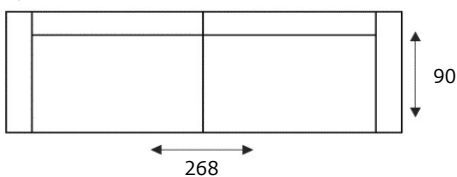

HOUSE OF DUTCHZ

MOOI WONEN DOOR VAKMANSCHAP

DUTCHZ 107

COLLECTIE INFORMATIE

Verkrijgbaar in diverse kleuren en afwerkingen.

4 zitsbank
4 zits

4 zits arm links/rechts
4 zits met arm links of rechts

4 zits zonder armen
4 zits zonder arm

3,5 zitsbank
3,5 zits

3,5 zits arm links/rechts
3,5 zits met arm links of rechts

3,5 zits zonder armen
3,5 zits zonder arm

3 zitsbank
3 zits

3 zits arm links/rechts
3 zits met arm links of rechts

3 zits zonder armen
3 zits zonder arm

2,75 zitsbank
2,75 zits

2,75 zits arm links/rechts
2,75 met arm links of rechts

2,75 zits zonder armen
2,75 zits zonder arm

* maten zijn op basis van armbreedte van 22 cm

7 jaar garantie

HOUSE OF DUTCHZ

MOOI WONEN DOOR VAKMANSCHAP