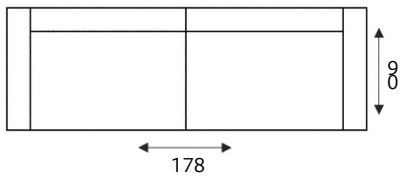

2,75 zitsbank
2,75 zits

2,75 zits arm links/rechts
2,75 met arm links of rechts

2,75 zits zonder armen
2,75 zits zonder arm

* maten zijn op basis van armbreedte van 22 cm

7 jaar garantie

HOUSE OF DUTCHZ

MOOI WONEN DOOR VAKMANSCHAP

2,5 zitsbank
2,5 zits

2,5 zits arm links/rechts
2,5 met arm links of rechts

2,5 zits zonder armen
2,5 zits zonder arm

2 zitsbank
2 zits

2 zits arm links/rechts
2 met arm links of rechts

2 zits zonder armen
2 zits zonder arm

Fauteuil 100

Element 100 - 2 armen

1 zits 100 arm links/rechts

Element 100 arm links/rechts

1 zits 100 zonder armen

Element 100 zonder arm

Fauteuil 90

Element 90 - 2 armen