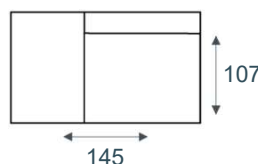

Domanto

modeloverzicht

3-zits arm zonder armen
2037 BO100

2,5-zits zonder armen
2037 BO80

1,5-zits 100 zonder armen* 2037 CO100

1,5-zits 80 zonder armen* 2037 CO80

hoek afgeschuind
2037 THJ

trapezehoek
2037 H20

1-zits+eiland L | R
2037 X80V / X80H

hoek+eiland L | R
2037 X65VHJ / HJX65H

longchair L | R
2037 UO100V / UO100H

hocker
2037 L100

armleuning A li | re
2037 AR10V / AR10H
B30xH60xD104 cm

OPTIE:
nekkussen
80 cm of 100 cm
2037 Neckpillow 100 cm
2037 Neckpillow 80 cm