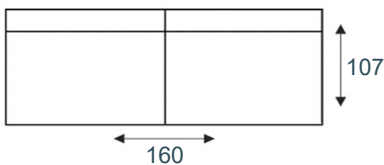

Domanto

modeloverzicht

3-zits arm zonder armen
2037 BO100

2,5-zits zonder armen
2037 BO80

1,5-zits 100 zonder armen* 2037 CO100

1,5-zits 80 zonder armen* 2037 CO80

hoek afgeschuind
2037 THJ

trapezehoek
2037 H20

1-zits+eiland L | R
2037 X80V / X80H

hoek+eiland L | R
2037 X65VHJ / HJX65H

longchair L | R
2037 UO100V / UO100H

hocker
2037 L100

armleuning A li | re
2037 AR10V / AR10H
B30xH60xD104 cm

OPTIE:
nekkussen
80 cm of 100 cm
2037 Neckpillow 100 cm
2037 Neckpillow 80 cm