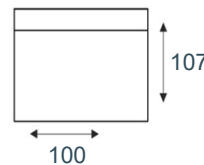

Domanto

modeloverzicht

3-zits arm zonder armen
2037 BO100

2,5-zits zonder armen
2037 BO80

1,5-zits 100 zonder armen* 2037 CO100

1,5-zits 80 zonder armen* 2037 CO80

hoek afgeschuind
2037 THJ

trapezehoek
2037 H20

1-zits+eiland L | R
2037 X80V / X80H

hoek+eiland L | R
2037 X65VHJ / HJX65H

longchair L | R
2037 UO100V / UO100H

hocker
2037 L100

armleuning A li | re
2037 AR10V / AR10H
B30xH60xD104 cm

OPTIE:
nekkussen
80 cm of 100 cm
2037 Neckpillow 100 cm
2037 Neckpillow 80 cm