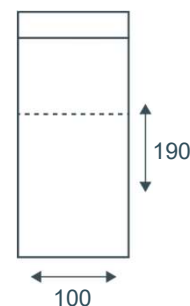

Domanto

modeloverzicht

3-zits arm zonder armen
2037 BO100

2,5-zits zonder armen
2037 BO80

1,5-zits 100 zonder armen* 2037 CO100

1,5-zits 80 zonder armen* 2037 CO80

hoek afgeschuind
2037 THJ

trapezehoek
2037 H20

1-zits+eiland L | R
2037 X80V / X80H

hoek+eiland L | R
2037 X65VHJ / HJX65H

longchair L | R
2037 UO100V / UO100H

hocker
2037 L100

armleuning A li | re
2037 AR10V / AR10H
B30xH60xD104 cm

OPTIE:
nekkussen
80 cm of 100 cm
2037 Neckpillow 100 cm
2037 Neckpillow 80 cm