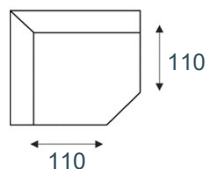

Domanto

modeloverzicht

3-zits arm zonder armen
2037 BO100

2,5-zits zonder armen
2037 BO80

1,5-zits 100 zonder armen* 2037 CO100

1,5-zits 80 zonder armen* 2037 CO80

hoek afgeschuind
2037 THJ

trapezehoek
2037 H20

1-zits+eiland L | R
2037 X80V / X80H

hoek+eiland L | R
2037 X65VHJ / HJX65H

longchair L | R
2037 UO100V / UO100H

hocker
2037 L100

armleuning A li | re
2037 AR10V / AR10H
B30xH60xD104 cm

OPTIE:
nekkussen
80 cm of 100 cm
2037 Neckpillow 100 cm
2037 Neckpillow 80 cm