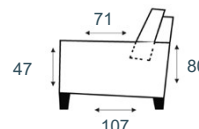

Vraag de verkoopadviseur in de winkel naar alle mogelijkheden!

Elementen zijn niet op werkelijke schaal. Typfouten en/of wijzigingen onder voorbehoud.

INHOUSE

inhousewonen.nl