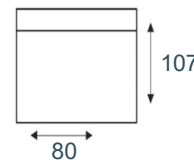

Domanto

modeloverzicht

3-zits arm zonder armen
2037 BO100

2,5-zits zonder armen
2037 BO80

1,5-zits 100 zonder armen* 2037 CO100

1,5-zits 80 zonder armen* 2037 CO80

hoek afgeschuind
2037 THJ

trapezehoek
2037 H20

1-zits+eiland L | R
2037 X80V / X80H

hoek+eiland L | R
2037 X65VHJ / HJX65H

longchair L | R
2037 UO100V / UO100H

hocker
2037 L100

armleuning A li | re
2037 AR10V / AR10H
B30xH60xD104 cm

OPTIE:
nekkussen
80 cm of 100 cm
2037 Neckpillow 100 cm
2037 Neckpillow 80 cm