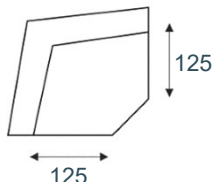

Domanto

modeloverzicht

3-zits arm zonder armen
2037 BO100

2,5-zits zonder armen
2037 BO80

1,5-zits 100 zonder armen* 2037 CO100

1,5-zits 80 zonder armen* 2037 CO80

hoek afgeschuind
2037 THJ

trapezehoek
2037 H20

1-zits+eiland L | R
2037 X80V / X80H

hoek+eiland L | R
2037 X65VHJ / HJX65H

longchair L | R
2037 UO100V / UO100H

hocker
2037 L100

armleuning A li | re
2037 AR10V / AR10H
B30xH60xD104 cm

OPTIE:
nekkussen
80 cm of 100 cm
2037 Neckpillow 100 cm
2037 Neckpillow 80 cm