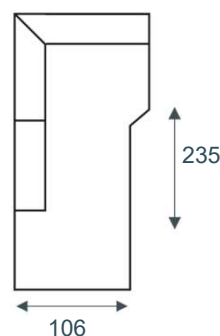

Domanto

modeloverzicht

3-zits arm zonder armen
2037 BO100

2,5-zits zonder armen
2037 BO80

1,5-zits 100 zonder armen* 2037 CO100

1,5-zits 80 zonder armen* 2037 CO80

hoek afgeschuind
2037 THJ

trapezehoek
2037 H20

1-zits+eiland L | R
2037 X80V / X80H

hoek+eiland L | R
2037 X65VHJ / HJX65H

longchair L | R
2037 UO100V / UO100H

hocker
2037 L100

armleuning A li | re
2037 AR10V / AR10H
B30xH60xD104 cm

OPTIE:
nekkussen
80 cm of 100 cm
2037 Neckpillow 100 cm
2037 Neckpillow 80 cm