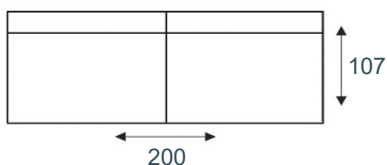

Domanto

modeloverzicht

3-zits arm zonder armen
2037 BO100

2,5-zits zonder armen
2037 BO80

1,5-zits 100 zonder armen* 2037 CO100

1,5-zits 80 zonder armen* 2037 CO80

hoek afgeschuind
2037 THJ

trapezehoek
2037 H20

1-zits+eiland L | R
2037 X80V / X80H

hoek+eiland L | R
2037 X65VHJ / HJX65H

longchair L | R
2037 UO100V / UO100H

hocker
2037 L100

armleuning A li | re
2037 AR10V / AR10H
B30xH60xD104 cm

OPTIE:
nekkussen
80 cm of 100 cm
2037 Neckpillow 100 cm
2037 Neckpillow 80 cm