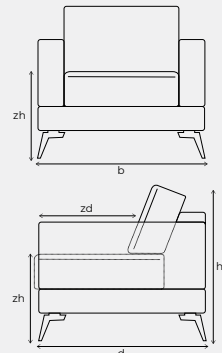

VERFIJN EN MAAK BONDI COMPLEET

Vorm	Onderdeel	Maten en armbreedte	Poten	Code
	3-zits arm Carter rechts	h80 x b207 x d101 armbreedte 7 cm	4	3-Module R Carter
	3-zitsbank met armen Carter	h80 x b214 x d101 armbreedte 7 cm	4	3-seater Carter
	3-zits arm Baker links	h80 x b220 x d101 armbreedte 20 cm	4	3-Module L Baker
	3-zits arm Baker rechts	h80 x b220 x d101 armbreedte 20 cm	4	3-Module R Baker
	3-zitsbank met armen Baker	h80 x b240 x d101 armbreedte 20 cm	4	3-seater Baker
	3-zits arm Memphis links	h80 x b224 x d101 armbreedte 24 cm	4	3-Module L Memphis
	3-zits arm Memphis rechts	h80 x b224 x d101 armbreedte 24 cm	4	3-Module R Memphis
	3-zitsbank met armen Memphis	h80 x b248 x d101 armbreedte 24 cm	4	3-seater Memphis
	Longchair 75 zonder armen	h80 x b75 x d148	4	Chl (75)-Module
	Longchair 75 arm Carter links	h80 x b82 x d148 armbreedte 7 cm	5	Chl (75)-Module L Carter
	Longchair 75 arm Carter rechts	h80 x b82 x d148 armbreedte 7 cm	5	Chl (75)-Module R Carter
	Longchair 75 met armen Carter	h80 x b89 x d148 armbreedte 7 cm	6	Chl (75)-Seater Carter
	Longchair 75 arm Baker links	h80 x b95 x d148 armbreedte 20 cm	5	Chl (75)-Module L Baker
	Longchair 75 arm Baker rechts	h80 x b95 x d148 armbreedte 20 cm	5	Chl (75)-Module R Baker

Bondi afmetingen

b breedte
h hoogte
d diepte
zh zithoogte 44 cm
zd zitdiepte 59 cm
(bij longchair 106 cm;
bij longchair XL 128cm;
bij hoekelement 90° 56 cm;
bij multicorner diepere
deel 89 cm)

Armhoogte: 60 cm
(Carter, Baker, Memphis)

Bij het samenstellen van de modellen; noteren van links naar rechts (voorstaand). Bij de aangegeven maten kunnen afwijkingen ontstaan (ca. 5 cm).

De poten zijn niet voorgemonteerd i.v.m. voorkomen van transportschade.

Waar nodig worden er standaard extra kunststof steunpoten onder een element geplaatst.

Uitvoeringen in leder hebben een andere vlakverdeling en/of stiknaden dan de uitvoering in stof.

Bij dit model wordt een krokodillenbeksysteem gebruikt om de elementen te koppelen.

Sierkussens (zie model Foxton), hoofdsteun en back support kussens zijn los bij te bestellen.

Let op! De pictogrammen zijn voor verduidelijking en niet gelijk aan de werkelijke uitvoering.

Baenks© 07-2022