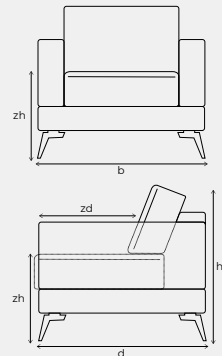

VERFIJN EN MAAK BONDI COMPLEET

Vorm	Onderdeel	Maten en armbreedte	Poten	Code
	Eindelement links	h80 x b140 x d101	4	End Part-Module L
	Eindelement rechts	h80 x b140 x d101	4	End Part-Module R
	Hoeelement (45°)	h80 x b90 x d101	3	Corner-Module (45)
	Hoeelement (90°)	h80 x b98 x d98	4	Corner-Module (90)
	Hoeelement (maxi)	h80 x b116 x d116 diepte zijkant 101 cm	4	Corner-Module (Maxi)
	Hocker 75x75	h44 x b75 x d75	4	Footstool 75x75
	Hocker 90x75	h44 x b90 x d75	4	Footstool 90x75
	Back support kussen rond	h14 x b61 x d14		Back support cushion round
	Hoofdsteun	h78 x b62 x d13		Neckrest no. 15

Bondi afmetingen

b breedte
h hoogte
d diepte
zh zithoogte 44 cm
zd zitdiepte 59 cm
(bij longchair 106 cm;
bij longchair XL 128cm;
bij hoeelement 90° 56 cm;
bij multicorner diepere
deel 89 cm)

Armhoogte: 60 cm
(Carter, Baker, Memphis)

Bij het samenstellen van de modellen; noteren van links naar rechts (voorstaand). Bij de aangegeven maten kunnen afwijkingen ontstaan (ca. 5 cm).

De poten zijn niet voorgeassembleerd i.v.m. voorkomen van transportschade.

Waar nodig worden er standaard extra kunststof steunpoten onder een element geplaatst.

Uitvoeringen in leder hebben een andere vlakverdeling en/of stiknaden dan de uitvoering in stof.

Bij dit model wordt een krokodillenbekstelsysteem gebruikt om de elementen te koppelen.

Sierkussens (zie model Foxton), hoofdsteun en back support kussen zijn los bij te bestellen.

Let op! De pictogrammen zijn voor verduidelijking en niet gelijk aan de werkelijke uitvoering.

Baenks© 07-2022