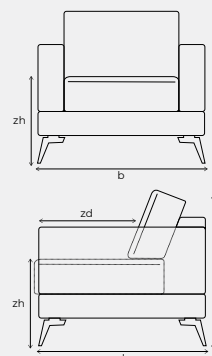

VERFIJN EN MAAK BONDI COMPLEET

Vorm	Onderdeel	Maten en armbreedte	Poten	Code
	Longchair 75 XL zonder armen	h80 x b75 x d170	4	Chl (75)-Module XL
	Longchair 75 XL arm Carter links	h80 x b82 x d170	5	Chl (75)-Module XL L Carter
	Longchair 75 XL arm Carter rechts	h80 x b82 x d170	5	Chl (75)-Module XL R Carter
	Longchair 75 XL met armen Carter	h80 x b89 x d170	6	Chl (75)-Seater XL Carter
	Longchair 75 XL arm Baker links	h80 x b95 x d170	5	Chl (75)-Module XL L Baker
	Longchair 75 XL arm Baker rechts	h80 x b95 x d170	5	Chl (75)-Module XL R Baker
	Longchair 75 XL met armen Baker	h80 x b115 x d170	6	Chl (75)-Seater XL Baker
	Longchair 75 XL arm Memphis links	h80 x b99 x d170	5	Chl (75)-Module XL L Memphis
	Longchair 75 XL arm Memphis rechts	h80 x b99 x d170	5	Chl (75)-Module XL R Memphis
	Longchair 75 XL met armen Memphis	h80 x b123 x d170	6	Chl (75)-Seater XL Memphis
	Longchair 90 XL zonder armen	h80 x b90 x d170	4	Chl (90)-Module XL
	Longchair 90 XL arm Carter links	h80 x b97 x d170	5	Chl (90)-Module XL L Carter
	Longchair 90 XL arm Carter rechts	h80 x b97 x d170	5	Chl (90)-Module XL R Carter
	Longchair 90 XL met armen Carter	h80 x b104 x d170	6	Chl (90)-Seater XL Carter

Bondi afmetingen

b breedte
h hoogte
d diepte
zh zithoogte 44 cm
zd zitdiepte 59 cm
(bij longchair 106 cm;
bij longchair XL 128cm;
bij hoekelement 90° 56 cm;
bij multicorner diepere
deel 89 cm)

Armhoogte: 60 cm
(Carter, Baker, Memphis)

Bij het samenstellen van de modellen; noteren van links naar rechts (voorstaand). Bij de aangegeven maten kunnen afwijkingen ontstaan (ca. 5 cm).

De poten zijn niet voorgemonteerd i.v.m. voorkomen van transportschade.

Waar nodig worden er standaard extra kunststof steunpoten onder een element geplaatst.

Uitvoeringen in leder hebben een andere vlakverdeling en/of stiknaden dan de uitvoering in stof.

Bij dit model wordt een krokodillenbeksysteem gebruikt om de elementen te koppelen.

Sierkussens (zie model Foxton), hoofdsteun en back support kussens zijn los bij te bestellen.

Let op! De pictogrammen zijn voor verduidelijking en niet gelijk aan de werkelijke uitvoering.

Baenks© 07-2022