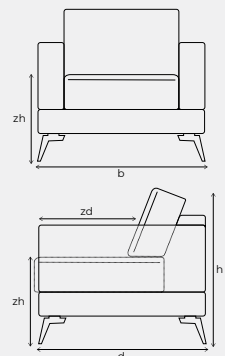

VERFIJN EN MAAK BONDI COMPLEET

Vorm	Onderdeel	Maten en armbreedte	Poten	Code
	1,5-zits arm Baker links	h80 x b110 x d101 armbreedte 20 cm	4	1,5-Module (90) L Baker
	1,5-zits arm Baker rechts	h80 x b110 x d101 armbreedte 20 cm	4	1,5-Module (90) R Baker
	Loveseat met armen Baker	h80 x b130 x d101 armbreedte 20 cm	4	1,5-seater Baker
	1,5-zits arm Memphis links	h80 x b114 x d101 armbreedte 24 cm	4	1,5-Module (90) L Memphis
	1,5-zits arm Memphis rechts	h80 x b114 x d101 armbreedte 24 cm	4	1,5-Module (90) R Memphis
	Loveseat met armen Memphis	h80 x b138 x d101 armbreedte 24 cm	4	1,5-seater Memphis
	2-zits zonder armen	h80 x b150 x d101	4	2-Module
	2-zits arm Carter links	h80 x b157 x d101 armbreedte 7 cm	4	2-Module L Carter
	2-zits arm Carter rechts	h80 x b157 x d101 armbreedte 7 cm	4	2-Module R Carter
	2-zitsbank met armen Carter	h80 x b164 x d101 armbreedte 7 cm	4	2-seater Carter
	2-zits arm Baker links	h80 x b170 x d101 armbreedte 20 cm	4	2-Module L Baker
	2-zits arm Baker rechts	h80 x b170 x d101 armbreedte 20 cm	4	2-Module R Baker
	2-zitsbank met armen Baker	h80 x b190 x d101 armbreedte 20 cm	4	2-seater Baker
	2-zits arm Memphis links	h80 x b174 x d101 armbreedte 24 cm	4	2-Module L Memphis

Bondi afmetingen

b breedte
h hoogte
d diepte
zh zithoogte 44 cm
zd zitdiepte 59 cm
(bij longchair 106 cm;
bij longchair XL 128cm;
bij hoekelement 90° 56 cm;
bij multicorner diepere
deel 89 cm)

Armhoogte: 60 cm
(Carter, Baker, Memphis)

Bij het samenstellen van de modellen; noteren van links naar rechts (voorstaand). Bij de aangegeven maten kunnen afwijkingen ontstaan (ca. 5 cm).

De poten zijn niet voorgemonteerd i.v.m. voorkomen van transportschade.

Waar nodig worden er standaard extra kunststof steunpoten onder een element geplaatst.

Uitvoeringen in leder hebben een andere vlakverdeling en/of stiknaden dan de uitvoering in stof.

Bij dit model wordt een krokodillenbekstelsysteem gebruikt om de elementen te koppelen.

Sierkussens (zie model Foxton), hoofdsteun en back support kussens zijn los bij te bestellen.

Let op! De pictogrammen zijn voor verduidelijking en niet gelijk aan de werkelijke uitvoering.

Baenks© 07-2022