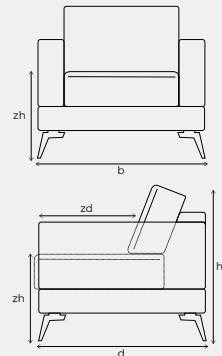

VERFIJN EN MAAK BONDI COMPLEET

Vorm	Onderdeel	Maten en armbreedte	Poten	Code
	2-zits arm Memphis rechts	h80 x b174 x d101 armbreedte 24 cm	4	2-Module R Memphis
	2-zitsbank met armen Memphis	h80 x b198 x d101 armbreedte 24 cm	4	2-seater Memphis
	2,5-zits zonder armen	h80 x b180 x d101	4	2,5-Module
	2,5-zits arm Carter links	h80 x b187 x d101 armbreedte 7 cm	4	2,5-Module L Carter
	2,5-zits arm Carter rechts	h80 x b187 x d101 armbreedte 7 cm	4	2,5-Module R Carter
	2,5-zitsbank met armen Carter	h80 x b194 x d101 armbreedte 7 cm	4	2,5-seater Carter
	2,5-zits arm Baker links	h80 x b200 x d101 armbreedte 20 cm	4	2,5-Module L Baker
	2,5-zits arm Baker rechts	h80 x b200 x d101 armbreedte 20 cm	4	2,5-Module R Baker
	2,5-zitsbank met armen Baker	h80 x b220 x d101 armbreedte 20 cm	4	2,5-seater Baker
	2,5-zits arm Memphis links	h80 x b204 x d101 armbreedte 24 cm	4	2,5-Module L Memphis
	2,5-zits arm Memphis rechts	h80 x b204 x d101 armbreedte 24 cm	4	2,5-Module R Memphis
	2,5-zitsbank met armen Memphis	h80 x b228 x d101 armbreedte 24 cm	4	2,5-seater Memphis
	3-zits zonder armen	h80 x b200 x d101	4	3-Module
	3-zits arm Carter links	h80 x b207 x d101 armbreedte 7 cm	4	3-Module L Carter

Bondi afmetingen

b breedte
h hoogte
d diepte
zh zithoogte 44 cm
zd zitdiepte 59 cm
(bij longchair 106 cm;
bij longchair XL 128cm;
bij hoekelement 90° 56 cm;
bij multicorner diepere
deel 89 cm)

Armhoogte: 60 cm
(Carter, Baker, Memphis)

Bij het samenstellen van de modellen; noteren van links naar rechts (voorstaand). Bij de aangegeven maten kunnen afwijkingen ontstaan (ca. 5 cm).

De poten zijn niet voorgemonteerd i.v.m. voorkomen van transportschade.

Waar nodig worden er standaard extra kunststof steunpoten onder een element geplaatst.

Uitvoeringen in leder hebben een andere vlakverdeling en/of stiknaden dan de uitvoering in stof.

Bij dit model wordt een krokodillenbeksysteem gebruikt om de elementen te koppelen.

Sierkussens (zie model Foxton), hoofdsteun en back support kussens zijn los bij te bestellen.

Let op! De pictogrammen zijn voor verduidelijking en niet gelijk aan de werkelijke uitvoering.

Baenks© 07-2022