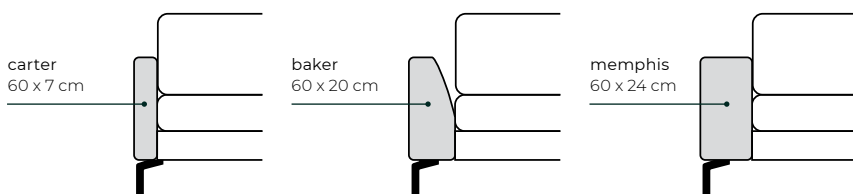

MAAK HET DESIGN COMPLEET

Luxe basis

De hoekbank Bondi is te verkrijgen met drie verschillende armleningen. Met deze armleningen kun je zelf het uiterlijk van de Bondi bepalen. Zo heb je de keuze uit armlenuing Carter; deze armlenuing is 7 cm breed. Hiermee creëer je een fijnere, elegante look aan de bank Bondi. De armlenuing Baker is 20 cm breed en loopt deels schuin af naar het zitgedeelte. Dan hebben we nog de armlenuing Memphis, deze is maar liefst 24 cm breed en geeft de Bondi een stoer uiterlijk. De hoogte van de armleningen is bij alle drie de varianten hetzelfde; 60 cm.