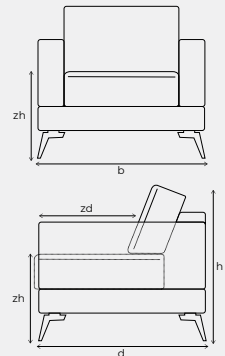

HOEKBANK

BANK

HOEKBANK

HOCKER

VERFIJN EN MAAK BONDI COMPLEET

Vorm	Onderdeel	Maten en armbreedte	Poten	Code
	1-zits zonder armen	h80 x b75 x d101	4	1-Module (75)
	1-zits arm Carter links	h80 x b82 x d101 armbreedte 7 cm	4	1-Module (75) L Carter
	1-zits arm Carter rechts	h80 x b82 x d101 armbreedte 7 cm	4	1-Module (75) R Carter
	Fauteuil met armen Carter	h80 x b89 x d101 armbreedte 7 cm	4	1-seater Carter
	1-zits arm Baker links	h80 x b95 x d101 armbreedte 20 cm	4	1-Module (75) L Baker
	1-zits arm Baker rechts	h80 x b95 x d101 armbreedte 20 cm	4	1-Module (75) R Baker
	Fauteuil met armen Baker	h80 x b115 x d101 armbreedte 20 cm	4	1-seater Baker
	1-zits arm Memphis links	h80 x b99 x d101 armbreedte 24 cm	4	1-Module (75) L Memphis
	1-zits arm Memphis rechts	h80 x b99 x d101 armbreedte 24 cm	4	1-Module (75) R Memphis
	Fauteuil met armen Memphis	h80 x b123 x d101 armbreedte 24 cm	4	1-seater Memphis
	1,5-zits zonder armen	h80 x b90 x d101	4	1,5-Module (90)
	1,5-zits arm Carter links	h80 x b97 x d101 armbreedte 7 cm	4	1,5-Module (90) L Carter
	1,5-zits arm Carter rechts	h80 x b97 x d101 armbreedte 7 cm	4	1,5-Module (90) R Carter
	Loveseat met armen Carter	h80 x b104 x d101 armbreedte 7 cm	4	1,5-seater Carter

Bondi afmetingen

b breedte
 h hoogte
 d diepte
 zh zithoogte 44 cm
 zd zitdiepte 59 cm
 (bij longchair 106 cm;
 bij longchair XL 128cm;
 bij hoekelement 90° 56 cm;
 bij multicorner diepere
 deel 89 cm)

Armhoogte: 60 cm
 (Carter, Baker, Memphis)

Bij het samenstellen van de modellen; noteren van links naar rechts (voorstaand). Bij de aangegeven maten kunnen afwijkingen ontstaan (ca. 5 cm).

De poten zijn niet voorgemonteerd i.v.m. voorkomen van transportschade.