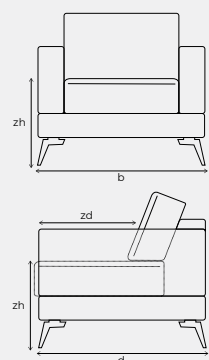

BAENKS

FASHIONABLE FURNITURE

BAYVIEW; DIVERSITEIT IN MOGELIJKHEDEN

De fauteuil Bayview is een prachtexemplaar en zal een eyecatcher in je woonkamer zijn. Je kunt kiezen uit een hoge of lage rugleuning en uiteraard voor je favoriete stof of leder. Zo maak je model Bayview extra persoonlijk.

FAUTEUIL LAGE RUG

VERFIJN EN MAAK BAYVIEW COMPLEET

Vorm	Onderdeel	Maten	Poten	Code
	Fauteuil laag	h89 x b80 x d85	Draaivoet	Fauteuil laag
	Fauteuil hoog	h109 x b80 x d85	Draaivoet	Fauteuil hoog

Bayview afmetingen

b breedte
h hoogte
d diepte
zh zithoogte 45 cm
zd zitdiepte 49 cm

Bij de aangegeven maten kunnen afwijkingen ontstaan (ca. 3cm).

De poten zijn voorgemonteerd.

Uitvoeringen in stof, microleder en leder hebben dezelfde vlakverdeling / stiknaden.