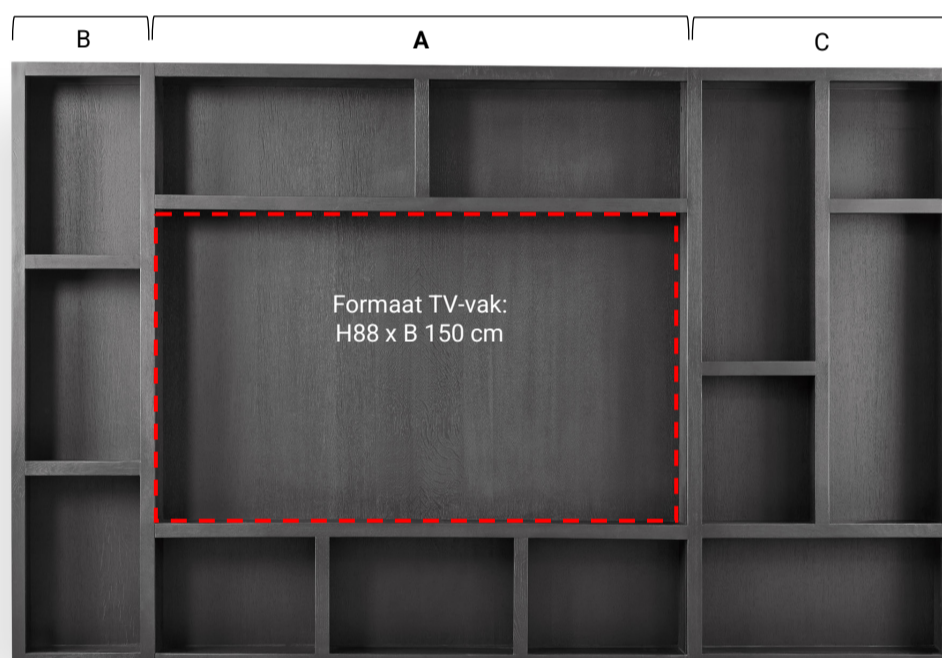

Lentaro

meubelserie

Kleur:
Mat zwart 61.5

Opbergkast
H220xB90xD45 cm
2 deuren, 2 laden, 1 open vak
394.1.14

Boekenkast
H220xB60xD40 cm
1 deur
394.1.03 L / 394.1.03 R

Opbergkast
H220xB60xD40 cm
1 deur, 3 laden
394.1.05 R / 394.1.06 L

Opbergkast
H220xB60xD40 cm
2 deuren
394.1.01 L / 394.1.02 R

Boekenkast
H220xB180xD40 cm
2 deuren, 3 laden 394.1.13

TV / Boekenkast >> legplank TV vak is los meegeleverd
H220xB220xD40 cm
3 deuren, 3 laden 394.1.12

TV Kasten wand – hangend A/B/C
H170xB266xD20 cm
Bestaande uit 3 elementen 394.1.19

A: H170xB158xD20 cm 394.1.15
B: H170xB38xD20 cm 394.1.16
C: H170xB74xD20 cm 394.1.17

TV-Meubel*
H60xB220xD40 cm
2 deuren, 2 laden 394.1.08

TV-Meubel*
H60xB180xD40 cm
2 deuren, 2 laden 394.1.07

Kleur:
Naturel eiken
44.5

verborgen greep (standaard) **metalen greep** (gratis meegeleverd)

*TV-Meubels tevens verkrijgbaar met 1 lade en 1 open vak (bovenin)