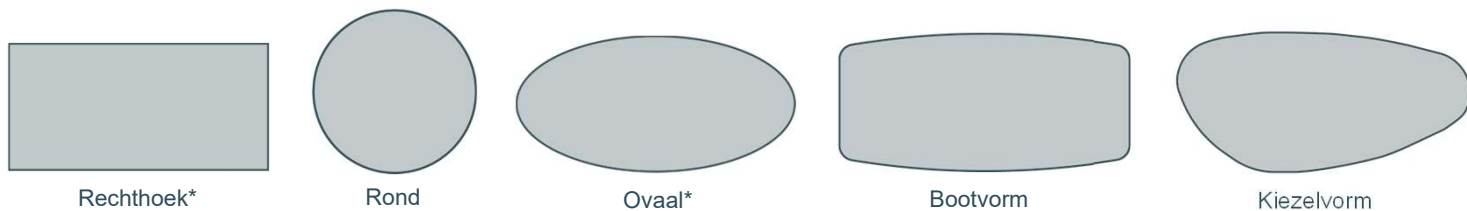

Canarias

eettafel

Versie 180124LV

Bladvormen

*Ook als salontafel verkrijgbaar! Vraag naar alle formaten.

Onderstellen

T.b.v. ronde bladen

Metaalkleuren: zwart / RAL kleuren / geborsteld RVS / champagne / brons

Bladranden

Bladrand kleur

- Stel zelf samen!
- Diverse bladvormen en poottypen
- Kunststof HPL bovenbladen van 20 mm dik
- Slijtvast en onderhoudsvriendelijk
- Vele bladkleuren o.a. in marmer- en houtmotieven
- **Ook verkrijgbaar als salontafel!** >> vraag naar de mogelijkheden!