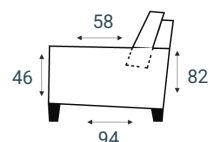

STANDAARD VOORZIEN VAN:

- Sandwich zitcomfort
- vaste zit- en rugkussens
- armbreedte 27 cm / fauteuil armbreedte 20 cm

Vraag de verkoopadviseur in de winkel naar alle mogelijkheden.

Typefouten en/of wijzigingen onder voorbehoud.

INHOUSE

interieur • inspiratie • in elke stijl