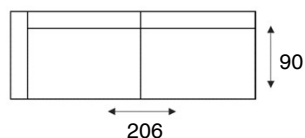

# Sontino

modeloverzicht

VRAAG  
NAAR DE  
VELE  
OPTIES

**3- zitsbank**  
3 zits 230cm

**3-zits arm LI | RE**  
3 al/ar 205cm

**2,5- zitsbank**  
2,5 zits 210cm

**2,5-zits arm LI | RE**  
2,5 al/ar 185cm

**2-zitsbank**  
2 zits 190cm

**2-zits arm LI | RE**  
2 al/ar 165cm

**1 zits zonder armen**  
80 cm zonder armen

**Hoeelement**  
zithoek

**Hoek met eiland LI | RE**  
hoekotto l/r

**Hocker**  
hocker 90x50

**Armkussen 50x50**  
armkussen 50x50 FS