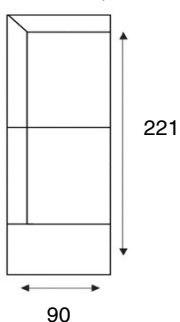

# Sontino

modeloverzicht

VRAAG  
NAAR DE  
VELE  
OPTIES

**3- zitsbank**  
3 zits 230cm

**3-zits arm LI | RE**  
3 al/ar 205cm

**2,5- zitsbank**  
2,5 zits 210cm

**2,5-zits arm LI | RE**  
2,5 al/ar 185cm

**2-zitsbank**  
2 zits 190cm

**2-zits arm LI | RE**  
2 al/ar 165cm

**1 zits zonder armen**  
80 cm zonder armen

**Hoeelement**  
zithoek

**Hoek met eiland LI | RE**  
hoekotto l/r

**Hocker**  
hocker 90x50

**Armkussen 50x50**  
armkussen 50x50 FS