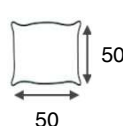

# Sontino

modeloverzicht

VRAAG  
NAAR DE  
VELE  
OPTIES

**3- zitsbank**  
3 zits 230cm

**3-zits arm LI | RE**  
3 al/ar 205cm

**2,5- zitsbank**  
2,5 zits 210cm

**2,5-zits arm LI | RE**  
2,5 al/ar 185cm

**2-zitsbank**  
2 zits 190cm

**2-zits arm LI | RE**  
2 al/ar 165cm

**1 zits zonder armen**  
80 cm zonder armen

**Hoeelement**  
zithoek

**Hoek met eiland LI | RE**  
hoekotto l/r

**Hocker**  
hocker 90x50

**Armkussen 50x50**  
armkussen 50x50 FS