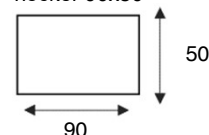

# Sontino

modeloverzicht

VRAAG  
NAAR DE  
VELE  
OPTIES

**3- zitsbank**  
3 zits 230cm

**3-zits arm LI | RE**  
3 al/ar 205cm

**2,5- zitsbank**  
2,5 zits 210cm

**2,5-zits arm LI | RE**  
2,5 al/ar 185cm

**2-zitsbank**  
2 zits 190cm

**2-zits arm LI | RE**  
2 al/ar 165cm

**1 zits zonder armen**  
80 cm zonder armen

**Hoeelement**  
zithoek

**Hoek met eiland LI | RE**  
hoekotto l/r

**Hocker**  
hocker 90x50

**Armkussen 50x50**  
armkussen 50x50 FS