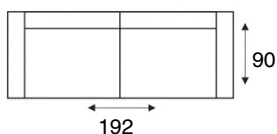

# Sontino

modeloverzicht

VRAAG  
NAAR DE  
VELE  
OPTIES

**3- zitsbank**  
3 zits 230cm

**3-zits arm LI | RE**  
3 al/ar 205cm

**2,5- zitsbank**  
2,5 zits 210cm

**2,5-zits arm LI | RE**  
2,5 al/ar 185cm

**2-zitsbank**  
2 zits 190cm

**2-zits arm LI | RE**  
2 al/ar 165cm

**1 zits zonder armen**  
80 cm zonder armen

**Hoeelement**  
zithoek

**Hoek met eiland LI | RE**  
hoekotto l/r

**Hocker**  
hocker 90x50

**Armkussen 50x50**  
armkussen 50x50 FS