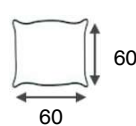

Armkussen 60x60
armkussen 60x60 FS