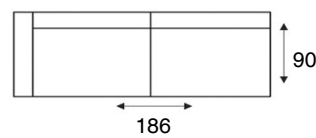

# Sontino

modeloverzicht

VRAAG  
NAAR DE  
VELE  
OPTIES

**3- zitsbank**  
3 zits 230cm

**3-zits arm LI | RE**  
3 al/ar 205cm

**2,5- zitsbank**  
2,5 zits 210cm

**2,5-zits arm LI | RE**  
2,5 al/ar 185cm

**2-zitsbank**  
2 zits 190cm

**2-zits arm LI | RE**  
2 al/ar 165cm

**1 zits zonder armen**  
80 cm zonder armen

**Hoeelement**  
zithoek

**Hoek met eiland LI | RE**  
hoekotto l/r

**Hocker**  
hocker 90x50

**Armkussen 50x50**  
armkussen 50x50 FS