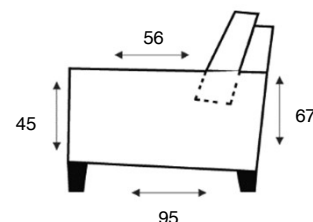

VERSIE 12-05-2021RPR

PERSOONLIJK
MAATWERK

**SNEL
LEVERBAAR**

TOONZAAL
MODEL
4 WEKEN

KEUZE UIT
VELE STOFFEN
EN KLEUREN

BIJPASSENDE
ARMKUSSENS
VERKRIJGBAAR

**OPTIE
7 JAAR
GARANTIE**

VERKRIJGBAAR
TEGEN
MEERPRIJS

Elementen zijn niet op werkelijke schaal. Typfouten en/of wijzingen onder voorbehoud.

INHOUSE

inhousewonen.nl