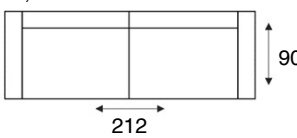

# Sontino

modeloverzicht

VRAAG  
NAAR DE  
VELE  
OPTIES

**3- zitsbank**  
3 zits 230cm

**3-zits arm LI | RE**  
3 al/ar 205cm

**2,5- zitsbank**  
2,5 zits 210cm

**2,5-zits arm LI | RE**  
2,5 al/ar 185cm

**2-zitsbank**  
2 zits 190cm

**2-zits arm LI | RE**  
2 al/ar 165cm

**1 zits zonder armen**  
80 cm zonder armen

**Hoeelement**  
zithoek

**Hoek met eiland LI | RE**  
hoekotto l/r

**Hocker**  
hocker 90x50

**Armkussen 50x50**  
armkussen 50x50 FS