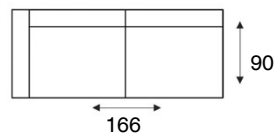

# Sontino

modeloverzicht

VRAAG  
NAAR DE  
VELE  
OPTIES

**3- zitsbank**  
3 zits 230cm

**3-zits arm LI | RE**  
3 al/ar 205cm

**2,5- zitsbank**  
2,5 zits 210cm

**2,5-zits arm LI | RE**  
2,5 al/ar 185cm

**2-zitsbank**  
2 zits 190cm

**2-zits arm LI | RE**  
2 al/ar 165cm

**1 zits zonder armen**  
80 cm zonder armen

**Hoeelement**  
zithoek

**Hoek met eiland LI | RE**  
hoekotto l/r

**Hocker**  
hocker 90x50

**Armkussen 50x50**  
armkussen 50x50 FS