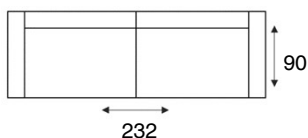

# Sontino

modeloverzicht

VRAAG  
NAAR DE  
VELE  
OPTIES

**3- zitsbank**  
3 zits 230cm

**3-zits arm LI | RE**  
3 al/ar 205cm

**2,5- zitsbank**  
2,5 zits 210cm

**2,5-zits arm LI | RE**  
2,5 al/ar 185cm

**2-zitsbank**  
2 zits 190cm

**2-zits arm LI | RE**  
2 al/ar 165cm

**1 zits zonder armen**  
80 cm zonder armen

**Hoeelement**  
zithoek

**Hoek met eiland LI | RE**  
hoekotto l/r

**Hocker**  
hocker 90x50

**Armkussen 50x50**  
armkussen 50x50 FS