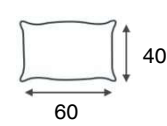

Armkussen 60x40
armkussen 60x40 FS