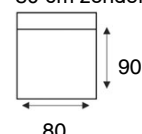

# Sontino

modeloverzicht

VRAAG  
NAAR DE  
VELE  
OPTIES

**3- zitsbank**  
3 zits 230cm

**3-zits arm LI | RE**  
3 al/ar 205cm

**2,5- zitsbank**  
2,5 zits 210cm

**2,5-zits arm LI | RE**  
2,5 al/ar 185cm

**2-zitsbank**  
2 zits 190cm

**2-zits arm LI | RE**  
2 al/ar 165cm

**1 zits zonder armen**  
80 cm zonder armen

**Hoeelement**  
zithoek

**Hoek met eiland LI | RE**  
hoekotto l/r

**Hocker**  
hocker 90x50

**Armkussen 50x50**  
armkussen 50x50 FS